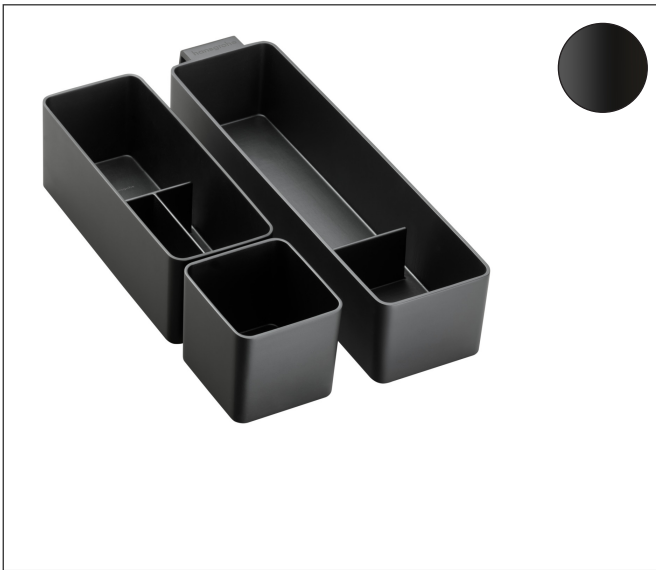

Merk	hansgrohe
Artikelnaam	IntraStoris basis box set 100/345
Art.nr.	54224670
Oppervlakte	Mat zwart
Netto prijs	37,90 EUR

Product foto

Kenmerken

- bestaat uit: basisbox, box klein, box groot
- materiaal: kunststof
- basisbox met haak voor bevestiging aan de lade achterwand
- boxen kunnen uit de lade worden genomen
- geschikt voor: Xelu badkamermeubels en badkamermeubels voor consoles, Xevolos badkamermeubels en badkamermeubels voor consoles