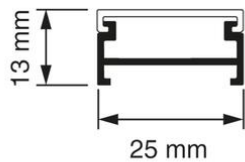

P25/K25 Kokersysteem (Plattebuissysteem)

K25 Koker + deksel 4 meter wit (RAL 9010)

- Montage middels muurclips BC25 (art. nr. AT5600).
- Stapelbaar.
- Inwendige afmetingen: 23 x 8 mm

Artikelnr.:	AT9068
EAN:	8712259011905
Kleur	Wit
Verpakkingshoeveelheid	25 lgt. x 4 m
Beschermingsgraad (IP)	-
Materiaal	Kunststof
Hoogte	13 mm
Breedte	25 mm
Lengte	4000 mm
Halogeenvrij	Nee
Bruikbare doorsnede	154 mm ²
Soort bevestiging	Klikbevestiging
RAL-nummer	9010
Kwaliteitsklasse	PVC
Oppervlaktebescherming	Geen (onbehandeld)
Transparant	Nee
Antibacteriële behandeling	Nee
Slagvastheid	-
Uitvoering deksel, paneel	Los (in vrac)
Geschikt voor functiebehoud	Ja
Aantal vaste scheidingswanden	
Aantal insteekbare scheidingswanden	
Met kabelbevestigingsklem	Ja
Beschermfolie	Nee
Met gootkoppelstuk	Ja
Leverbaar op rol	Nee
Uitbreekpoorten	Nee

P25 en K25 zijn dé opbouwsystemen van Attema voor montagevriendelijke en veilige bedrading. Het kokersysteem heeft een strak en modern design en is geschikt voor de aanleg van complete opbouwinstallaties. Dankzij de unieke dubbele bodemconstructie van de P25 koker kunnen schroefkoppen veilig verzinken in de bodem, waardoor tot maximaal 5 VD draden van 2,5 mm² optimaal beschermd zijn. Het systeem is eenvoudig uit te breiden met andere bijpassende producten uit de serie opbouwshakelmateriaal. Alle producten hebben dezelfde compacte afmetingen en zijn voorzien van het KEMA-keurmerk.