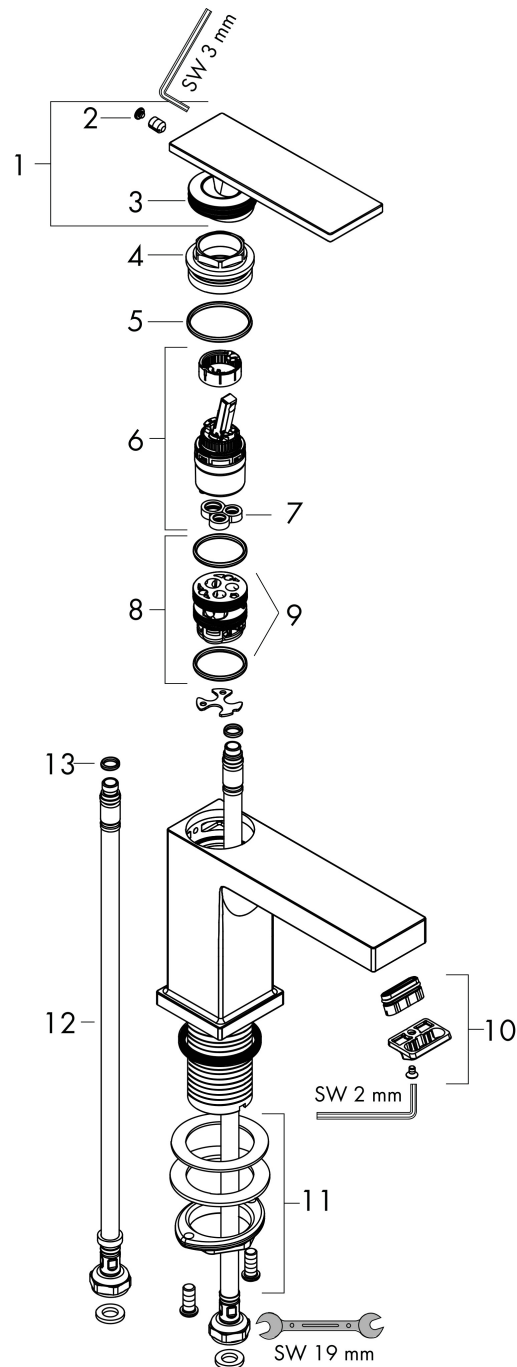

Merk	hansgrohe
Artikelnaam	Tecturis E Ééngreeps wastafelkraan 110 CoolStart EcoSmart+ zonder afvoer
Art.nr.	73012140
Oppervlakte	Brushed Bronze
Netto prijs	282,08 EUR

Explosietekening voor bouwjaar: >09/23