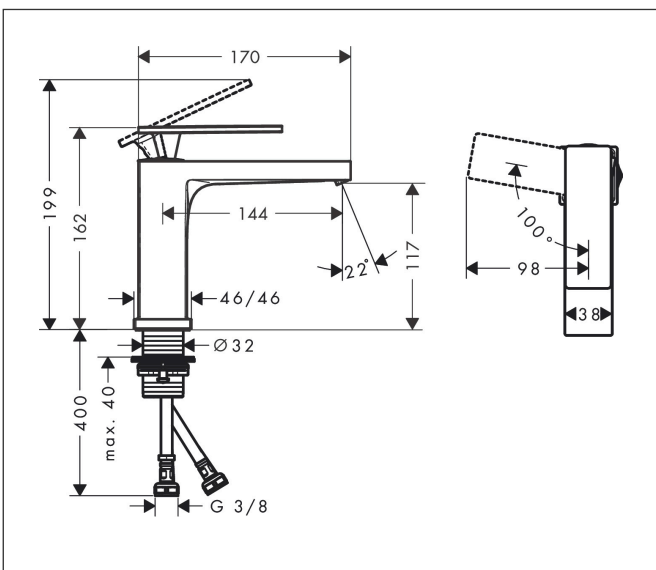

## Kenmerken

- ComfortZone: 110
- voorsprong uitloop 144 mm
- uitloophoogte: 117 mm
- greepvariant: rechte greep
- vaste uitloop
- straalsoort: WaterfallStream
- maximale doorstroomhoeveelheid bij 3 bar: 4 l/min
- keramisch kardoes
- koud water met de greep in de middenpositie, bespaart energie en kosten
- EU taxonomie: max 6l/min - draagt substantieel bij aan duurzaamheid

## Maat tekeningen