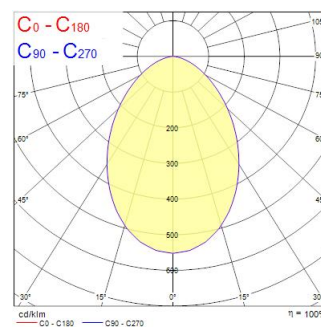

Technische gegevens

Afmetingen (mm)

Fotometrie

0,5	0,82	E07 E09	30.3°	505 1188
1,0	1,64	E07 E09	30.3°	127 295
1,5	2,46	E07 E09	30.3°	89 130
2,0	3,27	E07 E09	30.3°	71 75
2,5	4,09	E07 E09	30.3°	57 47
3,0	4,91	E07 E09	30.3°	48 37
Distance [m]	Cone diameter [m]			Illuminance [lx]
— C0 - C180 (Half beam angle: 70.6°)				

Fysieke gegevens

Kleur behuizing	RAL 9010 - Pure white
IP waarde	IP54/20
IK waarde	IK07
Afwerking diffusor	Opaal
Materiaal diffusor	PC Polycarbonaat
Afwerking reflector	Hoogglans
Hoogte (mm)	65
Nominale diameter product (mm)	240
Gewicht (kg)	0.528
Vrije inbouwhoogte (mm)	150