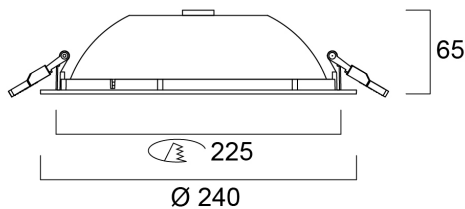

START Downlight 225 IP54 24W 2275lm 830

Artikelnummer 0030330

SYLVANIA

STARTTM

START Downlight 225 IP44 24W 2275lm 830 . Een reeks LED downlights perfect voor gebruik in gangen, badkamers en ontvangstruimten. Hoge efficiëntie: tot 104lm/w. Hoge lichtstroom: tot 2225lm voor inbouwdiameters van 225mm. Verkrijgbaar in SylSmart, DALI Push-Dim en 1-10V versies. Ondiepe inbouwdiepte: <65mm. Loop-In Loop-Out (LILO) behuizing voor snelle installatie. Verkrijgbaar in warm wit (3000K) en neutraal wit (4000K). IP44 CLASSIFICATIE. Levensduur: 72.000 uur (L80). ENEC-gecertificeerde standaardversies. 5 jaar garantie.

Technische gegevens

Afmetingen (mm)

Fotometrie

0,5	0,82	E07 E09	30.3°	505 1188
1,0	1,64	E07 E09	30.3°	127 295
1,5	2,46	E07 E09	30.3°	89 130
2,0	3,27	E07 E09	30.3°	71 75
2,5	4,09	E07 E09	30.3°	57 47
3,0	4,91	E07 E09	30.3°	48 37
Distance [m]	Cone diameter [m]			Illuminance [lx]
— C0 - C180 (Half beam angle: 70.6°)				

Fysieke gegevens

Kleur behuizing	RAL 9010 - Pure white
IP waarde	IP54/20
IK waarde	IK07
Afwerking diffusor	Opaal
Materiaal diffusor	PC Polycarbonaat
Afwerking reflector	Hoogglans
Hoogte (mm)	65
Nominale diameter product (mm)	240
Gewicht (kg)	0.528
Vrije inbouwhoogte (mm)	150