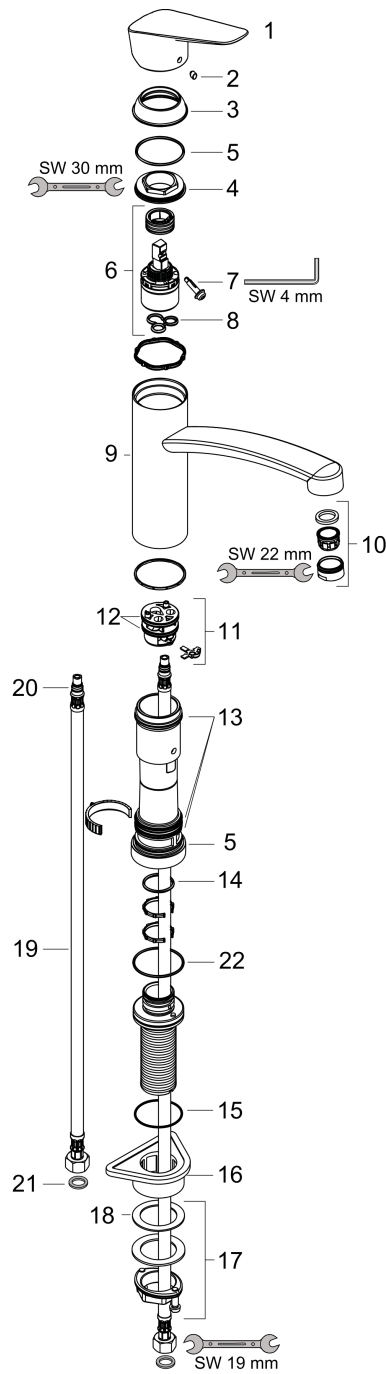

Logis M31
ééngreeps keukenmengkraan 160 voor plaatsing voor raam
 Finish: **chrom** Artikelnummer: **71833000**

Beschrijving

- draaibereik 150°
- geschikt voor montage voor een raam, omklapbaar
- normale straal
- maximale doorstroomhoeveelheid bij 3 bar: 12 l/min
- keramisch kardoes
- eenvoudige montage dankzij de G 3/8 flexibele aansluitslangen
- Kiwa K6161_Mechanical Mixers EN817

Artikeldetails

Vrijblijvende advies verkoopprijs excl. BTW	174,60 €
Vrijblijvende advies verkoopprijs incl. BTW	211,27 €

Technologie

Productfoto

Maattekening

Doorstroomdiagram

Logis M31
ééngreeps keukenmengkraan 160 voor plaatsing voor raam
 Finish: **chrom** Artikelnummer: **71833000**

Explosietekening

Bouwjaar: >10/16

Logis M31
ééngreeps keukenmengkraan 160 voor plaatsing voor raam
 Finish: **chrom** Artikelnummer: **71833000**

Reserveonderdelenlijst

Bouwjaar: >10/16

Regel	Beschrijving	Artikelnummer	Prijs incl. BTW	VE
1	greep	92465000	55,90 €	1
2	greepstop	96338000	2,90 €	1
3	afdekkap	97995000	17,91 €	1
4	moer	97996000	27,95 €	1
5	O-ring 41x2	98212000	2,90 €	1
6	kardoes compl.	92730000	55,90 €	1
7	borgschroef	95140000	4,96 €	1
8	dichting	95008000	8,11 €	1
9	uitloop compl.	98349000	99,58 €	1
10	perlator M24x1 (15 l/min)	13913000	-	1
11	kardoesadapter	98750000	11,13 €	1
12	O-Ring 30x2	98186000	2,90 €	1
13	dichtingsset	98702000	8,11 €	1
14	O-ring 25x2	98389000	2,90 €	1
15	O-Ring 36x2,5	98190000	2,90 €	1
16	bevestigingsmateriaal	97523000	4,96 €	1
17	schachtbevestigingsset compl. (Ø 34)	95049000	14,04 €	1
18	stelring	97548000	2,90 €	1
19	aansluitslang 900 mm M8x0,75 G3/8	96316000	35,82 €	1
20	O-ring 7x1,5	98422000	2,90 €	1
21	dichtingsset	95581000	4,96 €	1
22	O-ring 39x2	98158000	2,90 €	1