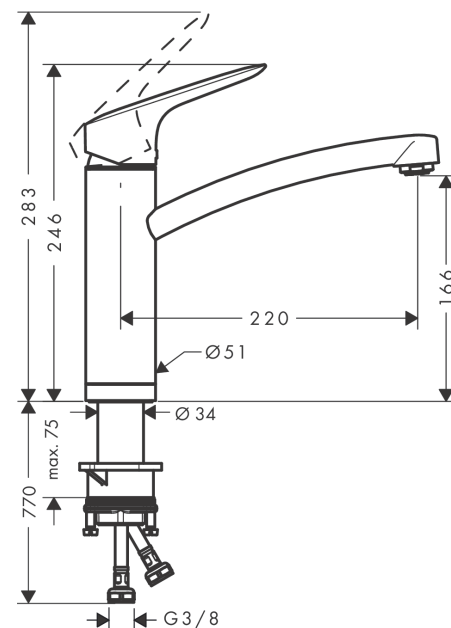

Logis M31
ééngreeps keukenmengkraan 160 voor plaatsing voor raam
 Finish: **chrom** Artikelnummer: **71833000**

Beschrijving

- draaibereik 150°
- geschikt voor montage voor een raam, omklapbaar
- normale straal
- maximale doorstroomhoeveelheid bij 3 bar: 12 l/min
- keramisch kardoes
- eenvoudige montage dankzij de G 3/8 flexibele aansluitslangen
- Kiwa K6161_Mechanical Mixers EN817

Artikeldetails

Vrijblijvende advies verkoopprijs excl. BTW	174,60 €
Vrijblijvende advies verkoopprijs incl. BTW	211,27 €

Technologie

Productfoto

Maattekening

Doorstroomdiagram

Logis M31
ééngreeps keukenmengkraan 160 voor plaatsing voor raam
 Finish: **chrom** Artikelnummer: **71833000**

Explosietekening

Bouwjaar: >10/16

Logis M31
ééngreeps keukenmengkraan 160 voor plaatsing voor raam
 Finish: **chrom** Artikelnummer: **71833000**

Reserveonderdelenlijst

Bouwjaar: >10/16

Regel	Beschrijving	Artikelnummer	Prijs incl. BTW	VE
1	greep	92465000	55,90 €	1
2	greepstop	96338000	2,90 €	1
3	afdekkap	97995000	17,91 €	1
4	moer	97996000	27,95 €	1
5	O-ring 41x2	98212000	2,90 €	1
6	kardoes compl.	92730000	55,90 €	1
7	borgschroef	95140000	4,96 €	1
8	dichting	95008000	8,11 €	1
9	uitloop compl.	98349000	99,58 €	1
10	perlator M24x1 (15 l/min)	13913000	-	1
11	kardoesadapter	98750000	11,13 €	1
12	O-Ring 30x2	98186000	2,90 €	1
13	dichtingsset	98702000	8,11 €	1
14	O-ring 25x2	98389000	2,90 €	1
15	O-Ring 36x2,5	98190000	2,90 €	1
16	bevestigingsmateriaal	97523000	4,96 €	1
17	schachtbevestigingsset compl. (Ø 34)	95049000	14,04 €	1
18	stelring	97548000	2,90 €	1
19	aansluitslang 900 mm M8x0,75 G3/8	96316000	35,82 €	1
20	O-ring 7x1,5	98422000	2,90 €	1
21	dichtingsset	95581000	4,96 €	1
22	O-ring 39x2	98158000	2,90 €	1