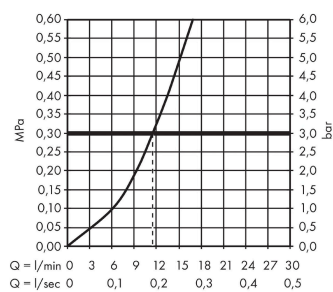

Artikeldetails

Vrijblijvende advies verkoopprijs excl. BTW	174,60 €
Vrijblijvende advies verkoopprijs incl. BTW	211,27 €

Technologie

Productfoto

Maattekening

Doorstroomdiagram

Logis M31
ééngreeps keukenmengkraan 160 voor plaatsing voor raam
 Finish: **chrom** Artikelnummer: **71833000**