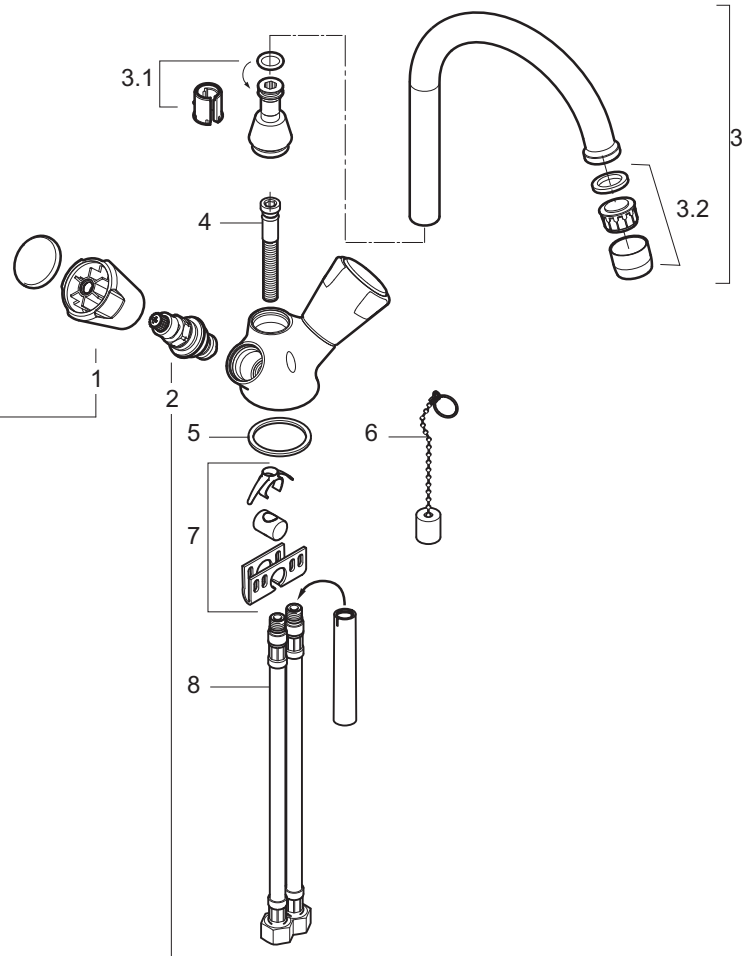

Wastafelmengkraan

F3051AA F3099AA	F3153AA	F3153AA	F3003AA F3031AA	F3117AA F3135AA
Messing	Project	Project	Comfort	Nostaligisch
F963580AA	warm F963582AA	koud F963583AA	F963581AA	F963584AA

F3051AA F3153AA F3003AA	F3099AA F3031AA F3135AA	F3117AA
Messing Comfort Project	Messing Comfort Nostaligisch	Nostaligisch
eco F963570NU	keramisch F963571NU	eco F963572NU

Pos.	Art. nr.	Benaming
------	----------	----------

1	zie bovenstaande tabel	Knoppen
2	zie bovenstaande tabel	Bovendelen
3	F 963 543 AA	Draaibare U-uitloop, 135mm compl. met perl en bevest.set
3.1	F 963 530 NU	Bevestigingsset uitloop
3.2	F 963 119 AA	Perlator opschroef M22x1
4	F 963 425 NU	Topfix bevestigingspen kort
5	F 963 188 NU	Onderlegring Ø40 x Ø34 x 2mm
6	F 963 226 NU	Kogelketting met contragewicht
7	F 963 009 NU	Topfix bevestigingsset
8	F 963 426 NU	Aansluitslang M10 x G3/8" x 400mm (1x)