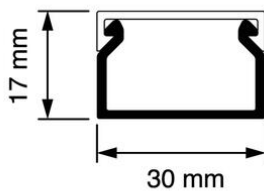

Kabelkokers Z25 + KK

KK 30x17 Kabelkoker crème (RAL 1013)

- Geleverd met deksel.
- Voorzien van sleufen spijkergaten.
- Inwendige afmetingen: 27 x 15 mm

Artikelnr.:	AT9087
EAN:	8712259274058
Kleur	Wit
Verpakkingshoeveelheid	40 lgt. x 2 m
Beschermingsgraad (IP)	-
Materiaal	Kunststof
Hoogte	17 mm
Breedte	30 mm
Lengte	2000 mm
Halogeenvrij	Nee
Bruikbare doorsnede	405 mm ²
Soort bevestiging	Bodemponcing(perforatie)
RAL-nummer	1013
Kwaliteitsklasse	PVC
Oppervlaktebescherming	Geen (onbehandeld)
Transparant	Nee
Antibacteriële behandeling	Nee
Slagvastheid	-
Uitvoering deksel, paneel	Los (in vrac)
Geschikt voor functiebehoud	Ja
Aantal vaste scheidingswanden	
Aantal insteekbare scheidingswanden	
Met kabelbevestigingsklem	Nee
Beschermfolie	Nee
Met gootkoppelstuk	Nee
Leverbaar op rol	Nee
Uitbreekpoorten	Nee
Verzending	40

Attema kabelkokers Z25 en KK zijn er van klein tot groot. Ze zijn geschikt voor het overzichtelijk installeren van kabels, het geleiden van voedingskabels of voor de stroomvoorziening van hoogwaardige computerapparatuur. De kabelkokers hebben een spijkergat en een uitgekiende sleufstansing voor precies en vlot positioneren van de koker(s). Installatie of aanpassing is mogelijk in een handomdraai dankzij de slimme onderdelen om kabels te fixeren. Alle kokers hebben een solide dekselsluiting en zijn leverbaar in diverse kleuren.