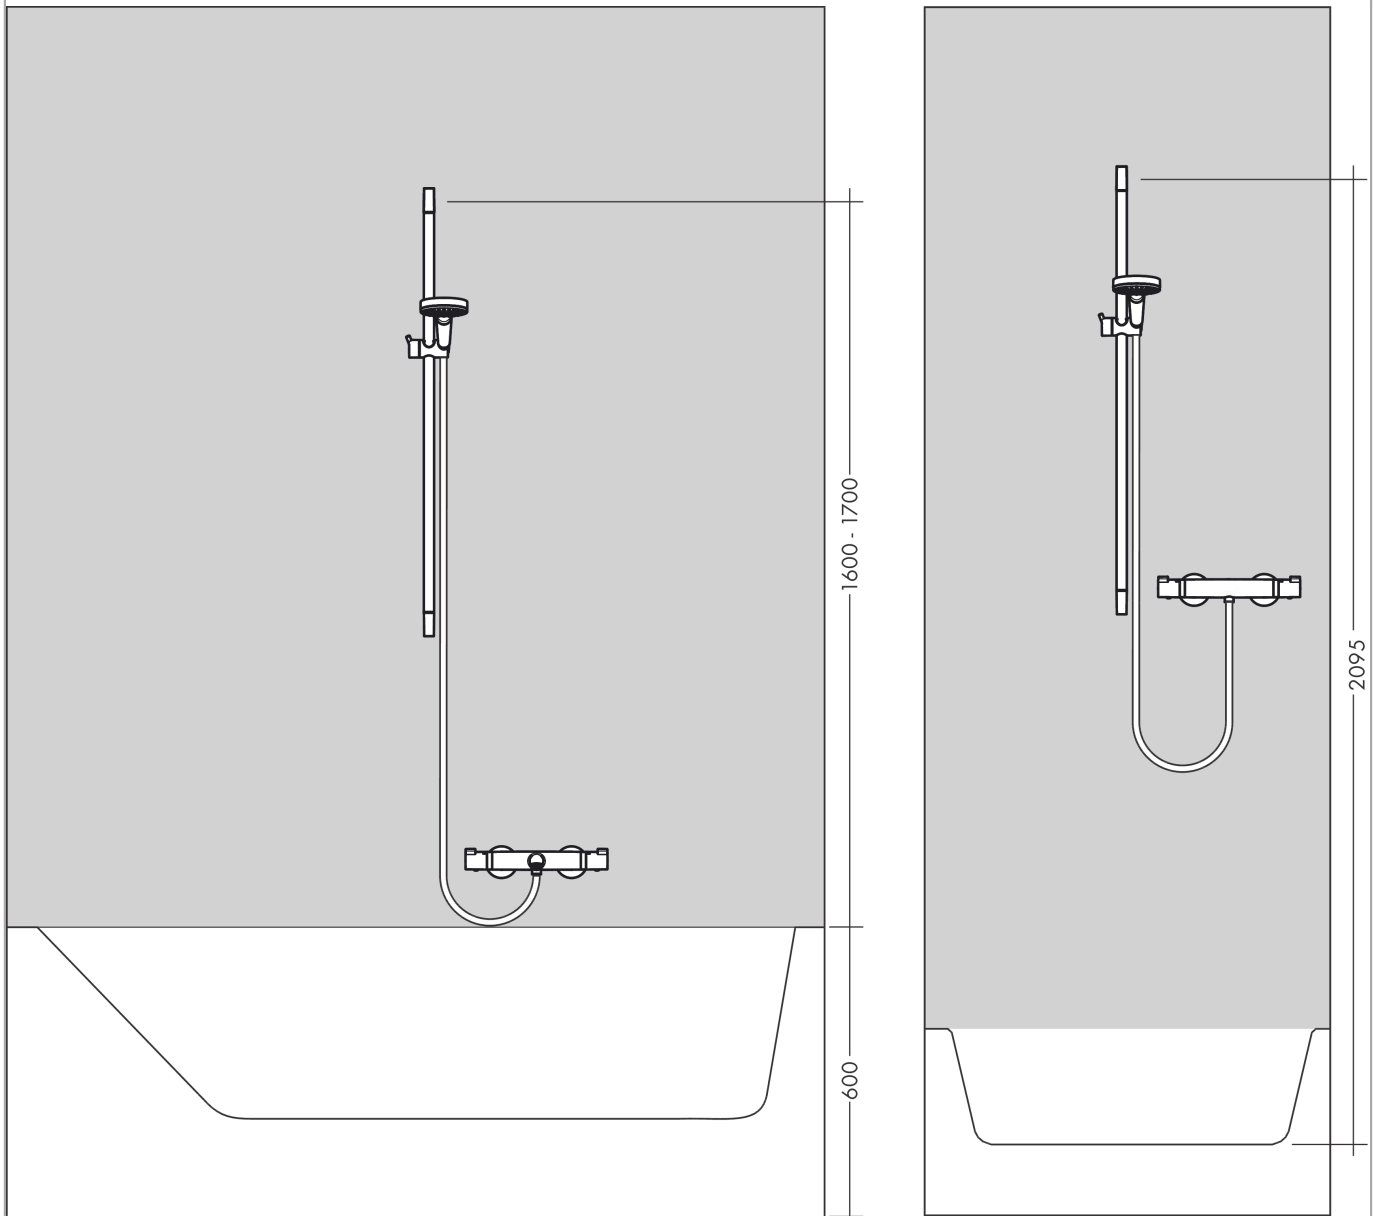

**Raindance Select E**  
**doucheset 120 3jet met Unica'glijstang 90 cm en zeepschaal**  
 Finish: **chrom**    Artikelnummer: **26621000**

### Beschrijving

- bestaat uit: handdouche, douchestang, doucheslang, schuifstuk, Zeepschaal
- diameter handdouche 120 mm
- RainAir volle zachte regenstraal, Rain, Whirl intensieve massagestraal
- handige straalkeuze via Select-knop
- traploos in hoogte verstelbaar
- 90° in positie verstelbare handdouchehouder, zwenkbaar naar links en rechts, omhoog en omlaag
- wandhouders gemaakt van kunststof
- profielbuis: ronde
- buislengte: 1008 mm
- diameter glijstang: 22 mm
- boorafstand: 915 mm
- draaikoppeling voorkomt dat de slang in de knoop raakt

### Maattekening

**Raindance Select E**  
**doucheset 120 3jet met Unica'glijstang 90 cm en zeepschaal**  
 Finish: **chrom**    Artikelnummer: **26621000**

**Doorstroomdiagram**

De verbruikswaarden werden in overeenstemming met de praktijk met de bijbehorende armaturen (thermostaat/mengkraan/inbouwventiel) gemeten.

**Raindance Select E**  
**doucheset 120 3jet met Unica'glijstang 90 cm en zeepschaal**  
 Finish: **chrom** Artikelnummer: **26621000**

Inbouwvoorbeeld

**Raindance Select E**  
**doucheset 120 3jet met Unica'glijstang 90 cm en zeepschaal**  
 Finish: **chrom**    Artikelnummer: **26621000**