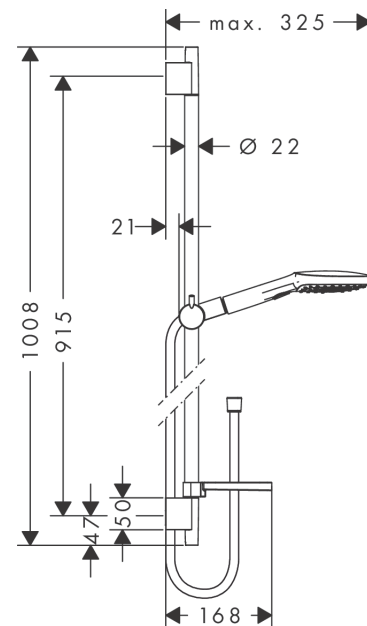

### Beschrijving

- bestaat uit: handdouche, douchestang, doucheslang, schuifstuk, Zeepschaal
- diameter handdouche 120 mm
- RainAir volle zachte regenstraal, Rain, Whirl intensieve massagestraal
- handige straalkeuze via Select-knop
- traploos in hoogte verstelbaar
- 90° in positie verstelbare handdouchehouder, zwenkbaar naar links en rechts, omhoog en omlaag
- wandhouders gemaakt van kunststof
- profielbuis: ronde
- buislengte: 1008 mm
- diameter glijstang: 22 mm
- boorafstand: 915 mm
- draaikoppeling voorkomt dat de slang in de knoop raakt

### Maattekening

**Raindance Select E**  
**doucheset 120 3jet met Unica'glijstang 90 cm en zeepschaal**  
 Finish: **chrom**    Artikelnummer: **26621000**

**Doorstroomdiagram**

De verbruikswaarden werden in overeenstemming met de praktijk met de bijbehorende armaturen (thermostaat/mengkraan/inbouwventiel) gemeten.