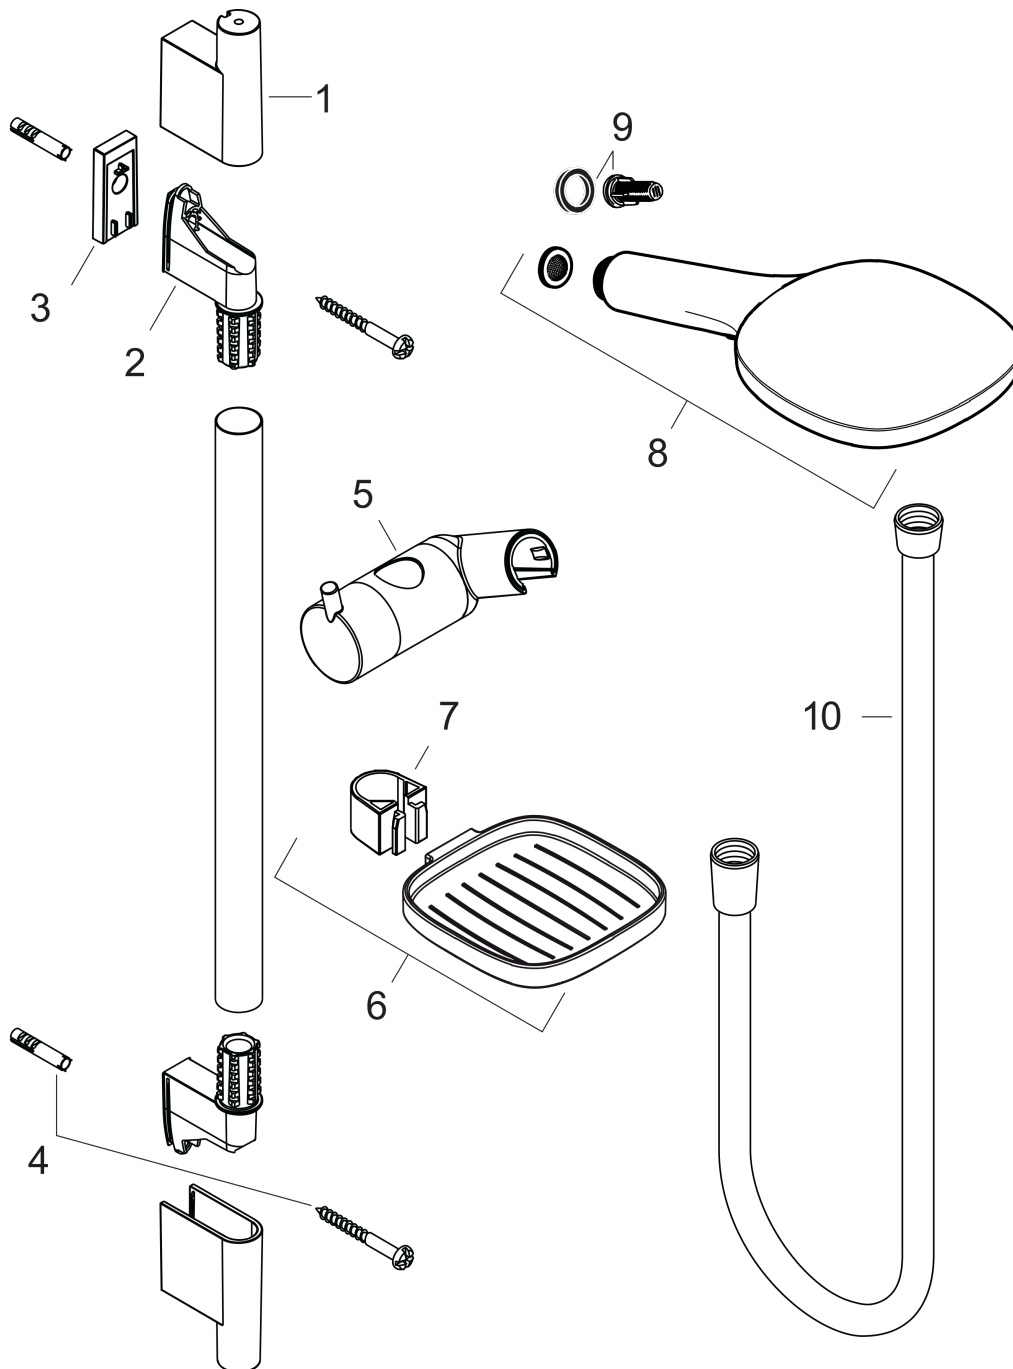

### Beschrijving

- bestaat uit: handdouche, douchestang, doucheslang, schuifstuk, Zeepschaal
- diameter handdouche 120 mm
- RainAir volle zachte regenstraal, Rain, Whirl intensieve massagestraal
- handige straalkeuze via Select-knop
- traploos in hoogte verstelbaar
- 90° in positie verstelbare handdouchehouder, zwenkbaar naar links en rechts, omhoog en omlaag
- wandhouders gemaakt van kunststof
- profielbuis: ronde
- buislengte: 1008 mm
- diameter glijstang: 22 mm
- boorafstand: 915 mm
- draaikoppeling voorkomt dat de slang in de knoop raakt

### Maattekening

**Raindance Select E**  
**doucheset 120 3jet met Unica'glijstang 90 cm en zeepschaal**  
 Finish: **chrom**    Artikelnummer: **26621000**

**Doorstroomdiagram**

De verbruikswaarden werden in overeenstemming met de praktijk met de bijbehorende armaturen (thermostaat/mengkraan/inbouwventiel) gemeten.

**Raindance Select E**  
**doucheset 120 3jet met Unica'glijstang 90 cm en zeepschaal**  
 Finish: **chrom** Artikelnummer: **26621000**

Inbouwvoorbeeld

**Raindance Select E**  
**doucheset 120 3jet met Unica'glijstang 90 cm en zeepschaal**  
 Finish: **chrom**    Artikelnummer: **26621000**

**Explosietekening**

Bouwjaar: >10/12

**Raindance Select E**  
**doucheset 120 3jet met Unica'glijstang 90 cm en zeepschaal**  
 Finish: **chrom**    Artikelnummer: **26621000**