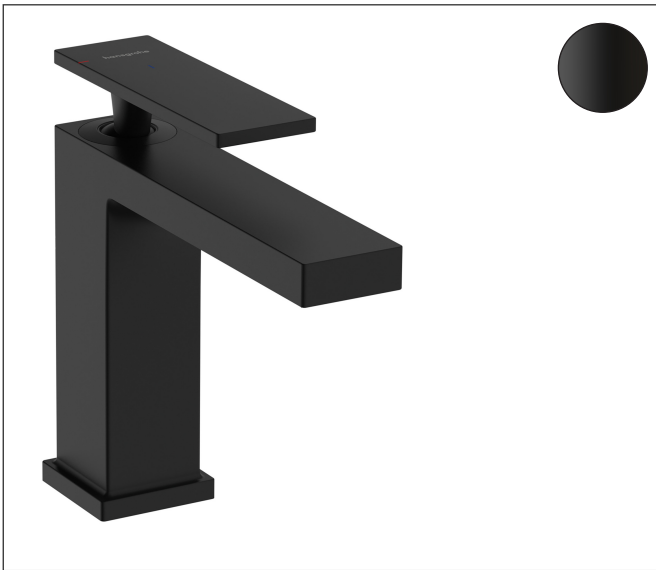

Merk hansgrohe
 Artikelnaam **Tecturis E** Eéngreeps wastafelkraan 110 CoolStart EcoSmart+ zonder afvoer
 Art.nr. 73012670
 Oppervlakte Mat zwart
 Netto prijs 263,35 EUR

Product foto

Kenmerken

- ComfortZone: 110
- voorsprong uitloop 144 mm
- uitloophoogte: 117 mm
- greepvariant: rechte greep
- vaste uitloop
- straalsoort: WaterfallStream
- maximale doorstroomhoeveelheid bij 3 bar: 4 l/min
- keramisch kardoes
- koud water met de greep in de middenpositie, bespaart energie en kosten
- EU taxonomie: max 6l/min - draagt substantieel bij aan duurzaamheid

Maat tekeningen

Technologie

Merk hansgrohe
 Artikelnaam **Tecturis E** Eéngreeps wastafelkraan 110 CoolStart EcoSmart+ zonder afvoer
 Art.nr. 73012670
 Oppervlakte Mat zwart
 Netto prijs 263,35 EUR

Stroomschema