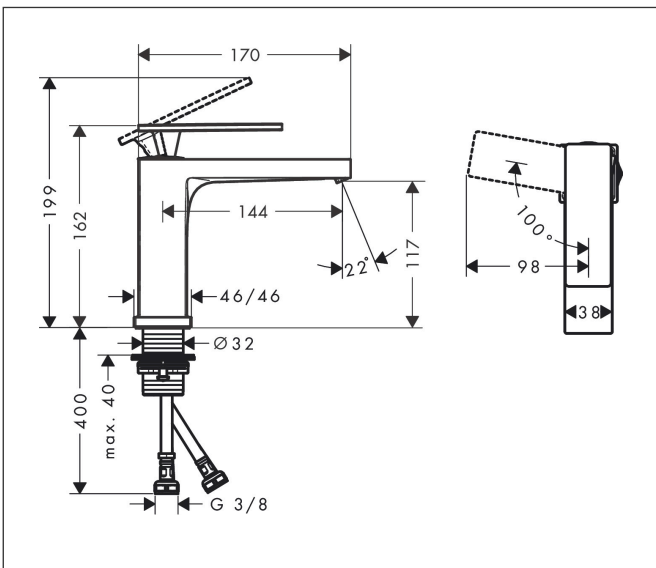

Merk hansgrohe
 Artikelnaam **Tecturis E** Eéngreeps wastafelkraan 110 CoolStart EcoSmart+ zonder afvoer
 Art.nr. 73012670
 Oppervlakte Mat zwart
 Netto prijs 263,35 EUR

Product foto

Kenmerken

- ComfortZone: 110
- voorsprong uitloop 144 mm
- uitloophoogte: 117 mm
- greepvariant: rechte greep
- vaste uitloop
- straalsoort: WaterfallStream
- maximale doorstroomhoeveelheid bij 3 bar: 4 l/min
- keramisch kardoes
- koud water met de greep in de middenpositie, bespaart energie en kosten
- EU taxonomie: max 6l/min - draagt substantieel bij aan duurzaamheid

Maat tekeningen

Technologie

Merk hansgrohe
 Artikelnaam **Tecturis E** Eéngreeps wastafelkraan 110 CoolStart EcoSmart+ zonder afvoer
 Art.nr. 73012670
 Oppervlakte Mat zwart
 Netto prijs 263,35 EUR

Stroomschema