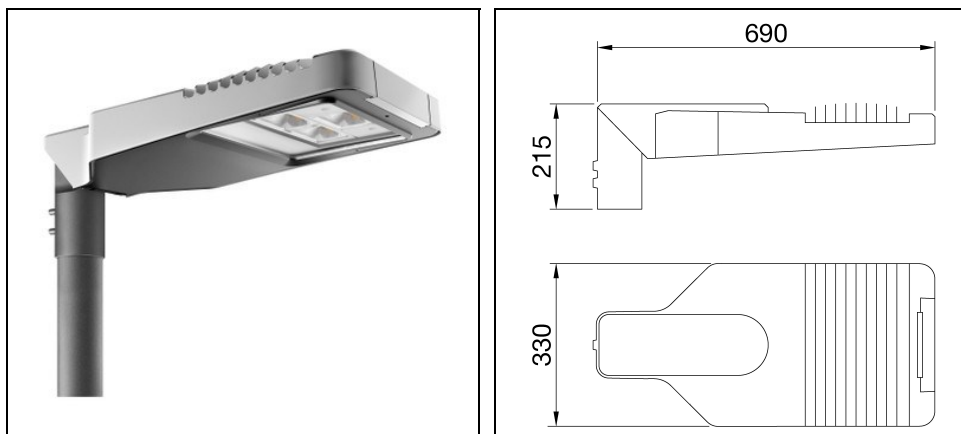

ROAD [5] MEDIUM 3X3 LED WIDE

Bestelnr. GWR5273M30K

Omschrijving

Straatverlichtingsarmatuur met afscherming, frame en mastbevestiging in EN AB46100 gegoten aluminium met laag kopergehalte:

- Polyester poedercoating
- High-power LED
- Metalen printplaat
- Overspanningsbeveiliging tot 10kV
- Veiligheidsschakelaar
- PA6.6 + FV bedradingsplaat
- Kabelinvoer via PG13,5
- Optisch systeem van hoogreflecterend aluminium
- Afscherming van vlak veiligheidsglas (dikte 4 mm)
- Opening- en sluitsysteem met geïntegreerde handgreep aan de voorzijde
- Geschikt voor omgevingstemperaturen tot 50°C, maar met reductie van de voedingsstroom zoals aangegeven in de handleiding
- Geschikt voor paaltop- en wandinstallatie, verstelbaar in stappen van 5°
- L90B10 (Tq 25°C) > 115.000 h; L90B10 (Tq 50°C) = 115.000 h

Product gegevens

ETIM Groep:	EG000027	ETIM Klasse:	EC000062
-------------	----------	--------------	----------

Algemene informatie

Lamphouder:	LED	Lichtbron:	LED
Reële lichtstroom [lm]:	9500	Armatuur wattage [W]:	77 W
Specifieke lichtstroom [lm/W]:	123	CRI:	70
Kleurtemperatuur [K]:	3000	Kleur / Afwerking:	GR-RAL9006 / Grijs RAL9006
IP waarde:	IP66	IK-J-xxIP:	IK08 5J xx5
Beschermingsklasse:	II	Optiek:	WIDE - Wegoptiek
Nettogewicht [kg]:	9.109	Totale lengte [mm]:	690
Totale breedte [mm]:	330	Totale hoogte [mm]:	215