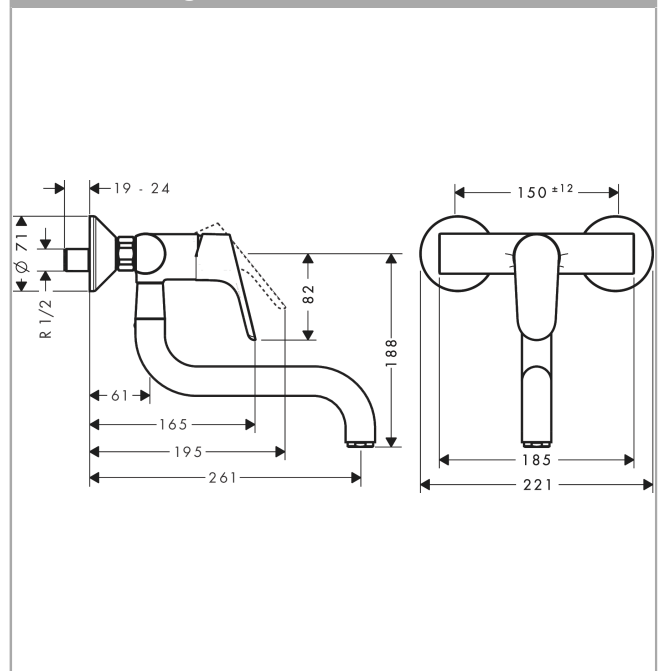

Focus M41
ééngreeps keukenmengkraan wandmontage
 Finish: **chrom** Artikelnummer: **31825000**

Beschrijving

- draaibereik 180°
- normale straal
- hartafstand: 150 ± 12 mm
- maximale doorstroomhoeveelheid bij 3 bar: 12 l/min
- keramisch kardoes
- S-aansluitingen
- Kiwa K6161_Mechanical Mixers EN817

Artikeldetails

Vrijblijvende advies verkoopprijs excl. BTW	200,05 €
Vrijblijvende advies verkoopprijs incl. BTW	242,06 €

Technologie

Productfoto

Maattekening

Doorstroomdiagram

Focus M41
ééngreeps keukenmengkraan wandmontage
 Finish: **chrom** Artikelnummer: **31825000**

Explosietekening

Bouwjaar: >11/12

Focus M41
ééngreeps keukenmengkraan wandmontage
 Finish: **chrom** Artikelnummer: **31825000**

Reserveonderdelenlijst

Bouwjaar: >11/12

Regel	Beschrijving	Artikelnummer	Prijs incl. BTW	VE
1	greep	98532000	27,95 €	1
2	greepstop	96338000	2,90 €	1
3	afdekkap	97406000	17,91 €	1
4	moer	97209000	14,04 €	1
5	O-Ring 32x2	98193000	2,90 €	1
6	kardoes compl.	92730000	55,90 €	1
7	borgschroef	95140000	4,96 €	1
8	dichting	95008000	8,11 €	1
9	O-ring 14x2	98129000	2,90 €	1
10	aansluiting	97959000	55,90 €	1
11	dichtingsset	97166000	27,95 €	1
12	axialring	97558000	2,90 €	1
13	schroef	97662000	8,11 €	1
14	uitloop compl.	92835000	156,09 €	1
15	perlator M24x1 (15 l/min)	13913000	-	1
16	moeren set	96157000	27,95 €	1
17	aansluiting	97220000	14,04 €	1
18	O-ring 15x2	98163000	2,90 €	1
19	rozet Ø 70 mm	94135000	11,13 €	1
20	S-koppelingenset (±12 mm)	94140000	44,65 €	1
21	slagdemper	96429000	4,96 €	1
a	S-koppelingenset (±32 mm)	98592000	35,82 €	1