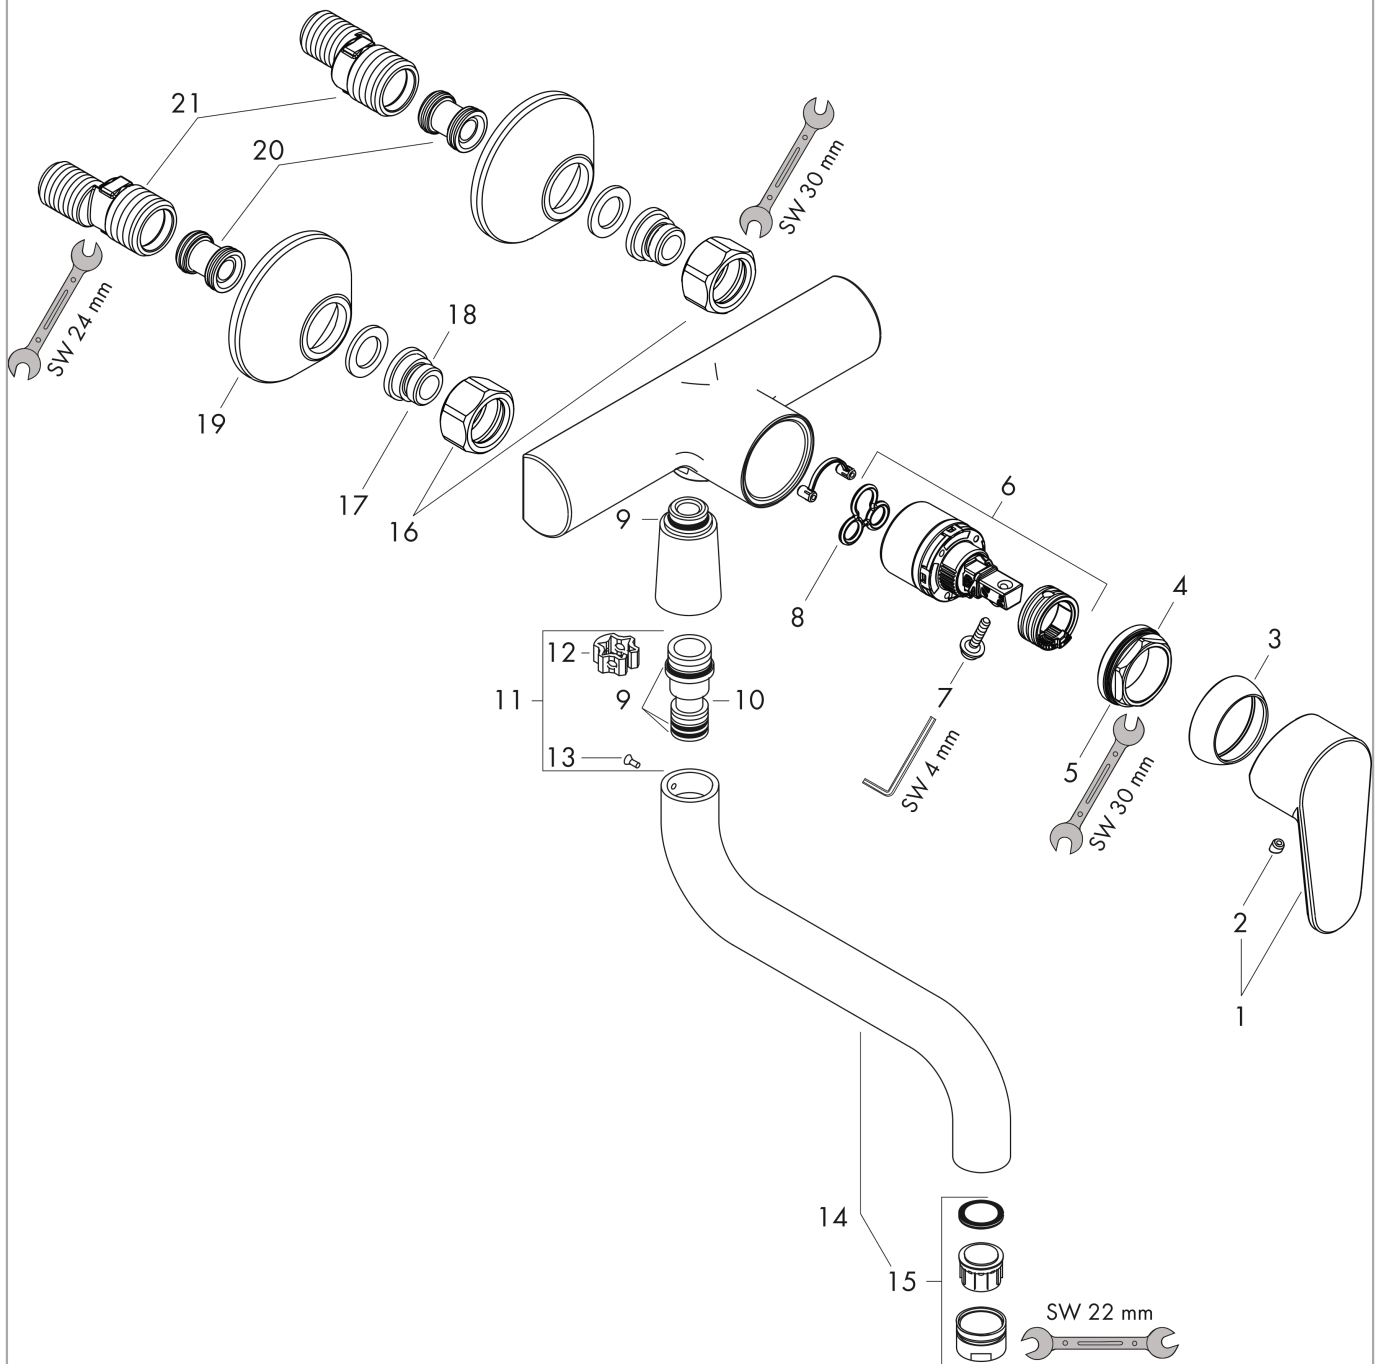

Focus M41
ééngreeps keukenmengkraan wandmontage
 Finish: **chrom** Artikelnummer: **31825000**

Beschrijving

- draaibereik 180°
- normale straal
- hartafstand: 150 ± 12 mm
- maximale doorstroomhoeveelheid bij 3 bar: 12 l/min
- keramisch kardoes
- S-aansluitingen
- Kiwa K6161_Mechanical Mixers EN817

Artikeldetails

Vrijblijvende advies verkoopprijs excl. BTW	200,05 €
Vrijblijvende advies verkoopprijs incl. BTW	242,06 €

Technologie

Productfoto

Maattekening

Doorstroomdiagram

Focus M41
ééngreeps keukenmengkraan wandmontage
 Finish: **chrom** Artikelnummer: **31825000**

Explosietekening

Bouwjaar: >11/12

Focus M41
ééngreeps keukenmengkraan wandmontage
 Finish: **chrom** Artikelnummer: **31825000**

Reserveonderdelenlijst

Bouwjaar: >11/12

Regel	Beschrijving	Artikelnummer	Prijs incl. BTW	VE
1	greep	98532000	27,95 €	1
2	greepstop	96338000	2,90 €	1
3	afdekkap	97406000	17,91 €	1
4	moer	97209000	14,04 €	1
5	O-Ring 32x2	98193000	2,90 €	1
6	kardoes compl.	92730000	55,90 €	1
7	borgschroef	95140000	4,96 €	1
8	dichting	95008000	8,11 €	1
9	O-ring 14x2	98129000	2,90 €	1
10	aansluiting	97959000	55,90 €	1
11	dichtingsset	97166000	27,95 €	1
12	axialring	97558000	2,90 €	1
13	schroef	97662000	8,11 €	1
14	uitloop compl.	92835000	156,09 €	1
15	perlator M24x1 (15 l/min)	13913000	-	1
16	moeren set	96157000	27,95 €	1
17	aansluiting	97220000	14,04 €	1
18	O-ring 15x2	98163000	2,90 €	1
19	rozet Ø 70 mm	94135000	11,13 €	1
20	S-koppelingenset (±12 mm)	94140000	44,65 €	1
21	slagdemper	96429000	4,96 €	1
a	S-koppelingenset (±32 mm)	98592000	35,82 €	1