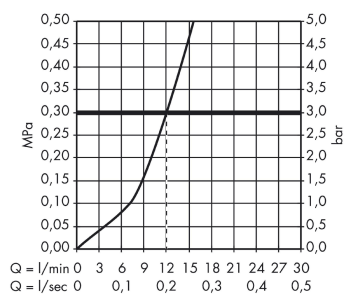

Artikeldetails

Vrijblijvende advies verkoopprijs excl. BTW	200,05 €
Vrijblijvende advies verkoopprijs incl. BTW	242,06 €

Technologie

Productfoto

Maattekening

Doorstroomdiagram

Focus M41
ééngreeps keukenmengkraan wandmontage
 Finish: **chrom** Artikelnummer: **31825000**