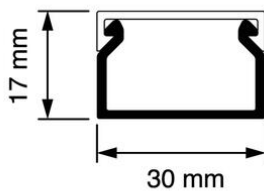

Kabelkokers Z25 + KK

KK 30x17 Kabelkoker wit (RAL 9010)

- Geleverd met deksel.
- Voorzien van sleufen spijkergaten.
- Inwendige afmetingen: 27 x 15 mm

Artikelnr.:	AT9088
EAN:	8712259274034
Kleur	Wit
Verpakkingshoeveelheid	40 lgt. x 2 m
Beschermingsgraad (IP)	-
Materiaal	Kunststof
Hoogte	17 mm
Breedte	30 mm
Lengte	2000 mm
Halogeenvrij	Nee
Bruikbare doorsnede	405 mm ²
Soort bevestiging	Bodemponcing(perforatie)
RAL-nummer	9010
Kwaliteitsklasse	PVC
Oppervlaktebescherming	Geen (onbehandeld)
Transparant	Nee
Antibacteriële behandeling	Nee
Slagvastheid	-
Uitvoering deksel, paneel	Los (in vrac)
Geschikt voor functiebehoud	Ja
Aantal vaste scheidingswanden	
Aantal insteekbare scheidingswanden	
Met kabelbevestigingsklem	Nee
Beschermfolie	Nee
Met gootkoppelstuk	Nee
Leverbaar op rol	Nee
Uitbreekpoorten	Nee
Verzending	40

Attema kabelkokers Z25 en KK zijn er van klein tot groot. Ze zijn geschikt voor het overzichtelijk installeren van kabels, het geleiden van voedingskabels of voor de stroomvoorziening van hoogwaardige computerapparatuur. De kabelkokers hebben een spijkergat en een uitgekiende sleufstansing voor precies en vlot positioneren van de koker(s). Installatie of aanpassing is mogelijk in een handomdraai dankzij de slimme onderdelen om kabels te fixeren. Alle kokers hebben een solide dekselsluiting en zijn leverbaar in diverse kleuren.