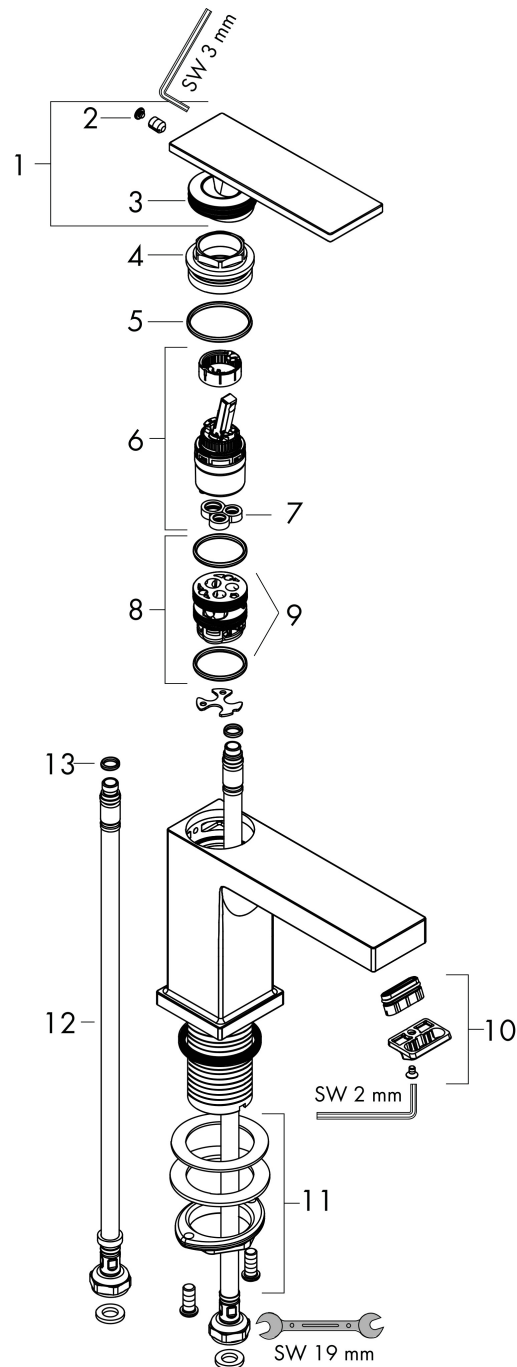

Merk hansgrohe
 Artikelnaam **Tecturis E** Eéngreeps wastafelkraan 110 CoolStart EcoSmart+ zonder afvoer
 Art.nr. 73012700
 Oppervlakte Mat wit
 Netto prijs 263,35 EUR

Product foto

Kenmerken

- ComfortZone: 110
- voorsprong uitloop 144 mm
- uitloophoogte: 117 mm
- greepvariant: rechte greep
- vaste uitloop
- straalsoort: WaterfallStream
- maximale doorstroomhoeveelheid bij 3 bar: 4 l/min
- keramisch kardoes
- koud water met de greep in de middenpositie, bespaart energie en kosten
- EU taxonomie: max 6l/min - draagt substantieel bij aan duurzaamheid

Maat tekeningen

Technologie

Merk: hansgrohe
 Artikelnaam: **Tecturis E** Eéngreeps wastafelkraan 110 CoolStart EcoSmart+ zonder afvoer
 Art.nr.: 73012700
 Oppervlakte: Mat wit
 Netto prijs: 263,35 EUR

Stroomschema

Merk	hansgrohe
Artikelnaam	Tecturis E Eéngreeps wastafelkraan 110 CoolStart EcoSmart+ zonder afvoer
Art.nr.	73012700
Oppervlakte	Mat wit
Netto prijs	263,35 EUR

Explosietekening voor bouwjaar: >09/23

Merk	hansgrohe
Artikelnaam	Tecturis E Eéngreeps wastafelkraan 110 CoolStart EcoSmart+ zonder afvoer
Art.nr.	73012700
Oppervlakte	Mat wit
Netto prijs	263,35 EUR

Onderdelen voor bouwjaar: >09/23

Pos	Beschrijving	Art.nr.	Prijs
1	greep	94992700	170,60
2	greepstop	93983700	11,60
3	O-ring 30x1,5	98433000	3,00
4	moer	94993000	16,60
5	O-ring 29x2	98391000	3,00
6	kardoes compl.	92900000	40,60
7	dichting	93383000	10,40
8	kardoesadapter	95975000	7,70
9	O-ring 23x2	98398000	3,00
10	perlator compl.	94994000	25,70
11	schachtbevestigingsset compl. (Ø 32)	13961000	20,40
12	aansluitslang 450 mm M8x0,75 G3/8	97206000	25,70
13	O-ring 7x1,5	98422000	3,00
a	afvoergarnituur	94139000	71,40