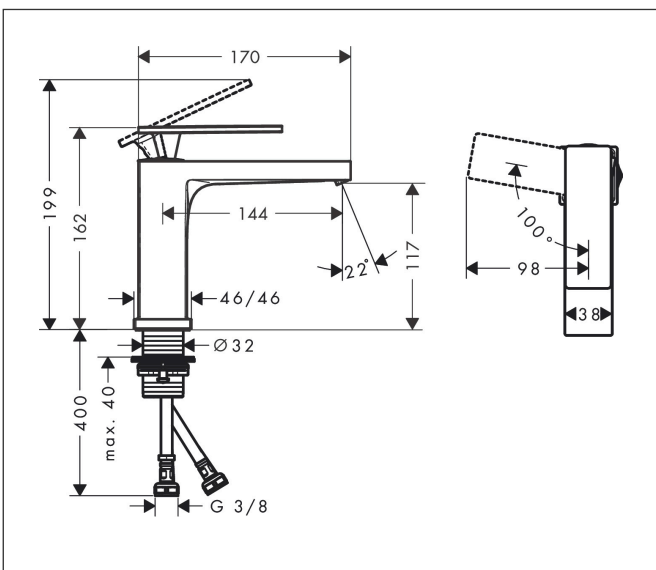

Merk hansgrohe
 Artikelnaam **Tecturis E** Eéngreeps wastafelkraan 110 CoolStart EcoSmart+ zonder afvoer
 Art.nr. 73012700
 Oppervlakte Mat wit
 Netto prijs 263,35 EUR

Product foto

Kenmerken

- ComfortZone: 110
- voorsprong uitloop 144 mm
- uitloophoogte: 117 mm
- greepvariant: rechte greep
- vaste uitloop
- straalsoort: WaterfallStream
- maximale doorstroomhoeveelheid bij 3 bar: 4 l/min
- keramisch kardoes
- koud water met de greep in de middenpositie, bespaart energie en kosten
- EU taxonomie: max 6l/min - draagt substantieel bij aan duurzaamheid

Maat tekeningen

Technologie

Merk: hansgrohe
 Artikelnaam: **Tecturis E** Eéngreeps wastafelkraan 110 CoolStart EcoSmart+ zonder afvoer
 Art.nr.: 73012700
 Oppervlakte: Mat wit
 Netto prijs: 263,35 EUR

Stroomschema

Merk	hansgrohe
Artikelnaam	Tecturis E Eéngreeps wastafelkraan 110 CoolStart EcoSmart+ zonder afvoer
Art.nr.	73012700
Oppervlakte	Mat wit
Netto prijs	263,35 EUR

Explosietekening voor bouwjaar: >09/23

Merk	hansgrohe
Artikelnaam	Tecturis E Eéngreeps wastafelkraan 110 CoolStart EcoSmart+ zonder afvoer
Art.nr.	73012700
Oppervlakte	Mat wit
Netto prijs	263,35 EUR

Onderdelen voor bouwjaar: >09/23

Pos	Beschrijving	Art.nr.	Prijs
1	greep	94992700	170,60
2	greepstop	93983700	11,60
3	O-ring 30x1,5	98433000	3,00
4	moer	94993000	16,60
5	O-ring 29x2	98391000	3,00
6	kardoes compl.	92900000	40,60
7	dichting	93383000	10,40
8	kardoesadapter	95975000	7,70
9	O-ring 23x2	98398000	3,00
10	perlator compl.	94994000	25,70
11	schachtbevestigingsset compl. (Ø 32)	13961000	20,40
12	aansluitslang 450 mm M8x0,75 G3/8	97206000	25,70
13	O-ring 7x1,5	98422000	3,00
a	afvoergarnituur	94139000	71,40