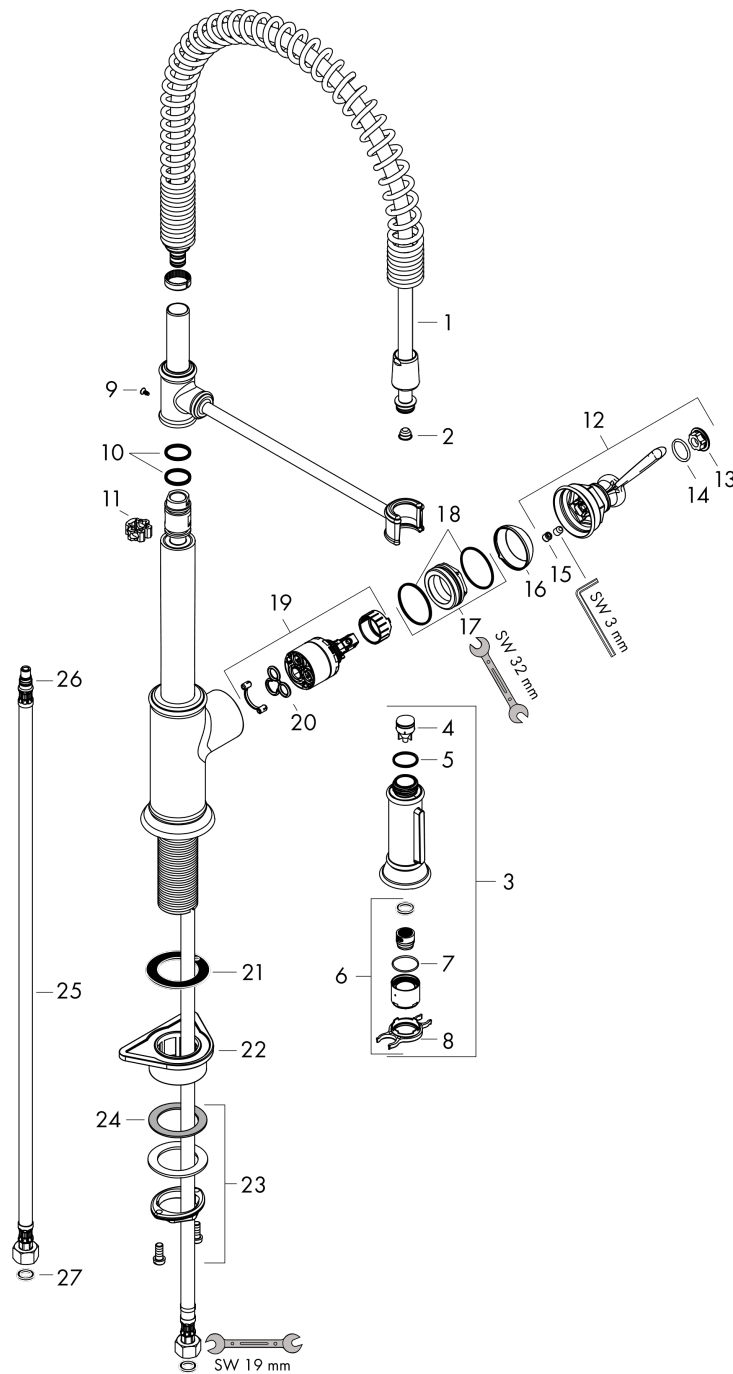

### Beschrijving

- draaibereik 360°
- douchestraal, laminaire straal
- douchestraal kan vastgezet worden, opnieuw normale straal door druk op de knop
- maximale doorstroomhoeveelheid bij 3 bar: 11 l/min
- keramisch kardoes
- eenvoudige montage dankzij de G 3/8 flexibele aansluitslangen

### Maattekening

### Doorstroomdiagram

- ① Normale straal
- ② Douchestraal

**AXOR Montreux**  
**ééngreeps keukenmengkraan Semi-Pro**  
 Finish: **chrom**    Artikelnummer: **16582000**

**Explosietekening**

Bouwjaar: >01/17

### Reserveonderdelenlijst

Bouwjaar: >01/17

Regel	Beschrijving	Artikelnummer	Prijs incl. BTW	VE
1	doucheslang	97475000	70,30 €	1
2	zeef	97735000	2,90 €	1
3	vuistdouche	92967000	156,09 €	1
4	terugslagklepset DW 15	97350000	17,91 €	1
5	O-ring 18x1,5	98231000	2,90 €	1
6	perlator laminaar M22x1 (15 l/min)	95909000	44,65 €	1
7	O-ring 20x1	98140000	2,90 €	1
8	servicesleutel	95910000	8,11 €	1
9	schroef	97662000	8,11 €	1
10	O-ring 17x2,5	98387000	2,90 €	1
11	axialring	97558000	2,90 €	1
12	greep	92963000	55,90 €	1
13	afdekkap	92964000	17,91 €	1
14	O-ring 16x2	98133000	2,90 €	1
15	greepstop	96338000	2,90 €	1
16	afdekkap	92965000	27,95 €	1
17	moer	92966000	35,82 €	1
18	O-ring 33x1,5	98164000	2,90 €	1
19	kardoes compl.	92730000	55,90 €	1
20	dichting	95008000	8,11 €	1
21	afdichtingsring	97825000	2,90 €	1
22	bevestigingsmateriaal	97523000	4,96 €	1
23	schachtbevestigingsset compl. (Ø 34)	95049000	14,04 €	1
24	stelring	97548000	2,90 €	1
25	aansluitslang 900 mm M8x0,75 G3/8	96316000	35,82 €	1
26	O-ring 7x1,5	98422000	2,90 €	1
27	dichtingsset	95581000	4,96 €	1