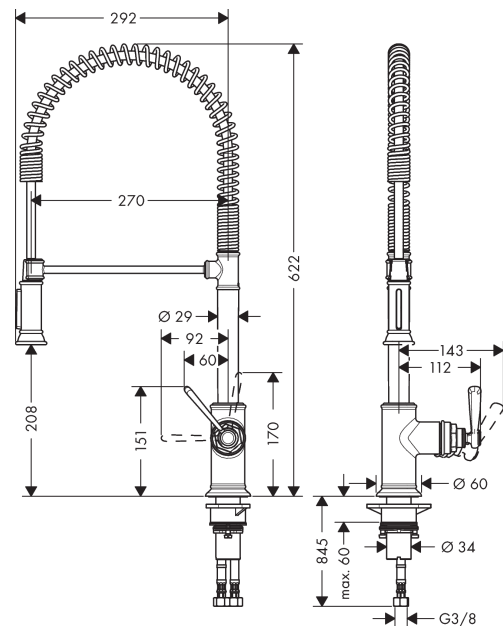

### Beschrijving

- draaibereik 360°
- douchestraal, laminaire straal
- douchestraal kan vastgezet worden, opnieuw normale straal door druk op de knop
- maximale doorstroomhoeveelheid bij 3 bar: 11 l/min
- keramisch kardoes
- eenvoudige montage dankzij de G 3/8 flexibele aansluitslangen

### Maattekening