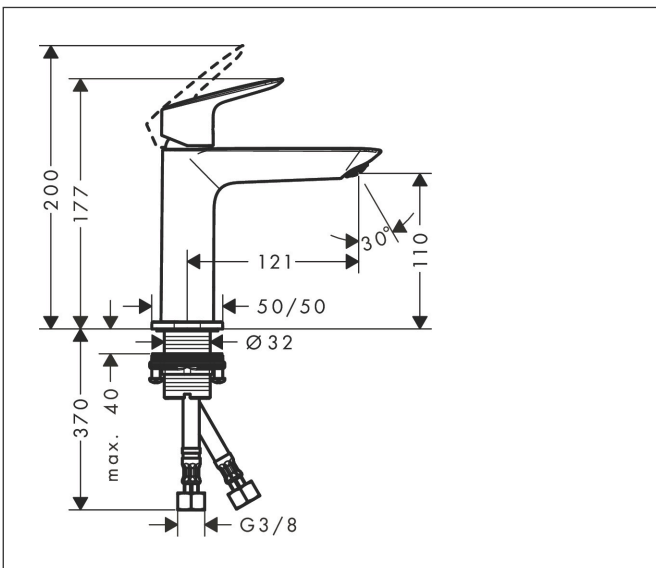

Merk	hansgrohe
Artikelnaam	<b>Logis</b> Fine ééngreeps wastafelmengkraan 110 met afvoerplug
Art.nr.	71252670
Oppervlakte	Mat zwart
Netto prijs	158,67 EUR

## Kenmerken

- ComfortZone: 110
- voorsprong uitloop 121 mm
- uitloophoogte: 110 mm
- greepvariant: rechte greep
- vaste uitloop
- straalsoort: normale straal
- maximale doorstroomhoeveelheid bij 3 bar: 5 l/min
- keramisch kardoes
- push-open afvoergarnituur G 1¼
- materiaal afvoergarnituur: synthetisch
- de perlator kan gemakkelijk worden verwijderd met behulp van een muntstuk en zonder gereedschap
- EU taxonomie: max 6l/min - draagt substantieel bij aan duurzaamheid

## Maat tekeningen