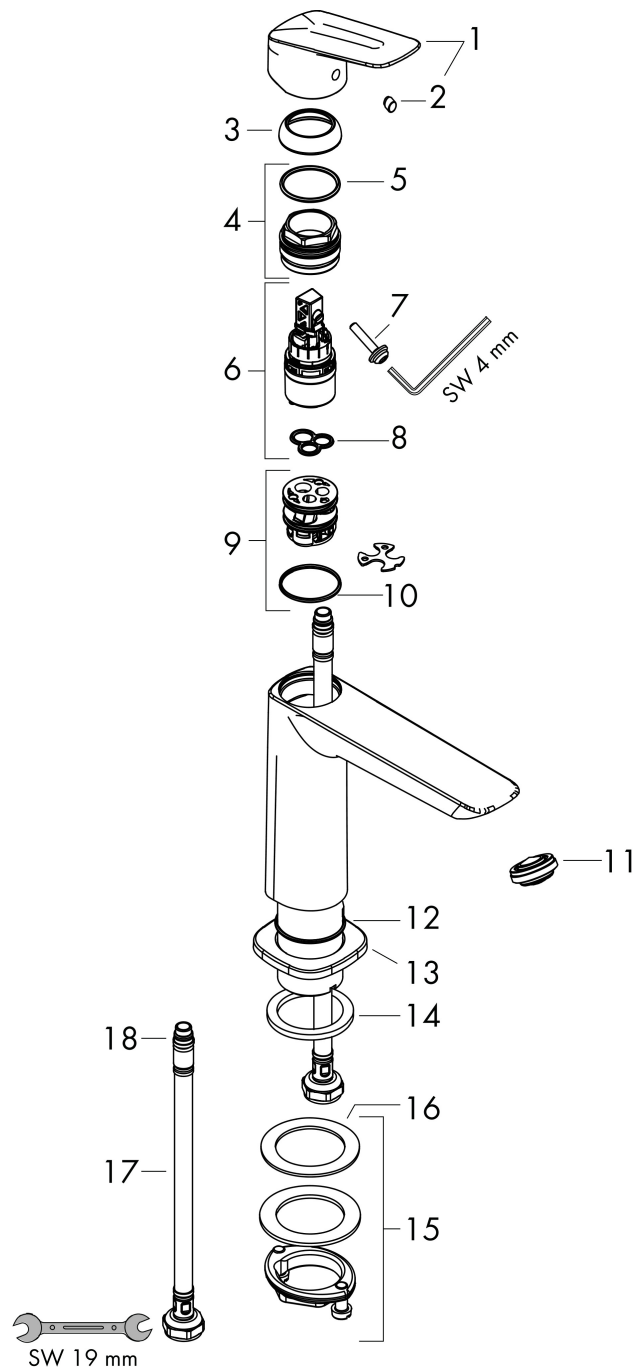

Merk	hansgrohe
Artikelnaam	Logis Fine ééngreeps wastafelmengkraan 110 met afvoerplug
Art.nr.	71252670
Oppervlakte	Mat zwart
Netto prijs	158,67 EUR

Explosietekening voor bouwjaar: >06/23