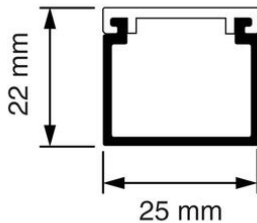

Kabelkokers Z25 + KK

KK 25x22 Kabelkoker grijs (RAL 7030)

- Geleverd met deksel.
- Voorzien van sleufen spijkergaten.
- Deksel voorzien van verstevigingsrillen.
- Inwendige afmetingen: 22 x 19 mm

Artikelnr.:	AT9091
EAN:	8712259180458
Kleur	Grijs
Verpakkingshoeveelheid	48 lgt. x 2 m
Beschermingsgraad (IP)	-
Materiaal	Kunststof
Hoogte	22 mm
Breedte	25 mm
Lengte	2000 mm
Halogeenvrij	Nee
Bruikbare doorsnede	418 mm ²
Soort bevestiging	Bodemponsing(perforatie)
RAL-nummer	7030
Kwaliteitsklasse	PVC
Oppervlaktebescherming	Geen (onbehandeld)
Transparant	Nee
Antibacteriële behandeling	Nee
Slagvastheid	-
Uitvoering deksel, paneel	Los (in vrac)
Geschikt voor functiebehoud	Ja
Aantal vaste scheidingswanden	
Aantal insteekbare scheidingswanden	
Met kabelbevestigingsklem	Nee
Beschermfolie	Nee
Met gootkoppelstuk	Nee
Leverbaar op rol	Nee
Uitbreekpoorten	Nee
Verzending	48

Attema kabelkokers Z25 en KK zijn er van klein tot groot. Ze zijn geschikt voor het overzichtelijk installeren van kabels, het geleiden van voedingskabels of voor de stroomvoorziening van hoogwaardige computerapparatuur. De kabelkokers hebben een spijkergat en een uitgekiende sleufstansing voor precies en vlot positioneren van de koker(s). Installatie of aanpassing is mogelijk in een handomdraai dankzij de slimme onderdelen om kabels te fixeren. Alle kokers hebben een solide dekselsluiting en zijn leverbaar in diverse kleuren.