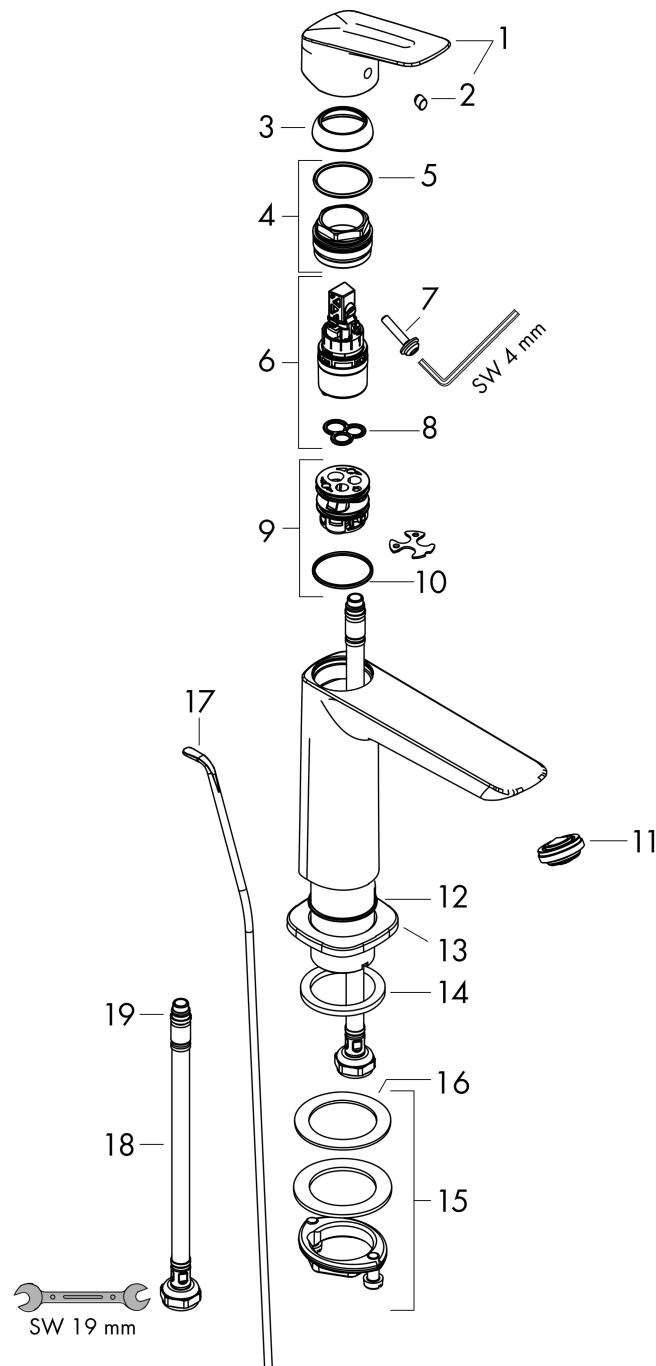

Merk	hansgrohe
Artikelnaam	Logis ééngreeps wastafelmengkraan 110 CoolStart met PopUp trekwaste
Art.nr.	71254670
Oppervlakte	Mat zwart
Netto prijs	157,10 EUR

Explosietekening voor bouwjaar: >06/23