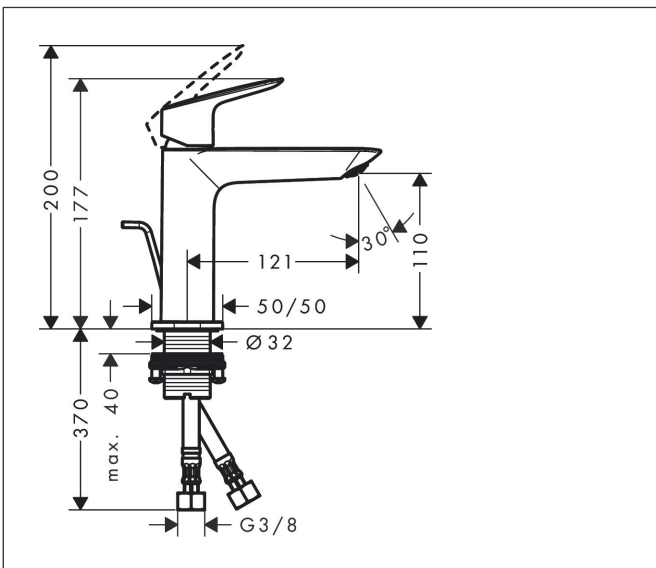

Merk	hansgrohe
Artikelnaam	<b>Logis</b> ééngreeps wastafelmengkraan 110 CoolStart met PopUp trekwaste
Art.nr.	71254670
Oppervlakte	Mat zwart
Netto prijs	157,10 EUR

## Kenmerken

- ComfortZone: 110
- voorsprong uitloop 121 mm
- uitloophoogte: 110 mm
- greepvariant: rechte greep
- vaste uitloop
- straalsoort: normale straal
- maximale doorstroomhoeveelheid bij 3 bar: 5 l/min
- keramisch kardoes
- pop-up afvoergarnituur G 1¼
- materiaal afvoergarnituur: synthetisch
- koud water met de greep in de middenpositie, bespaart energie en kosten
- de perlator kan gemakkelijk worden verwijderd met behulp van een muntstuk en zonder gereedschap
- EU taxonomie: max 6l/min - draagt substantieel bij aan duurzaamheid

## Maat tekeningen