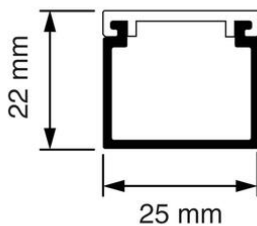

Kabelkokers Z25 + KK

KK 25x22 Kabelkoker (2m.) crème (RAL 1013)

- Geleverd met deksel.
- Voorzien van sleufen spijkergaten.
- Deksel voorzien van verstevigingsrillen.
- Inwendige afmetingen: 22 x 19 mm

Artikelnr.:	AT9092
EAN:	8712259172095
Kleur	Wit
Verpakkinghoeveelheid	48 lgt. x 2 m
Beschermingsgraad (IP)	-
Materiaal	Kunststof
Hoogte	22 mm
Breedte	25 mm
Lengte	2000 mm
Halogeenvrij	Nee
Bruikbare doorsnede	418 mm ²
Soort bevestiging	Bodemponsing(perforatie)
RAL-nummer	1013
Kwaliteitsklasse	PVC
Oppervlaktebescherming	Geen (onbehandeld)
Transparant	Nee
Antibacteriële behandeling	Nee
Slagvastheid	-
Uitvoering deksel, paneel	Los (in vrac)
Geschikt voor functiebehoud	Ja
Aantal vaste scheidingswanden	
Aantal insteekbare scheidingswanden	
Met kabelbevestigingsklem	Nee
Beschermfolie	Nee
Met gootkoppelstuk	Nee
Leverbaar op rol	Nee
Uitbreekpoorten	Nee
Verzending	48

Attema kabelkokers Z25 en KK zijn er van klein tot groot. Ze zijn geschikt voor het overzichtelijk installeren van kabels, het geleiden van voedingskabels of voor de stroomvoorziening van hoogwaardige computerapparatuur. De kabelkokers hebben een spijkergat en een uitgekiende sleufstansing voor precies en vlot positioneren van de koker(s). Installatie of aanpassing is mogelijk in een handomdraai dankzij de slimme onderdelen om kabels te fixeren. Alle kokers hebben een solide dekselsluiting en zijn leverbaar in diverse kleuren.