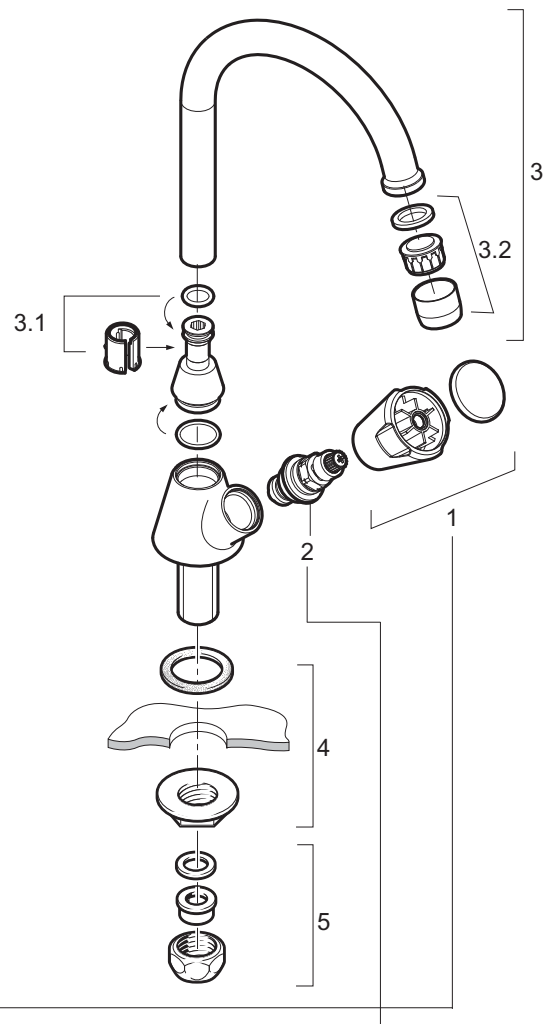

Toiletkraan met hoge uitloop, voorsprong 135 mm

F3048AA F3097AA	F3152AA	F3152AA	F3001AA	
Messing	Project	Project	Comfort	Nostalgisch
F963580AA	warm F963582AA	koud F963583AA	F963581AA	F963584AA

F3048AA F3001AA F3152AA	F3097AA	
Messing Comfort Project	Messing Comfort Nostalgisch	Nostalgisch
F963570NU	F963571NU	F963572NU

Pos.	Art. nr.	Benaming
1	zie bovenstaande tabel	Knoppen
2	zie bovenstaande tabel	Bovendelen
3	F 963 543 AA	Draaibare U-uitloop, voorsprong 135mm compleet met bevest.set
3.1	F 963 530 NU	Bevestigingsset uitloop
3.2	F 963 119 AA	Perlator opschroef M22x1
4	F 963 387 NU	Bevestigingsset
5	F 963 124 NU	Messing soldeerkoppeling 12mm