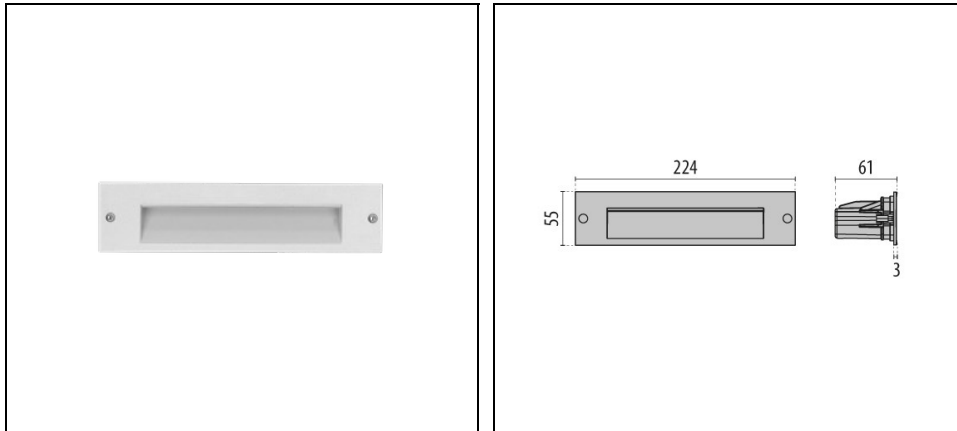

## Omschrijving

Wandinbouwarmaturen voor algemene- en orientatieverlichting voor binnen en buiten bestaande uit:

- Behuizing van spuitgietaluminium gelakt met polyester poederlak ISO 9227/12944 - ISO 9223 (C5)
- Afscherming van vlak van binnen gesatineerd glas
- EPDM pakkingen
- Externe elektrische aansluiting met een waterdichte connector (QUICK), compleet met kabel
- Elektrische connector voor kabels  $\varnothing 7 - \varnothing 12$  mm
- Schroeven van roestvrij staal
- Inbouwdoos separaat te bestellen
- Om de installatie van de inbouwdoos te vereenvoudigen is de inbouwdoos voorzien van een uitneembare deksel waarop zich twee waterpassen bevinden

## Algemene informatie

Lamphouder:	LED	Lichtbron:	LED
Nominale lichtstroom [lm]:	825	Reële lichtstroom [lm]:	250
Armatuur wattage [W]:	6 W	Specifieke lichtstroom [lm/W]:	42
CRI:	80	Kleurtemperatuur [K]:	3000
Kleur / Afwerking:	WH-87 / Wit / Structuur mat	IP waarde:	IP65
Impact resistance / impact energy:	IK07 2J xx5	Beschermingsklasse:	I
Optiek:	A37/M - Asymmetrische gemiddelde	Nettogewicht [kg]:	0.461
Totale lengte [mm]:	224	Totale breedte [mm]:	64
Totale hoogte [mm]:	55		