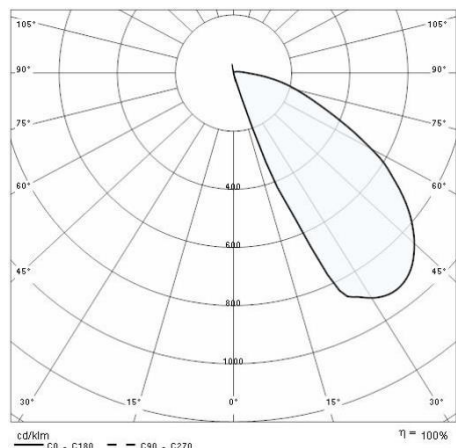

## Algemene informatie

Lamphouder:	LED	Lichtbron:	LED
Nominale lichtstroom [lm]:	825	Reële lichtstroom [lm]:	250
Armatuur wattage [W]:	6 W	Specifieke lichtstroom [lm/W]:	42
CRI:	80	Kleurtemperatuur [K]:	3000
Kleur / Afwerking:	WH-87 / Wit / Structuur mat	IP waarde:	IP65
Impact resistance / impact energy:	IK07 2J xx5	Beschermingsklasse:	I
Optiek:	A37/M - Asymmetrische gemiddelde	Nettogewicht [kg]:	0.461
Totale lengte [mm]:	224	Totale breedte [mm]:	64
Totale hoogte [mm]:	55		

## Installatie

Plaats van toepassing:	Outdoor	Montage type:	Oriëntatieverlichting
Min. Omgevingstemperatuur [°C]:	-10	Max. Omgevingstemperatuur [°C]:	35

## Fotometrische gegevens