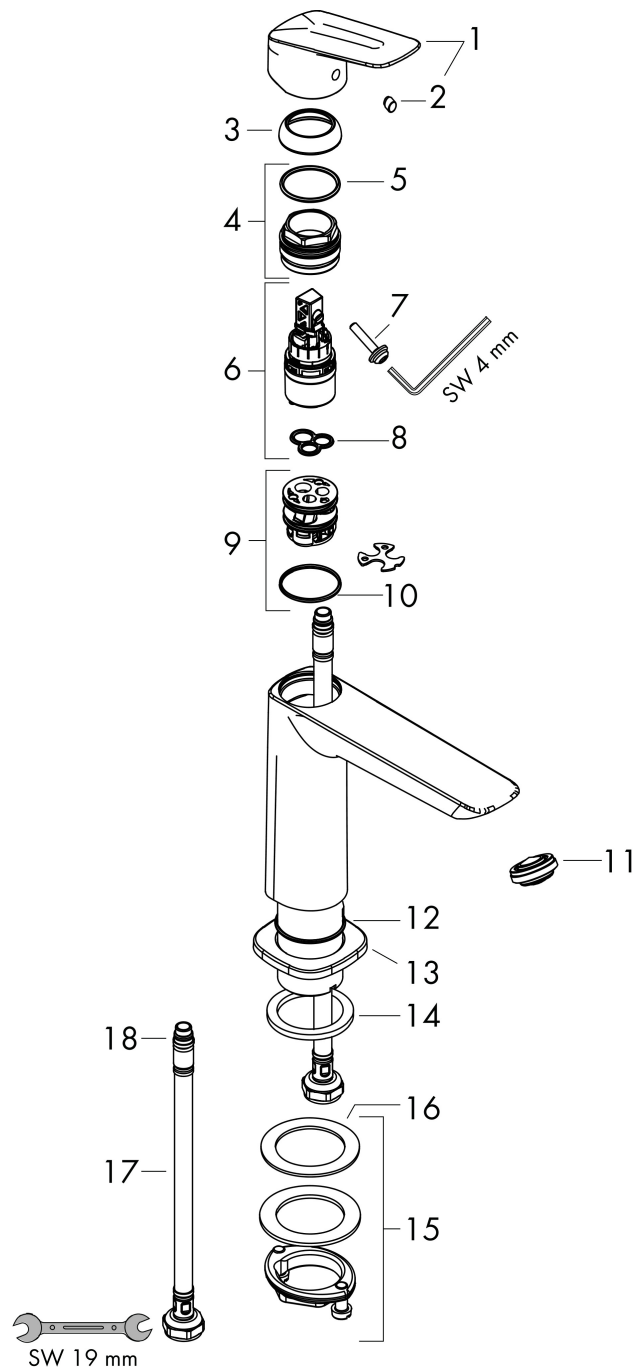

Merk	hansgrohe
Artikelnaam	Logis Fine ééngreeps wastafelmengkraan 110 CoolStart zonder afvoer
Art.nr.	71255670
Oppervlakte	Mat zwart
Netto prijs	148,40 EUR

Product foto

Kenmerken

- ComfortZone: 110
- voorsprong uitloop 121 mm
- uitloophoogte: 110 mm
- greepvariant: rechte greep
- vaste uitloop
- straalsoort: normale straal
- maximale doorstroomhoeveelheid bij 3 bar: 5 l/min
- keramisch kardoes
- koud water met de greep in de middenpositie, bespaart energie en kosten
- de perlator kan gemakkelijk worden verwijderd met behulp van een muntstuk en zonder gereedschap
- EU taxonomie: max 6l/min - draagt substantieel bij aan duurzaamheid

Maat tekeningen

Technologie

Merk hansgrohe
 Artikelnaam **Logis** Fine ééngreeps wastafelmengkraan 110 CoolStart zonder afvoer
 Art.nr. 71255670
 Oppervlakte Mat zwart
 Netto prijs 148,40 EUR

Stroomschema

Merk	hansgrohe
Artikelnaam	Logis Fine ééngreeps wastafelmengkraan 110 CoolStart zonder afvoer
Art.nr.	71255670
Oppervlakte	Mat zwart
Netto prijs	148,40 EUR

Explosietekening voor bouwjaar: >06/23

Merk	hansgrohe
Artikelnaam	Logis Fine ééngreeps wastafelmengkraan 110 CoolStart zonder afvoer
Art.nr.	71255670
Oppervlakte	Mat zwart
Netto prijs	148,40 EUR

Onderdelen voor bouwjaar: >06/23

Pos	Beschrijving	Art.nr.	Prijs
1	greep	94377670	
2	greepstop	96338610	4,50
3	afdekkap	98863670	60,90
4	moer	98864000	32,70
5	O-ring 24x2	98388000	3,00
6	kardoes compl.	97685000	52,00
7	borgschroef	95140000	4,80
8	dichting	98865000	25,70
9	kardoesadapter	95975000	7,70
10	O-ring 23x2	98398000	3,00
11	perlator M24x1 (5 l/min)	94364000	7,70
12	O-ring 30x1,5	98433000	3,00
13	rozet	94382670	38,60
14	vlakdichting	98749000	4,80
15	schachtbevestigingsset compl. (Ø 32)	13961000	20,40
16	stelring	97548000	3,00
17	aansluitslang 450 mm M8x0,75 G3/8	97206000	25,70
18	O-ring 6,6x1,6	93019000	3,00
a	Afvoerplug Push-Open	50105000	25,79
b	schachtverlenging	13898000	64,30