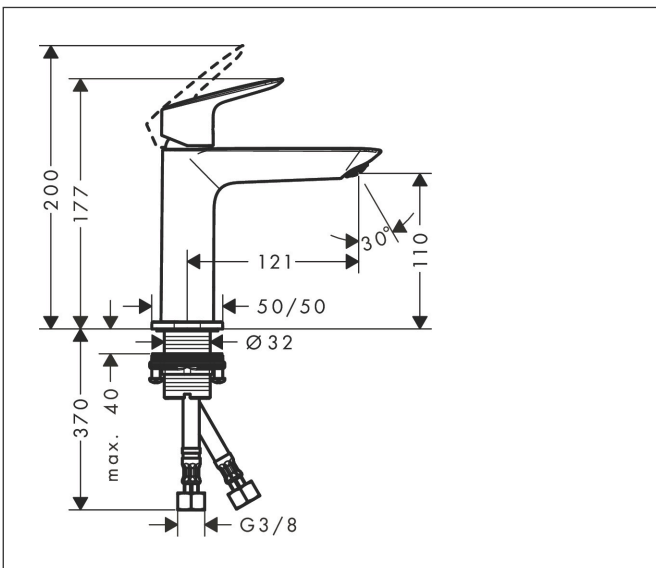

Merk	hansgrohe
Artikelnaam	Logis Fine ééngreeps wastafelmengkraan 110 CoolStart zonder afvoer
Art.nr.	71255670
Oppervlakte	Mat zwart
Netto prijs	148,40 EUR

Product foto

Kenmerken

- ComfortZone: 110
- voorsprong uitloop 121 mm
- uitloophoogte: 110 mm
- greepvariant: rechte greep
- vaste uitloop
- straalsoort: normale straal
- maximale doorstroomhoeveelheid bij 3 bar: 5 l/min
- keramisch kardoes
- koud water met de greep in de middenpositie, bespaart energie en kosten
- de perlator kan gemakkelijk worden verwijderd met behulp van een muntstuk en zonder gereedschap
- EU taxonomie: max 6l/min - draagt substantieel bij aan duurzaamheid

Maat tekeningen

Technologie

Merk hansgrohe
 Artikelnaam **Logis** Fine ééngreeps wastafelmengkraan 110 CoolStart zonder afvoer
 Art.nr. 71255670
 Oppervlakte Mat zwart
 Netto prijs 148,40 EUR

Stroomschema

Merk	hansgrohe
Artikelnaam	Logis Fine ééngreeps wastafelmengkraan 110 CoolStart zonder afvoer
Art.nr.	71255670
Oppervlakte	Mat zwart
Netto prijs	148,40 EUR

Explosietekening voor bouwjaar: >06/23

Merk	hansgrohe
Artikelnaam	Logis Fine ééngreeps wastafelmengkraan 110 CoolStart zonder afvoer
Art.nr.	71255670
Oppervlakte	Mat zwart
Netto prijs	148,40 EUR

Onderdelen voor bouwjaar: >06/23

Pos	Beschrijving	Art.nr.	Prijs
1	greep	94377670	
2	greepstop	96338610	4,50
3	afdekkap	98863670	60,90
4	moer	98864000	32,70
5	O-ring 24x2	98388000	3,00
6	kardoes compl.	97685000	52,00
7	borgschroef	95140000	4,80
8	dichting	98865000	25,70
9	kardoesadapter	95975000	7,70
10	O-ring 23x2	98398000	3,00
11	perlator M24x1 (5 l/min)	94364000	7,70
12	O-ring 30x1,5	98433000	3,00
13	rozet	94382670	38,60
14	vlakdichting	98749000	4,80
15	schachtbevestigingsset compl. (Ø 32)	13961000	20,40
16	stelring	97548000	3,00
17	aansluitslang 450 mm M8x0,75 G3/8	97206000	25,70
18	O-ring 6,6x1,6	93019000	3,00
a	Afvoerplug Push-Open	50105000	25,79
b	schachtverlenging	13898000	64,30