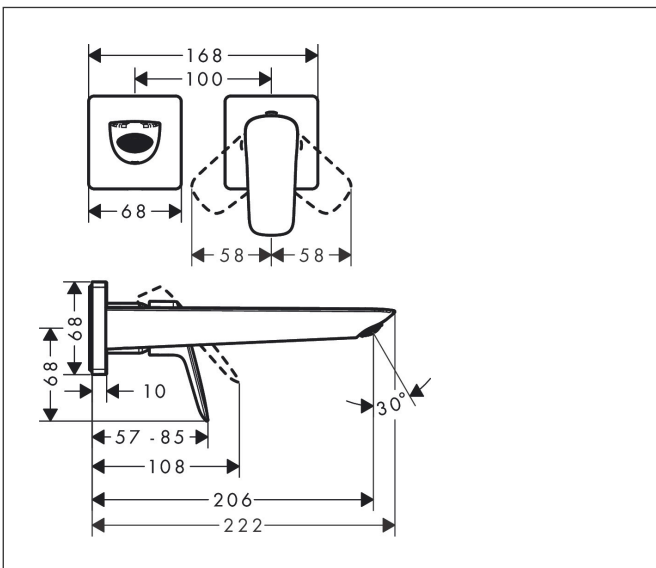

|             |  |
|-------------|--|
| Merk        | hansgrohe  |
| Artikelnaam | <b>Logis</b> ééngreeps wastafelmengkraan inbouw Fine voor wandmontage voorsprong 20,5 cm |
| Art.nr.     | 71256670   |
| Oppervlakte | Mat zwart  |
| Netto prijs | 236,25 EUR   |

## Kenmerken

- voorsprong uitloop 206 mm
- greepvariant: rechte greep
- vaste uitloop
- straalsoort: normale straal
- maximale doorstroomhoeveelheid bij 3 bar: 5 l/min
- keramisch kardoos
- zonder wastegarnituur, met afvoerplug (art.nr. 50001)
- materiaal afvoergarnituur: metaal
- de greep kan rechts of links worden geplaatst, afhankelijk van de montage van het inbouwdeel
- EU taxonomie: max 6l/min - draagt substantieel bij aan duurzaamheid

## Maat tekeningen