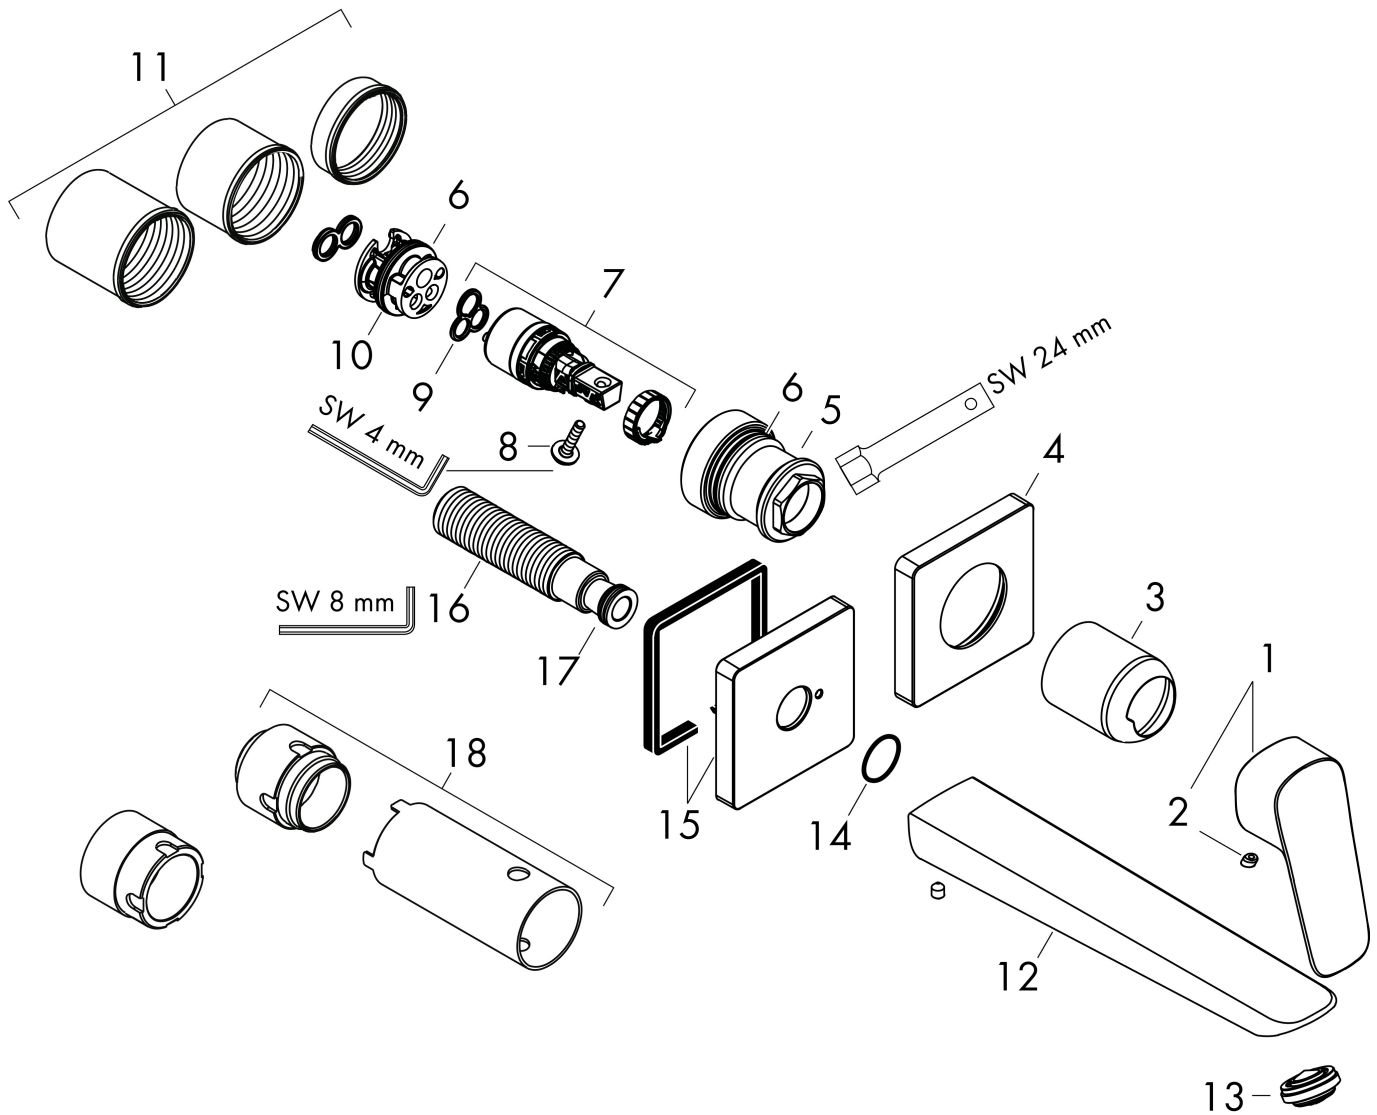

Merk	hansgrohe
Artikelnaam	Logis ééngreeps wastafelmengkraan inbouw Fine voor wandmontage voorsprong 20,5 cm
Art.nr.	71256670
Oppervlakte	Mat zwart
Netto prijs	236,25 EUR

Explosietekening voor bouwjaar: >06/23