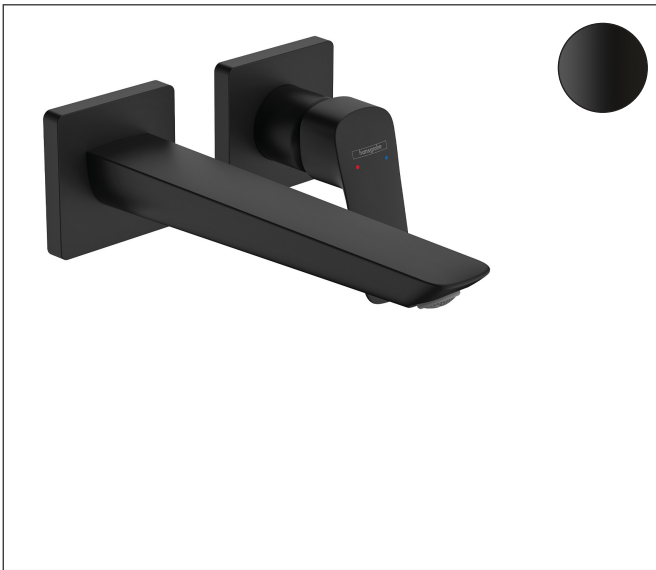

|             |  |
|-------------|--|
| Merk        | hansgrohe  |
| Artikelnaam | <b>Logis</b> ééngreeps wastafelmengkraan inbouw Fine voor wandmontage voorsprong 20,5 cm |
| Art.nr.     | 71256670   |
| Oppervlakte | Mat zwart  |
| Netto prijs | 236,25 EUR   |

## Product foto

## Kenmerken

- voorsprong uitloop 206 mm
- greepvariant: rechte greep
- vaste uitloop
- straalsoort: normale straal
- maximale doorstroomhoeveelheid bij 3 bar: 5 l/min
- keramisch kardoos
- zonder wastegarnituur, met afvoerplug (art.nr. 50001)
- materiaal afvoergarnituur: metaal
- de greep kan rechts of links worden geplaatst, afhankelijk van de montage van het inbouwdeel
- EU taxonomie: max 6l/min - draagt substantieel bij aan duurzaamheid

## Technologie

|             |  |
|-------------|--|
| Merk        | hansgrohe  |
| Artikelnaam | <b>Logis</b> ééngreeps wastafelmengkraan inbouw Fine voor wandmontage voorsprong 20,5 cm |
| Art.nr.     | 71256670   |
| Oppervlakte | Mat zwart  |
| Netto prijs | 236,25 EUR   |