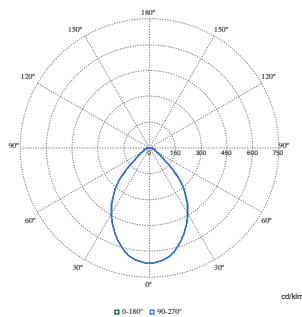

Fotometrische gegevens

Polar Normal (separate) - RC450BI - 910505103941