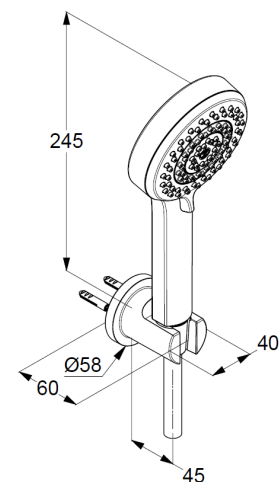

Body/Hair/Skin

mit Kalkschnellreinigung

Anschlussgewinde G1/2

Siebichtung

Brauseschlauch

kunststoffummantelt

mit Metalleffekt

mit konischen Muttern

G1/2 x G1/2 x 1250mm

Wand-Brausehalter

für Brauseschläuche mit konischer Mutter

mit Befestigungsmaterial

zur starren Wandmontage

Produktabbildung/ Product picture

Maßzeichnung/ Dimensional drawing

Durchfluss/ Flow rate