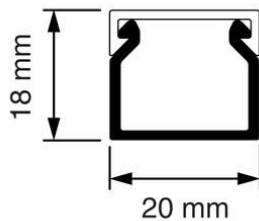

## KK 20x18 Kabelkoker grijs (RAL 7030)

- Geleverd met deksel.
- Voorzien van sleufen spijkergaten.
- Inwendige afmetingen: 15 x 15 mm

<b>Artikelnr.:</b>	<b>AT9094</b>
EAN:	8712259012018
Kleur	Grijs
Verpakkingshoeveelheid	48 lgt. x 2 m
Beschermingsgraad (IP)	-
Materiaal	Kunststof
Hoogte	18 mm
Breedte	20 mm
Lengte	2000 mm
Halogeenvrij	Nee
Bruikbare doorsnede	225 mm <sup>2</sup>
Soort bevestiging	Bodemponing(perforatie)
RAL-nummer	7030
Kwaliteitsklasse	PVC
Oppervlaktebescherming	Geen (onbehandeld)
Transparant	Nee
Antibacteriële behandeling	Nee
Slagvastheid	-
Uitvoering deksel, paneel	Los (in vrac)
Geschikt voor functiebehoud	Ja
Aantal vaste scheidingswanden	
Aantal insteekbare scheidingswanden	
Met kabelbevestigingsklem	Nee
Beschermfolie	Nee
Met gootkoppelstuk	Nee
Leverbaar op rol	Nee
Uitbreekpoorten	Nee
Verzending	48

Attema kabelkokers Z25 en KK zijn er van klein tot groot. Ze zijn geschikt voor het overzichtelijk installeren van kabels, het geleiden van voedingskabels of voor de stroomvoorziening van hoogwaardige computerapparatuur. De kabelkokers hebben een spijkergat en een uitgekiende sleufstansing voor precies en vlot positioneren van de koker(s). Installatie of aanpassing is mogelijk in een handomdraai dankzij de slimme onderdelen om kabels te fixeren. Alle kokers hebben een solide dekselsluiting en zijn leverbaar in diverse kleuren.