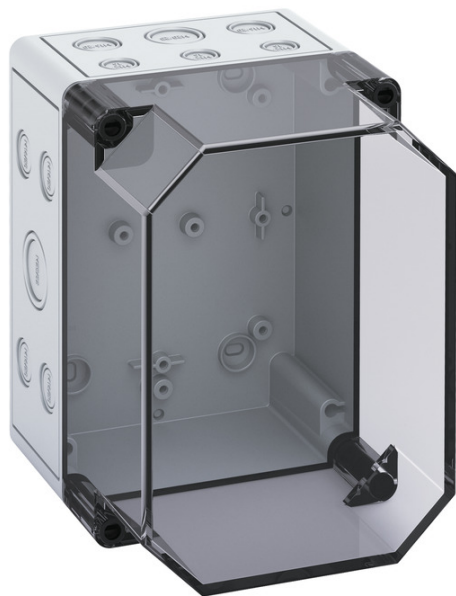

lege behuizing

TK PS 1813-16-tm

TK PS 1813-16-tm

lege behuizing

AANPASBAAR

Artikelnummer: 10701601

Afmetingen: 180 x 130 x 165 mm

lege behuizing, met beschermingsgraad IP66, polystyreen, $U_i=690V$ AC, $U_i=1000V$ DC, montage openingen aan de binnenzijde, voor standaard binneninstallaties

Onderbak: Polystyreen, grijs, Deksel: Polycarbonaat, transparant, uitbrekmembranen, M12/M16/M20/M25/M32, (23 zijkant)

Naar industrieel product: 13801601

Technische gegevens

Elektrische eigenschappen

Doorslagspanning AC:	690 V
Doorslagspanning DC:	1000 V
Beschermingsklasse:	II
Beschermingsgraad:	IP66
Beluchting:	nee
UL Type Rating:	g.g.

Kleuren

Kleur onderbak:	grijs
Kleur deksel:	transparant

Afmetingen

Breedte:	180 mm
Lengte:	130 mm
Hoogte:	165 mm
Gewicht:	0.5767 kg

Materiaal eigenschappen

uv-bestendig:	nee
halogeenvrij:	ja
Ontvlambaarheidsklasse volgens UL94:	HB
Gloeidraadbestendigheid:	650 °C (EN 60695-2-11)

Mechanische eigenschappen

Bevestigingstype:	Wand-/plafondmontage
Slagvastheid:	IK07
Verzegelbaar:	ja
Draaimoment van de dekselschroef:	1.2 Nm
Flensvariant:	nee
Koppelbaar:	ja

Mechanische eigenschappen

Type bovendeel:	Deksel
Bevestiging:	montage openingen aan de binnenzijde