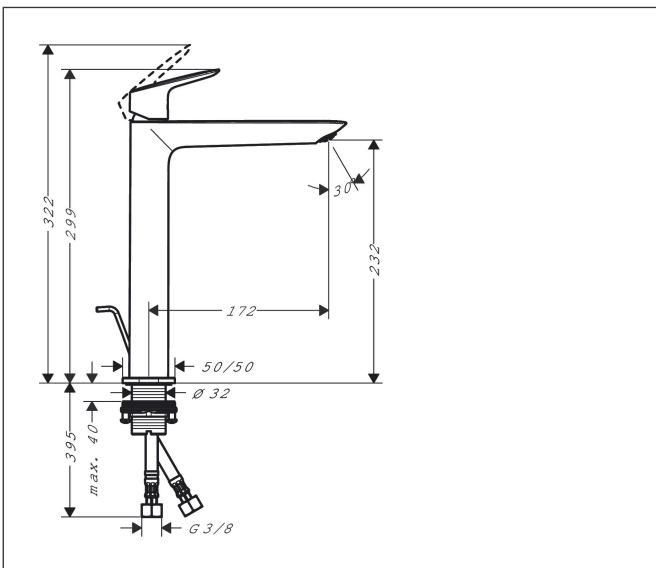

Merk	hansgrohe
Artikelnaam	Logis wastafelmengkraan 240 trekwaste
Art.nr.	71257670
Oppervlakte	Mat zwart
Netto prijs	243,35 EUR

Product foto

Kenmerken

- ComfortZone: 240
- voorsprong uitloop 172 mm
- uitloophoogte: 232 mm
- greepvariant: rechte greep
- vaste uitloop
- straalsoort: normale straal
- maximale doorstroomhoeveelheid bij 3 bar: 5 l/min
- keramisch kardoes
- pop-up afvoergarnituur G 1¼
- materiaal afvoergarnituur: synthetisch
- de perlator kan gemakkelijk worden verwijderd met behulp van een muntstuk en zonder gereedschap
- EU taxonomie: max 6l/min - draagt substantieel bij aan duurzaamheid

Maat tekeningen

Technologie

Merk hansgrohe
 Artikelnaam **Logis** wastafelmengkraan 240 trekwaste
 Art.nr. 71257670
 Oppervlakte Mat zwart
 Netto prijs 243,35 EUR

Stroomschema

Merk	hansgrohe
Artikelnaam	Logis wastafelmengkraan 240 trekwaste
Art.nr.	71257670
Oppervlakte	Mat zwart
Netto prijs	243,35 EUR

Explosietekening voor bouwjaar: >06/23

Merk	hansgrohe
Artikelnaam	Logis wastafelmengkraan 240 trekwaste
Art.nr.	71257670
Oppervlakte	Mat zwart
Netto prijs	243,35 EUR

Onderdelen voor bouwjaar: >06/23

Pos	Beschrijving	Art.nr.	Prijs
1	greep	94376000	52,00
2	greepstop	96338610	4,50
3	afdekkap	98863670	60,90
4	moer	98864000	32,70
5	O-ring 24x2	98388000	3,00
6	kardoes compl.	97685000	52,00
7	borgschroef	95140000	4,80
8	dichting	98865000	25,70
9	kardoesadapter	98866000	25,70
10	O-ring 23x2	98398000	3,00
11	perlator M24x1 (5 l/min)	94364000	7,70
12	O-ring 30x1,5	98433000	3,00
13	rozet	94382000	25,70
14	vlakdichting	98749000	4,80
15	schachtbevestigingsset compl. (Ø 32)	13961000	20,40
16	stelring	97548000	3,00
17	trekstang	96657670	15,60
18	aansluitslang 600 mm M8x0,75 G1/2	92482000	32,70
19	O-ring 6,6x1,6	93019000	3,00
a	afvoergarnituur	92168670	49,10