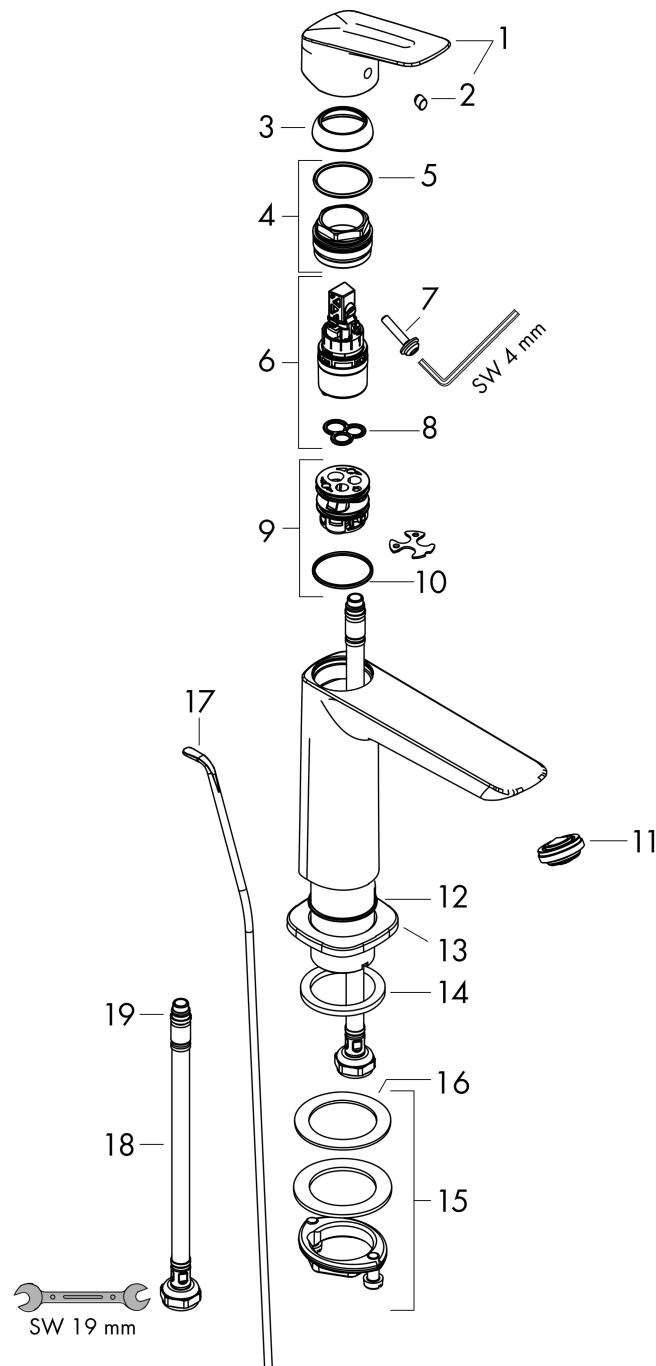

Merk	hansgrohe
Artikelnaam	Logis wastafelmengkraan 240 trekwaste
Art.nr.	71257670
Oppervlakte	Mat zwart
Netto prijs	243,35 EUR

Product foto

Kenmerken

- ComfortZone: 240
- voorsprong uitloop 172 mm
- uitloophoogte: 232 mm
- greepvariant: rechte greep
- vaste uitloop
- straalsoort: normale straal
- maximale doorstroomhoeveelheid bij 3 bar: 5 l/min
- keramisch kardoes
- pop-up afvoergarnituur G 1¼
- materiaal afvoergarnituur: synthetisch
- de perlator kan gemakkelijk worden verwijderd met behulp van een muntstuk en zonder gereedschap
- EU taxonomie: max 6l/min - draagt substantieel bij aan duurzaamheid

Maat tekeningen

Technologie

Merk hansgrohe
 Artikelnaam **Logis** wastafelmengkraan 240 trekwaste
 Art.nr. 71257670
 Oppervlakte Mat zwart
 Netto prijs 243,35 EUR

Stroomschema

Merk	hansgrohe
Artikelnaam	Logis wastafelmengkraan 240 trekwaste
Art.nr.	71257670
Oppervlakte	Mat zwart
Netto prijs	243,35 EUR

Explosietekening voor bouwjaar: >06/23

Merk	hansgrohe
Artikelnaam	Logis wastafelmengkraan 240 trekwaste
Art.nr.	71257670
Oppervlakte	Mat zwart
Netto prijs	243,35 EUR

Onderdelen voor bouwjaar: >06/23

Pos	Beschrijving	Art.nr.	Prijs
1	greep	94376000	52,00
2	greepstop	96338610	4,50
3	afdekkap	98863670	60,90
4	moer	98864000	32,70
5	O-ring 24x2	98388000	3,00
6	kardoes compl.	97685000	52,00
7	borgschroef	95140000	4,80
8	dichting	98865000	25,70
9	kardoesadapter	98866000	25,70
10	O-ring 23x2	98398000	3,00
11	perlator M24x1 (5 l/min)	94364000	7,70
12	O-ring 30x1,5	98433000	3,00
13	rozet	94382000	25,70
14	vlakdichting	98749000	4,80
15	schachtbevestigingsset compl. (Ø 32)	13961000	20,40
16	stelring	97548000	3,00
17	trekstang	96657670	15,60
18	aansluitslang 600 mm M8x0,75 G1/2	92482000	32,70
19	O-ring 6,6x1,6	93019000	3,00
a	afvoergarnituur	92168670	49,10