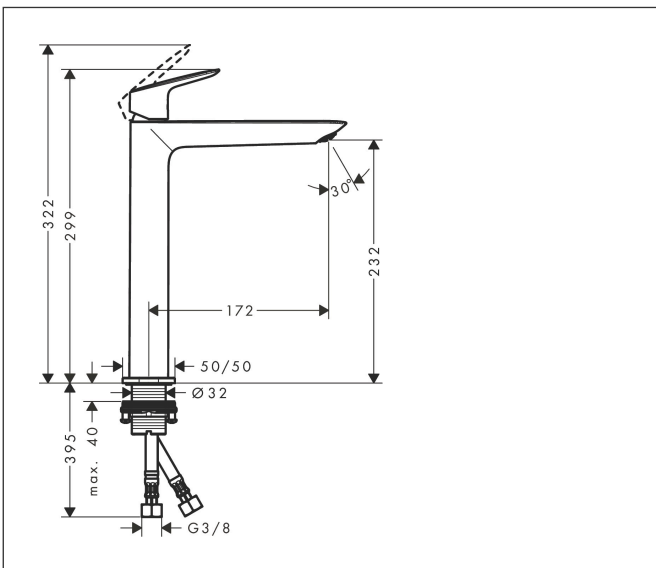

Merk	hansgrohe
Artikelnaam	Logis wastafelmengkraan 240 zonder afvoer
Art.nr.	71258670
Oppervlakte	Mat zwart
Netto prijs	238,61 EUR

Product foto

Kenmerken

- ComfortZone: 240
- voorsprong uitloop 172 mm
- uitloophoogte: 232 mm
- greepvariant: rechte greep
- vaste uitloop
- straalsoort: normale straal
- maximale doorstroomhoeveelheid bij 3 bar: 5 l/min
- keramisch kardoes
- de perlator kan gemakkelijk worden verwijderd met behulp van een muntstuk en zonder gereedschap
- EU taxonomie: max 6l/min - draagt substantieel bij aan duurzaamheid

Maat tekeningen

Technologie

Merk hansgrohe
 Artikelnaam **Logis** wastafelmengkraan 240 zonder afvoer
 Art.nr. 71258670
 Oppervlakte Mat zwart
 Netto prijs 238,61 EUR

Stroomschema