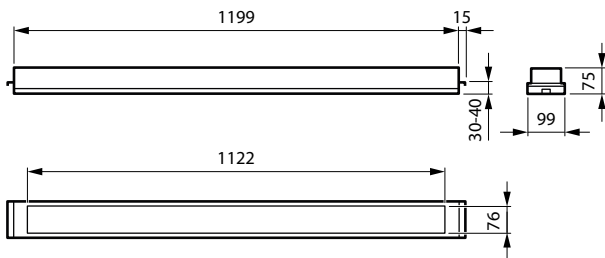

TrueBlend inbouw

Conform EU RoHS-richtlijn	Ja
Brandbaarheidscategorie van de diffuser	TP(b) diffuser flammability class
Prestaties bij omgevingstemperatuur Tq	25 °C
Bereik omgevingstemperatuur	+10 tot +35 °C

Initiële prestaties (conform IEC)

Tolerantie lichtstroom	+/-10%
Aanvankelijke kleurkwaliteit	(0.38, 0.38) SDCM ≤3.0
Tolerantie energieverbruik	+/-10%
Initiële Tolerantie kleurweergave-index	+/-2

Prestaties gedurende tijd (conform IEC)

Uitvalpercentage van regel-VSA bij mediaan bruikbare levensduur van 50.000 uur	2,5 %
Uitvalpercentage voorschakelapparatuur bij mediaan bruikbare levensduur van 100.000 uur	5 %
Lumenbehoud (EN-IEC 62722-2-1) bij mediaan bruikbare levensduur van 50.000 uur	L90

Lumenbehoud (EN-IEC 62722-2-1) bij mediaan bruikbare levensduur van 100.000 uur	L80

Productgegevens

Productnaam voor bestelling	RC455B 36S/940 MLO L1200 W100 B40
Volledige productnaam	RC455B 36S/940 MLO L1200 W100 B40
Full EOC	872016962166400
Bestelcode	8720169621664
Materiaaln. (12NC)	910505103942
Lokale code	8720169621664
Numerator - Aantal per pak	1
EAN/UPC - product/behuizing	8720169621664
Numerator - Dozen per buitendoos	1
EAN/UPC - Case	8720169621664
Code productfamilie	RC455B [TrueBlend Recessed Bandrastrer]

Maatschets