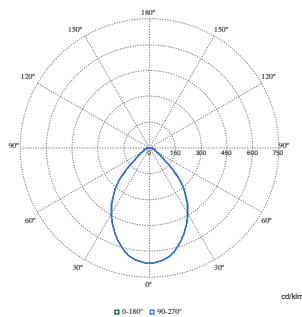

Maatschets

Fotometrische gegevens

Polar Normal (separate) - RC450BI - 910505103942