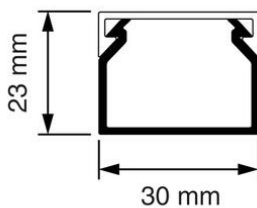

Kabelkokers Z25 + KK

KK 30x23 Kabelkoker grijs (RAL 7030)

- Geleverd met deksel.
- Voorzien van sleufen spijkergaten.
- Inwendige afmetingen: 27 x 20 mm

Artikelnr.:	AT9095
EAN:	8712259012025
Kleur	Grijs
Verpakkingshoeveelheid	48 lgt. x 2 m
Beschermingsgraad (IP)	-
Materiaal	Kunststof
Hoogte	23 mm
Breedte	30 mm
Lengte	2000 mm
Halogeenvrij	Nee
Bruikbare doorsnede	540 mm ²
Soort bevestiging	Bodemponsing(perforatie)
RAL-nummer	7030
Kwaliteitsklasse	PVC
Oppervlaktebescherming	Geen (onbehandeld)
Transparant	Nee
Antibacteriële behandeling	Nee
Slagvastheid	-
Uitvoering deksel, paneel	Los (in vrac)
Geschikt voor functiebehoud	Ja
Aantal vaste scheidingswanden	
Aantal insteekbare scheidingswanden	
Met kabelbevestigingsklem	Nee
Beschermfolie	Nee
Met gootkoppelstuk	Nee
Leverbaar op rol	Nee
Uitbreekpoorten	Nee
Verzending	48

Attema kabelkokers Z25 en KK zijn er van klein tot groot. Ze zijn geschikt voor het overzichtelijk installeren van kabels, het geleiden van voedingskabels of voor de stroomvoorziening van hoogwaardige computerapparatuur. De kabelkokers hebben een spijkergat en een uitgekiende sleufstansing voor precies en vlot positioneren van de koker(s). Installatie of aanpassing is mogelijk in een handomdraai dankzij de slimme onderdelen om kabels te fixeren. Alle kokers hebben een solide dekselsluiting en zijn leverbaar in diverse kleuren.