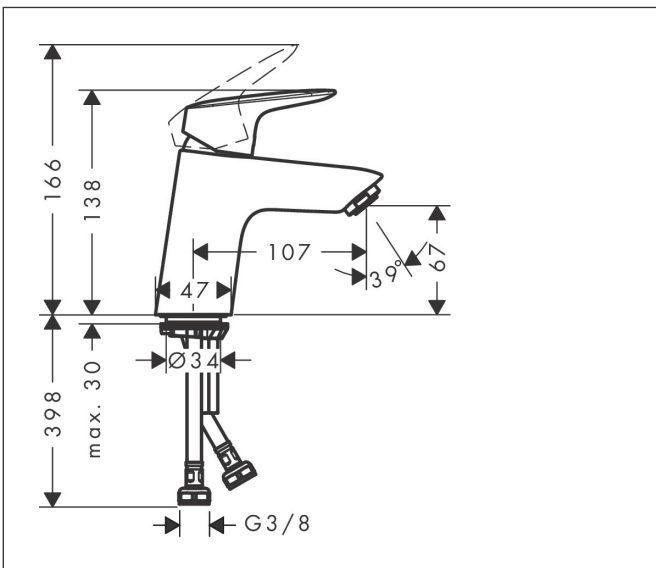

## Kenmerken

- ComfortZone: 70
- voorsprong uitloop 107 mm
- uitloophoogte: 67 mm
- greepvariant: rechte greep
- vaste uitloop
- straalsoort: normale straal
- maximale doorstroomhoeveelheid bij 3 bar: 5 l/min
- keramisch kardoes
- EU taxonomie: max 6l/min - draagt substantieel bij aan duurzaamheid

## Maat tekeningen