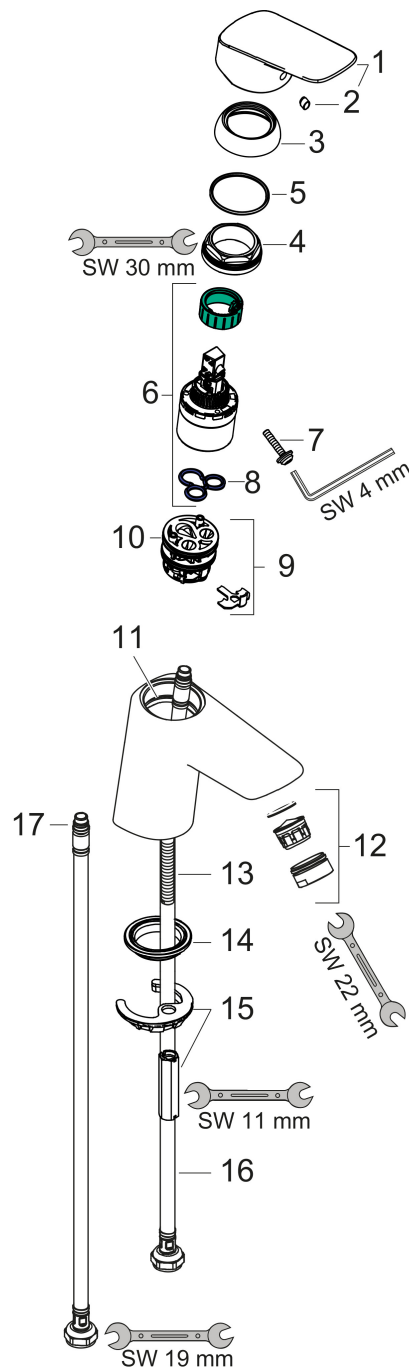

Merk	hansgrohe
Artikelnaam	Logis ééngreeps wastafelmengkraan 70 zonder afvoer
Art.nr.	71071670
Oppervlakte	Mat zwart
Netto prijs	110,70 EUR

Explosietekening voor bouwjaar: >07/22