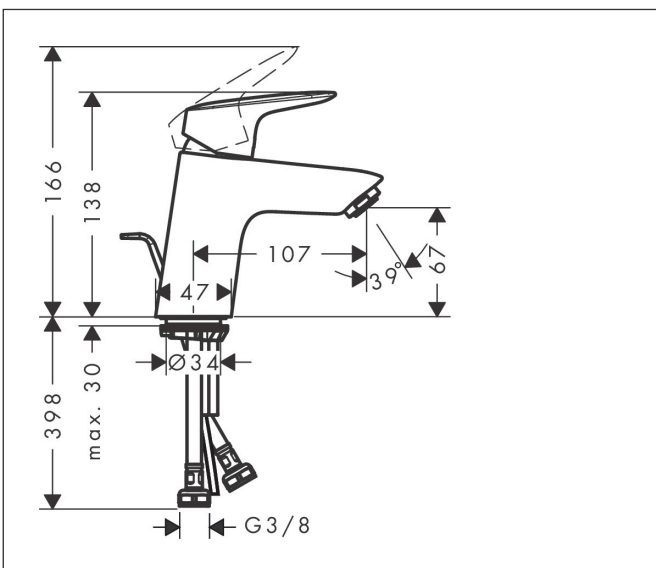

Merk	hansgrohe
Artikelnaam	<b>Logis</b> ééngreeps wastafelmengkraan 70 CoolStart met PopUp trekwaste
Art.nr.	71072670
Oppervlakte	Mat zwart
Netto prijs	119,13 EUR

## Kenmerken

- ComfortZone: 70
- voorsprong uitloop 107 mm
- uitloophoogte: 67 mm
- greepvariant: rechte greep
- vaste uitloop
- straalsoort: normale straal
- maximale doorstroomhoeveelheid bij 3 bar: 5 l/min
- keramisch kardoes
- pop-up afvoergarnituur G 1¼
- materiaal afvoergarnituur: synthetisch
- koud water met de greep in de middenpositie, bespaart energie en kosten
- EU taxonomie: max 6l/min - draagt substantieel bij aan duurzaamheid

## Maat tekeningen