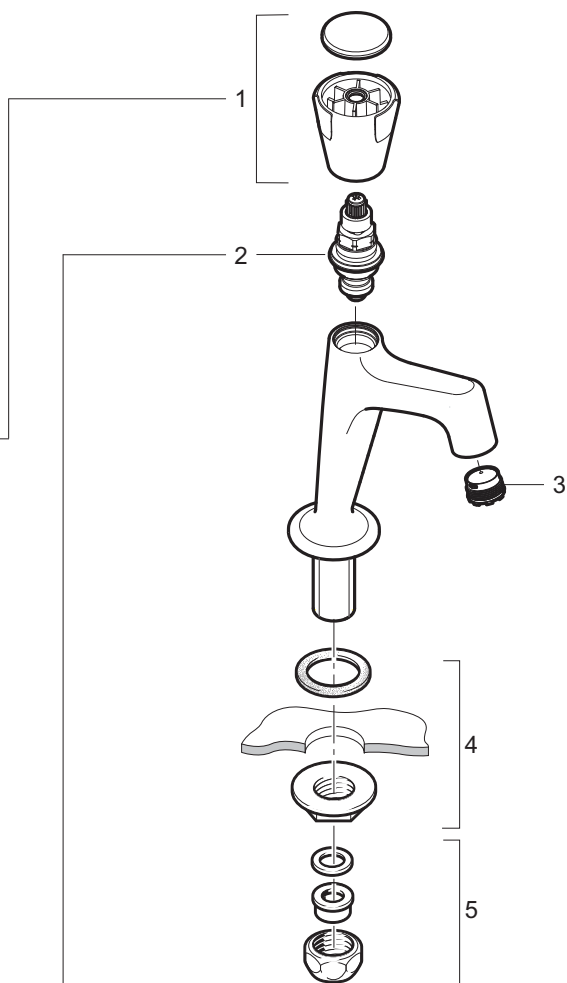

Toiletkraan hoog

F3045AA F3094AA	F3150AA	F3150AA		F3115AA F3130AA
Messing	Project	Project	Comfort	Nostalginch
F963580AA	warm F963582AA	koud F963583AA	F963581AA	F963584AA

F3045AA F3150AA	F3094AA F3130AA	F3115AA
Messing Comfort Project	Messing Comfort Nostalginch	Nostalginch
eco 	keramisch 	eco
F963570NU	F963571NU	F963572NU

Pos.	Art. nr.	Benaming
------	----------	----------

1	zie bovenstaande tabel	Knoppen
2	zie bovenstaande tabel	Bovendelen
3	F 963 550 NU	Aerator M18,5X1
4	F 963 387 NU	Bevestigingsset
5	F 963 124 NU	Messing soldeerkoppeling 12mm