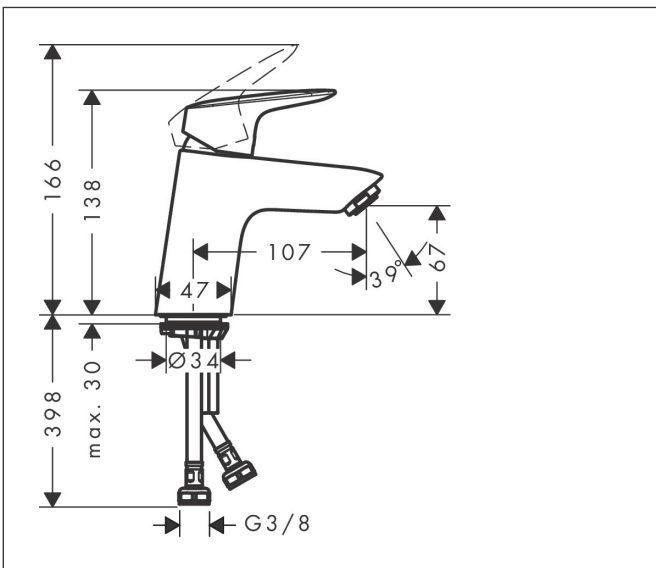

Merk	hansgrohe
Artikelnaam	Logis ééngreeps wastafelmengkraan 70 CoolStart zonder afvoer
Art.nr.	71073670
Oppervlakte	Mat zwart
Netto prijs	110,70 EUR

Product foto

Kenmerken

- ComfortZone: 70
- voorsprong uitloop 107 mm
- uitloophoogte: 67 mm
- greepvariant: rechte greep
- vaste uitloop
- straalsoort: normale straal
- maximale doorstroomhoeveelheid bij 3 bar: 5 l/min
- keramisch kardoes
- koud water met de greep in de middenpositie, bespaart energie en kosten
- EU taxonomie: max 6l/min - draagt substantieel bij aan duurzaamheid

Maat tekeningen

Technologie

Certificaat

Merk hansgrohe
 Artikelnaam **Logis** ééngreeps wastafelmengkraan 70 CoolStart zonder afvoer
 Art.nr. 71073670
 Oppervlakte Mat zwart
 Netto prijs 110,70 EUR

Stroomschema