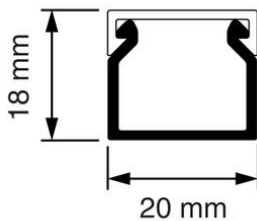

Kabelkokers Z25 + KK

KK 20x18 Kabelkoker crème (RAL 1013)

- Geleverd met deksel.
- Voorzien van sleufen spijkergaten.
- Inwendige afmetingen: 15 x 15 mm

Artikelnr.:	AT9097
EAN:	8712259012049
Kleur	Wit
Verpakkingshoeveelheid	48 lgt. x 2 m
Beschermingsgraad (IP)	-
Materiaal	Kunststof
Hoogte	18 mm
Breedte	20 mm
Lengte	2000 mm
Halogeenvrij	Nee
Bruikbare doorsnede	225 mm ²
Soort bevestiging	Bodemponcing(perforatie)
RAL-nummer	1013
Kwaliteitsklasse	PVC
Oppervlaktebescherming	Geen (onbehandeld)
Transparant	Nee
Antibacteriële behandeling	Nee
Slagvastheid	-
Uitvoering deksel, paneel	Los (in vrac)
Geschikt voor functiebehoud	Ja
Aantal vaste scheidingswanden	
Aantal insteekbare scheidingswanden	
Met kabelbevestigingsklem	Nee
Beschermfolie	Nee
Met gootkoppelstuk	Nee
Leverbaar op rol	Nee
Uitbreekpoorten	Nee
Verzending	48

Attema kabelkokers Z25 en KK zijn er van klein tot groot. Ze zijn geschikt voor het overzichtelijk installeren van kabels, het geleiden van voedingskabels of voor de stroomvoorziening van hoogwaardige computerapparatuur. De kabelkokers hebben een spijkergat en een uitgekiende sleufstansing voor precies en vlot positioneren van de koker(s). Installatie of aanpassing is mogelijk in een handomdraai dankzij de slimme onderdelen om kabels te fixeren. Alle kokers hebben een solide dekselsluiting en zijn leverbaar in diverse kleuren.