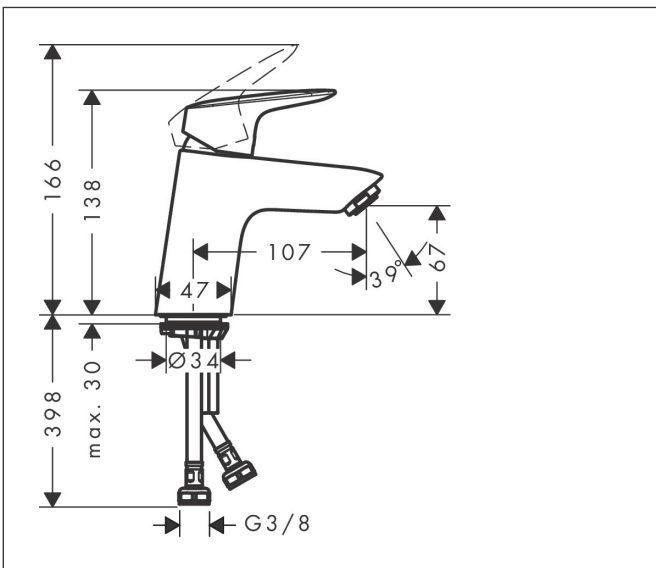

Merk	hansgrohe
Artikelnaam	Logis ééngreeps wastafelmengkraan 70 met afvoerplug
Art.nr.	71077670
Oppervlakte	Mat zwart
Netto prijs	119,13 EUR

Product foto

Kenmerken

- ComfortZone: 70
- voorsprong uitloop 107 mm
- uitloophoogte: 67 mm
- greepvariant: rechte greep
- vaste uitloop
- straalsoort: normale straal
- maximale doorstroomhoeveelheid bij 3 bar: 5 l/min
- keramisch kardoes
- push-open afvoergarnituur G 1¼
- materiaal afvoergarnituur: metaal
- EU taxonomie: max 6l/min - draagt substantieel bij aan duurzaamheid

Maat tekeningen

Technologie

Certificaat

Merk hansgrohe
 Artikelnaam **Logis** ééngreeps wastafelmengkraan 70 met afvoerplug
 Art.nr. 71077670
 Oppervlakte Mat zwart
 Netto prijs 119,13 EUR

Stroomschema

Merk	hansgrohe
Artikelnaam	Logis ééngreeps wastafelmengkraan 70 met afvoerplug
Art.nr.	71077670
Oppervlakte	Mat zwart
Netto prijs	119,13 EUR

Explosietekening voor bouwjaar: >06/23

Merk	hansgrohe
Artikelnaam	Logis ééngreeps wastafelmengkraan 70 met afvoerplug
Art.nr.	71077670
Oppervlakte	Mat zwart
Netto prijs	119,13 EUR

Onderdelen voor bouwjaar: >06/23

Pos	Beschrijving	Art.nr.	Prijs
1	greep	92224670	60,90
2	greepstop	96338610	4,50
3	afdekkap	97406670	24,90
4	moer	97209000	12,70
5	O-Ring 32x2	98193000	3,00
6	O-ring 35x2	92604000	4,80
7	kardoes compl.	92730000	52,00
8	borgschroef	95140000	4,80
9	dichting	95008000	7,70
10	kardoesadapter	98750000	10,40
11	O-Ring 30x2	98186000	3,00
12	perlator M24x1 (5 l/min)	92372670	24,90
13	schroef M8 x 68	97736000	4,80
14	dichting Ø 42	98722000	4,80
15	schachtbevestigingsset compl.	96016000	25,70
16	aansluitslang 450 mm M8x0,75 G3/8	97206000	25,70
17	O-ring 6,6x1,6	93019000	3,00
a	Afvoerplug Push-Open	50105670	49,10