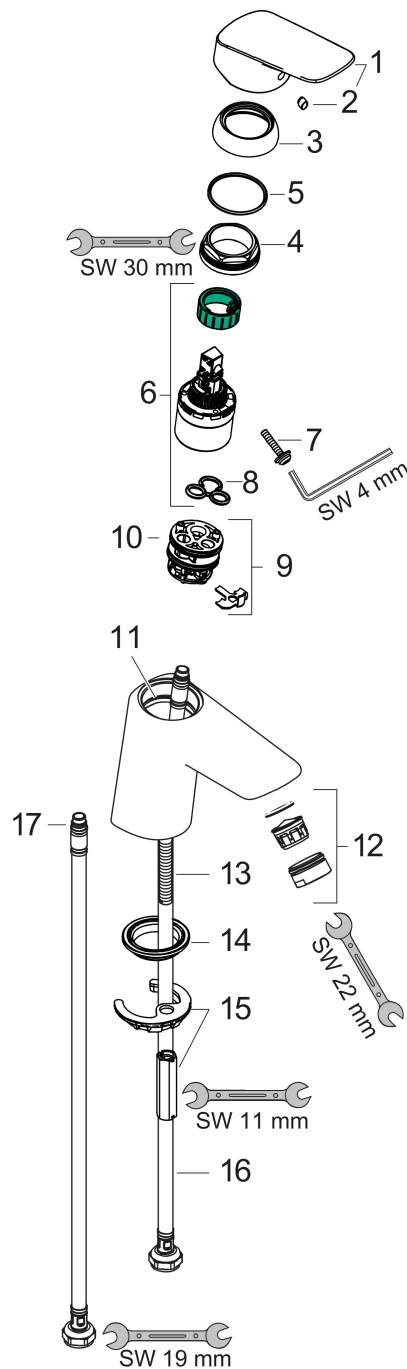

Merk	hansgrohe
Artikelnaam	Logis ééngreeps wastafelmengkraan 70 met afvoerplug
Art.nr.	71077670
Oppervlakte	Mat zwart
Netto prijs	119,13 EUR

Product foto

Kenmerken

- ComfortZone: 70
- voorsprong uitloop 107 mm
- uitloophoogte: 67 mm
- greepvariant: rechte greep
- vaste uitloop
- straalsoort: normale straal
- maximale doorstroomhoeveelheid bij 3 bar: 5 l/min
- keramisch kardoes
- push-open afvoergarnituur G 1¼
- materiaal afvoergarnituur: metaal
- EU taxonomie: max 6l/min - draagt substantieel bij aan duurzaamheid

Maat tekeningen

Technologie

Certificaat

Merk hansgrohe
 Artikelnaam **Logis** ééngreeps wastafelmengkraan 70 met afvoerplug
 Art.nr. 71077670
 Oppervlakte Mat zwart
 Netto prijs 119,13 EUR

Stroomschema

Merk	hansgrohe
Artikelnaam	Logis ééngreeps wastafelmengkraan 70 met afvoerplug
Art.nr.	71077670
Oppervlakte	Mat zwart
Netto prijs	119,13 EUR

Explosietekening voor bouwjaar: >06/23

Merk	hansgrohe
Artikelnaam	Logis ééngreeps wastafelmengkraan 70 met afvoerplug
Art.nr.	71077670
Oppervlakte	Mat zwart
Netto prijs	119,13 EUR

Onderdelen voor bouwjaar: >06/23

Pos	Beschrijving	Art.nr.	Prijs
1	greep	92224670	60,90
2	greepstop	96338610	4,50
3	afdekkap	97406670	24,90
4	moer	97209000	12,70
5	O-Ring 32x2	98193000	3,00
6	O-ring 35x2	92604000	4,80
7	kardoes compl.	92730000	52,00
8	borgschroef	95140000	4,80
9	dichting	95008000	7,70
10	kardoesadapter	98750000	10,40
11	O-Ring 30x2	98186000	3,00
12	perlator M24x1 (5 l/min)	92372670	24,90
13	schroef M8 x 68	97736000	4,80
14	dichting Ø 42	98722000	4,80
15	schachtbevestigingsset compl.	96016000	25,70
16	aansluitslang 450 mm M8x0,75 G3/8	97206000	25,70
17	O-ring 6,6x1,6	93019000	3,00
a	Afvoerplug Push-Open	50105670	49,10