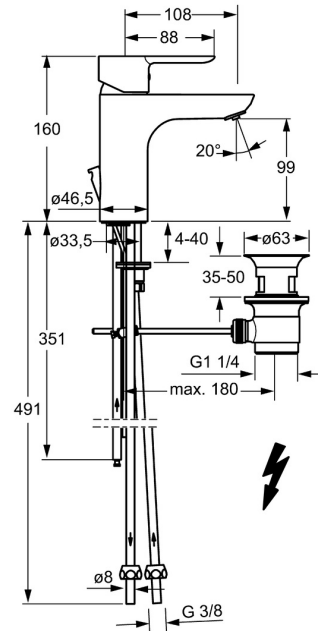

EAN: 4015474248571  
[static.hansa.com/06131103](https://static.hansa.com/06131103)

- Wastafel
- Eengreeps, Lage druk
- Wastafelmontage
- Chrom
- Vaste uitloop
- Kristalheldere laminaire straal, CASCADE® mousseur
- Hendel met warm-koud-aanduiding, Eengreeps bediend
- Afvoergarnituur met trekstang
- Temperatuurbegrenzer, Temperatuurbegrenzer (achteraf instelbaar)
- $\varnothing$  35 mm keramisch binnenwerk voor debiet en temperatuur instelling
- Koperen aansluitpijpen
- Kraanhuis gemaakt van DZR messing, Rapid-montagesysteem

### Technische eigenschappen

---

DN-maat	<b>DN15</b>
Warmwatertoevoer	<b>max. +80° C</b>
Werkdruk	<b>0.5-5 bar</b>
Aansluitmaat	<b>Ø8</b>
Projection	<b>108 mm</b>
Terugstroom beveiliging (EN1717)	<b>AA</b>
Materiaal	<b>brass</b>