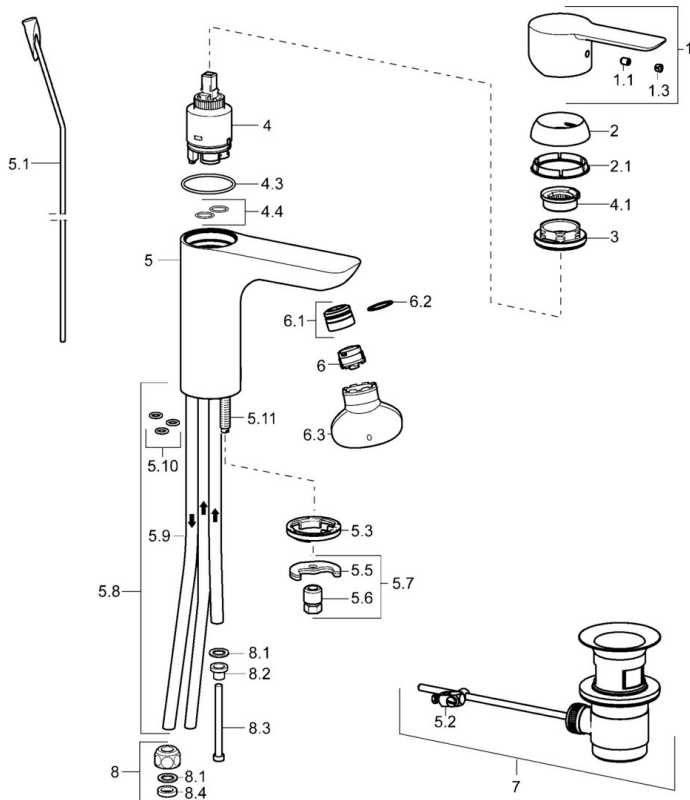

EAN: 4015474248571  
[static.hansa.com/06131103](https://static.hansa.com/06131103)

- Wastafel
- Eengreeps, Lage druk
- Wastafelmontage
- Chrom
- Vaste uitloop
- Kristalheldere laminaire straal, CASCADE® mousseur
- Hendel met warm-koud-aanduiding, Eengreeps bediend
- Afvoergarnituur met trekstang
- Temperatuurbegrenzer, Temperatuurbegrenzer (achteraf instelbaar)
- $\varnothing$  35 mm keramisch binnenwerk voor debiet en temperatuur instelling
- Koperen aansluitpijpen
- Kraanhuis gemaakt van DZR messing, Rapid-montagesysteem

### Technische eigenschappen

---

DN-maat	<b>DN15</b>
Warmwatertoevoer	<b>max. +80° C</b>
Werkdruk	<b>0.5-5 bar</b>
Aansluitmaat	<b>Ø8</b>
Projection	<b>108 mm</b>
Terugstroom beveiliging (EN1717)	<b>AA</b>
Materiaal	<b>brass</b>

### SP06131103

	Naam	Code
1	Hendel Chroom	59913650
1.1	Schroef, M5x8, SW2.5	59904755
1.3	Sierdop Grijs	59912112
2	Kap, 33x3 mm Chroom	59912504
2.1	Dichting, 45x35.5x5.4	59913651
3	Schroefring, M40x1, SW30	59913210
4	Binnenwerk, 3.5 Eco	59912324
4	Binnenwerk, 3.5 Classic	59913075
4.1	Temperature adjustment limiter	59912325
4.3	O-ring, d 28.24x2.62 Stopgezet	59912590
4.4	O-ring, d 10.10x1.60 Stopgezet	59905072
5.1	Trekstang Chroom	59913652
5.2	Gewrichtstuk	59904624
5.3	Wasser	59914591
5.5	Fixing plate	59904765
5.6	Schroef, M8x1, SW13	59904766
5.7	Bevestigingsset	59910749
5.8	Pijp	59913398
5.9	Pijp, M8x1, L=560	59912806
5.10	O-ring, 6x1.4	59913266
5.11	Bevestigingsschroeven, M8x1, L=140	59912474
6	Mousseur, M18.5x1	59913489
6.1	Pasring voor schuimstraler Chroom	59913654
6.3	Schuimstralersleutel, M18.5	59913367
7	Wastegarnituur Chroom	59904620
7	Wastegarnituur Chroom	59911441
8	Montage moer	59904969
8.1	Dichting, 14.9x8.5x1	59902352
8.2	Dichting, 10x8	59902272
8.3	Slangen	59902151
8.4	Dichting, 15x8x4 Stopgezet	59902270
N.I.	Sleutel, SW30/34	59912108