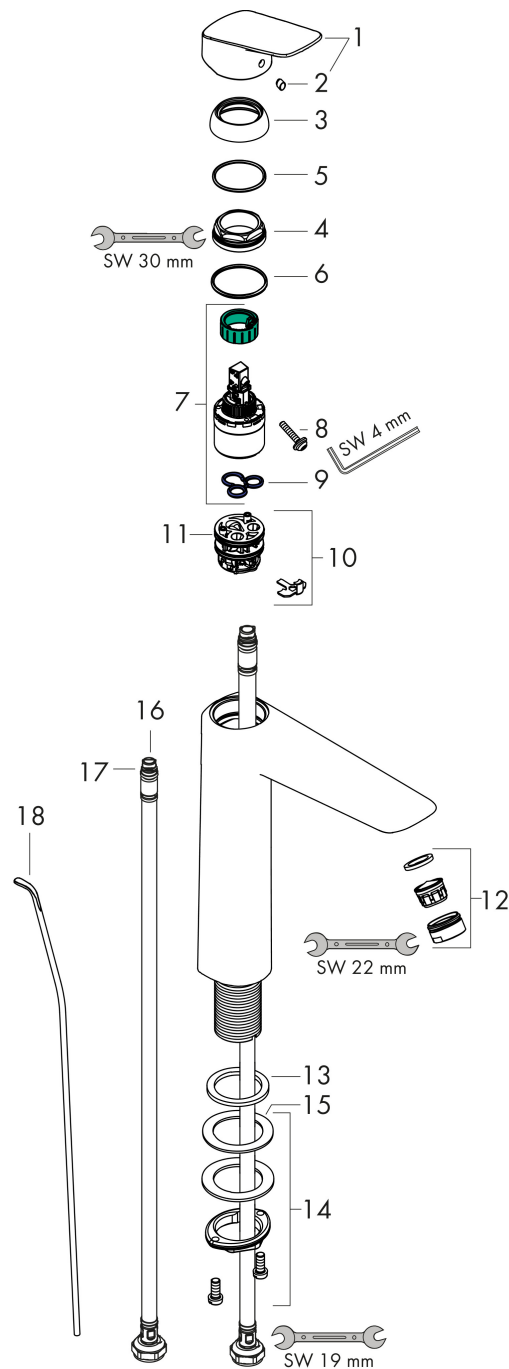

Merk	hansgrohe
Artikelnaam	Logis ééngreeps wastafelmengkraan 190 met PopUp trekwaste
Art.nr.	71090670
Oppervlakte	Mat zwart
Netto prijs	195,79 EUR

Product foto

Kenmerken

- ComfortZone: 190
- voorsprong uitloop 166 mm
- uitloophoogte: 195 mm
- greepvariant: rechte greep
- vaste uitloop
- straalsoort: normale straal
- maximale doorstroomhoeveelheid bij 3 bar: 5 l/min
- keramisch kardoes
- pop-up afvoergarnituur G 1 ¼
- materiaal afvoergarnituur: synthetisch
- EU taxonomie: max 6l/min - draagt substantieel bij aan duurzaamheid

Maat tekeningen

Technologie

Certificaat

Merk hansgrohe
 Artikelnaam **Logis** ééngreeps wastafelmengkraan 190 met PopUp trekwaste
 Art.nr. 71090670
 Oppervlakte Mat zwart
 Netto prijs 195,79 EUR

Stroomschema

Merk	hansgrohe
Artikelnaam	Logis ééngreeps wastafelmengkraan 190 met PopUp trekwaste
Art.nr.	71090670
Oppervlakte	Mat zwart
Netto prijs	195,79 EUR

Explosietekening voor bouwjaar: >06/23

Merk	hansgrohe
Artikelnaam	Logis ééngreeps wastafelmengkraan 190 met PopUp trekwaste
Art.nr.	71090670
Oppervlakte	Mat zwart
Netto prijs	195,79 EUR

Onderdelen voor bouwjaar: >06/23

Pos	Beschrijving	Art.nr.	Prijs
1	greep	92224670	60,90
2	greepstop	96338610	4,50
3	afdekkap	97406670	24,90
4	moer	97209000	12,70
5	O-Ring 32x2	98193000	3,00
6	O-ring 35x2	92604000	4,80
7	kardoes compl.	92730000	52,00
8	borgschroef	95140000	4,80
9	dichting	95008000	7,70
10	kardoesadapter	98750000	10,40
11	O-Ring 30x2	98186000	3,00
12	perlator M24x1 (5 l/min)	92372670	24,90
13	vlakdichting	98749000	4,80
14	schachtbevestigingsset compl. (Ø 32)	13961000	20,40
15	stelring	97548000	3,00
16	aansluitslang 600 mm M8x0,75 G3/8	96556000	20,40
17	O-ring 6,6x1,6	93019000	3,00
18	trekstang	96657000	10,40
a	afvoergarnituur	92168000	32,70
b	schachtverlenging	13898000	64,30