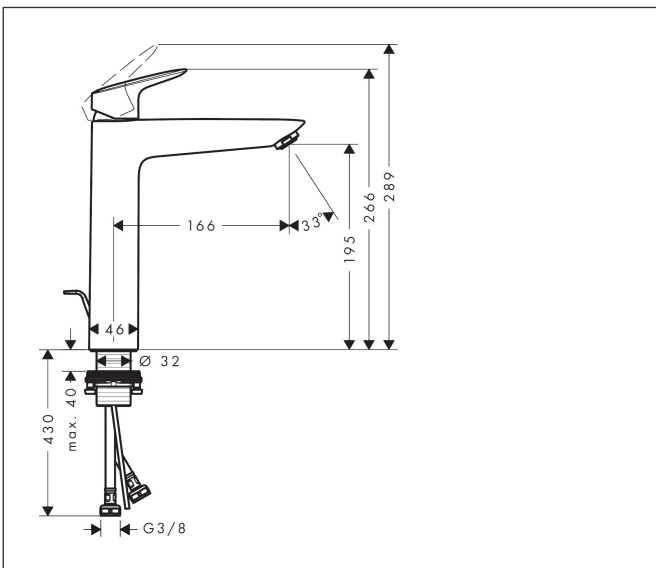

Merk	hansgrohe
Artikelnaam	Logis ééngreeps wastafelmengkraan 190 met PopUp trekwaste
Art.nr.	71090670
Oppervlakte	Mat zwart
Netto prijs	195,79 EUR

Product foto

Kenmerken

- ComfortZone: 190
- voorsprong uitloop 166 mm
- uitloophoogte: 195 mm
- greepvariant: rechte greep
- vaste uitloop
- straalsoort: normale straal
- maximale doorstroomhoeveelheid bij 3 bar: 5 l/min
- keramisch kardoes
- pop-up afvoergarnituur G 1 ¼
- materiaal afvoergarnituur: synthetisch
- EU taxonomie: max 6l/min - draagt substantieel bij aan duurzaamheid

Maat tekeningen

Technologie

Certificaat

Merk hansgrohe
 Artikelnaam **Logis** ééngreeps wastafelmengkraan 190 met PopUp trekwaste
 Art.nr. 71090670
 Oppervlakte Mat zwart
 Netto prijs 195,79 EUR

Stroomschema

Merk	hansgrohe
Artikelnaam	Logis ééngreeps wastafelmengkraan 190 met PopUp trekwaste
Art.nr.	71090670
Oppervlakte	Mat zwart
Netto prijs	195,79 EUR

Explosietekening voor bouwjaar: >06/23

Merk	hansgrohe
Artikelnaam	Logis ééngreeps wastafelmengkraan 190 met PopUp trekwaste
Art.nr.	71090670
Oppervlakte	Mat zwart
Netto prijs	195,79 EUR

Onderdelen voor bouwjaar: >06/23

Pos	Beschrijving	Art.nr.	Prijs
1	greep	92224670	60,90
2	greepstop	96338610	4,50
3	afdekkap	97406670	24,90
4	moer	97209000	12,70
5	O-Ring 32x2	98193000	3,00
6	O-ring 35x2	92604000	4,80
7	kardoes compl.	92730000	52,00
8	borgschroef	95140000	4,80
9	dichting	95008000	7,70
10	kardoesadapter	98750000	10,40
11	O-Ring 30x2	98186000	3,00
12	perlator M24x1 (5 l/min)	92372670	24,90
13	vlakdichting	98749000	4,80
14	schachtbevestigingsset compl. (Ø 32)	13961000	20,40
15	stelring	97548000	3,00
16	aansluitslang 600 mm M8x0,75 G3/8	96556000	20,40
17	O-ring 6,6x1,6	93019000	3,00
18	trekstang	96657000	10,40
a	afvoergarnituur	92168000	32,70
b	schachtverlenging	13898000	64,30