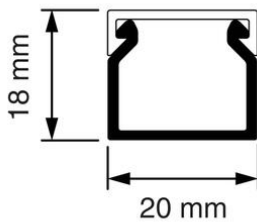

Kabelkokers Z25 + KK

KK 20x18 Kabelkoker bruin (RAL 8014)

- Geleverd met deksel.
- Voorzien van sleufen spijkergaten.
- Inwendige afmetingen: 15 x 15 mm

| | |
|-------------------------------------|--------------------------|
| Artikelnr.: | AT9100 |
| EAN: | 8712259012070 |
| Kleur | Bruin |
| Verpakkingshoeveelheid | 48 lgt. x 2 m |
| Beschermingsgraad (IP) | - |
| Materiaal | Kunststof |
| Hoogte | 18 mm |
| Breedte | 20 mm |
| Lengte | 2000 mm |
| Halogeenvrij | Nee |
| Bruikbare doorsnede | 225 mm ² |
| Soort bevestiging | Bodemponcing(perforatie) |
| RAL-nummer | 8014 |
| Kwaliteitsklasse | PVC |
| Oppervlaktebescherming | Geen (onbehandeld) |
| Transparant | Nee |
| Antibacteriële behandeling | Nee |
| Slagvastheid | - |
| Uitvoering deksel, paneel | Los (in vrac) |
| Geschikt voor functiebehoud | Ja |
| Aantal vaste scheidingswanden | |
| Aantal insteekbare scheidingswanden | |
| Met kabelbevestigingsklem | Nee |
| Beschermfolie | Nee |
| Met gootkoppelstuk | Nee |
| Leverbaar op rol | Nee |
| Uitbreekpoorten | Nee |
| Verzending | 48 |

Attema kabelkokers Z25 en KK zijn er van klein tot groot. Ze zijn geschikt voor het overzichtelijk installeren van kabels, het geleiden van voedingskabels of voor de stroomvoorziening van hoogwaardige computerapparatuur. De kabelkokers hebben een spijkergat en een uitgekiende sleufstansing voor precies en vlot positioneren van de koker(s). Installatie of aanpassing is mogelijk in een handomdraai dankzij de slimme onderdelen om kabels te fixeren. Alle kokers hebben een solide dekselsluiting en zijn leverbaar in diverse kleuren.