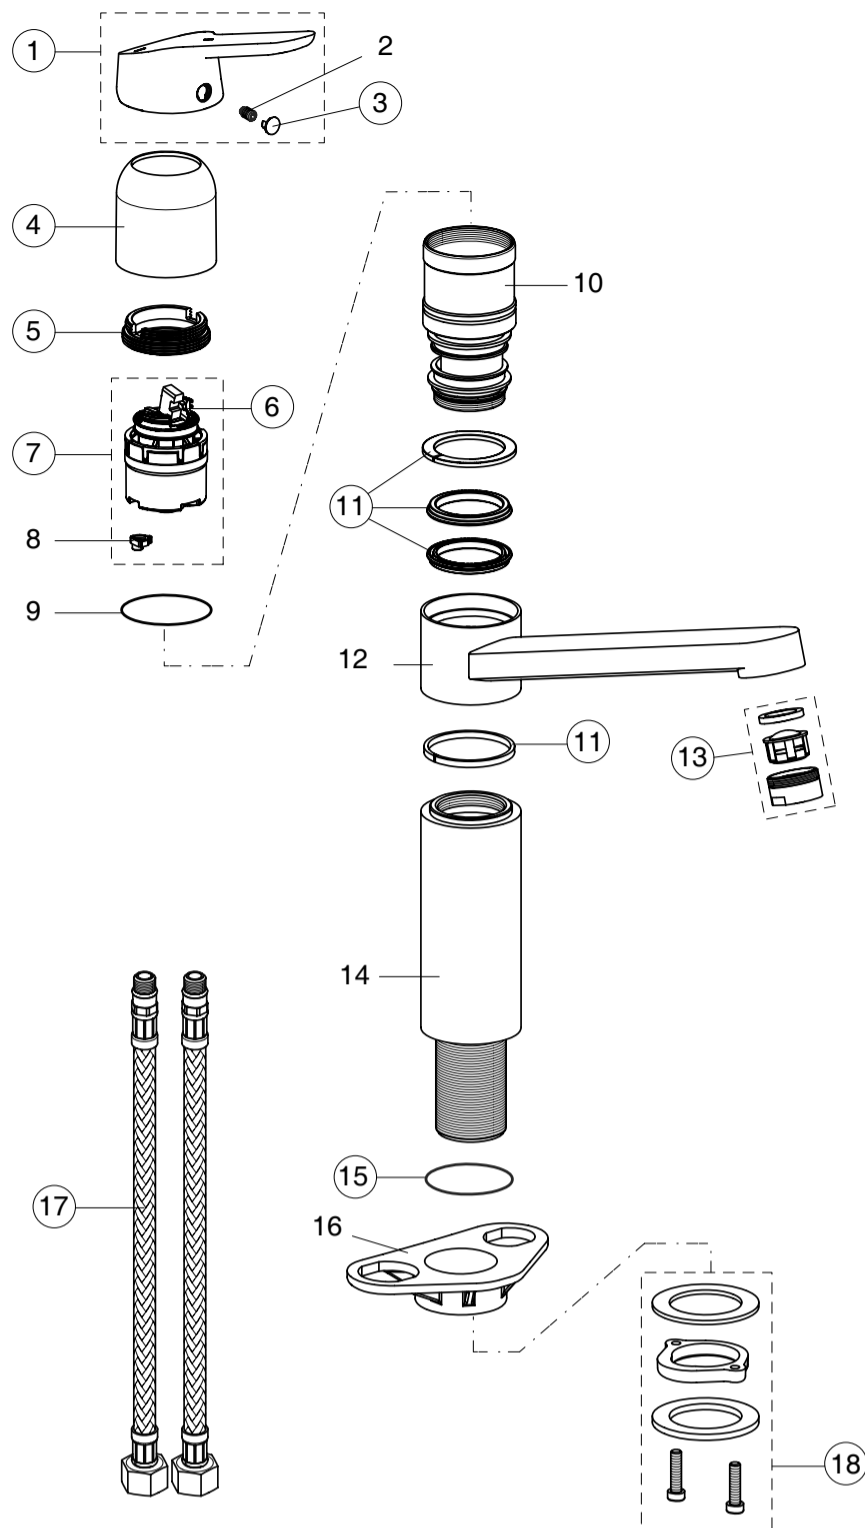

Ordering spares / Ersatzteil - Regelung / Pièces de rechange / Parti di ricambio / Lista de recambios / Onderdelen bestellen (NL/B) / Κωδικό Ανταλλακτικών / Bestilling af reservedele / Beställning av reservdelar / Bestilling av reservedeler / Резервни части / Запчасти / Części zapasowe / Piese de schimb / Rendelhető alkatrészek / Запасні частини / Резервни делови / Резервни делови / Atsarginių dalių / Tellitavad varuosad / Rezerves daļas / Náhradní díly / Náhradné diely / Yedek parça siparişi / Nadomestni deli

XX = AA, AD, .....

- 1 - B 961613 XX
- 3 - B 960473 XX
- 4 - B 961431 XX
- 5 - B 961374 NU
- 6 - A 861181 NU
- 7 - A 861156 NU
- 11 - B 960784 NU
- 13 - A 960321 XX
- 15 - A 962574 NU
- 17 - B 961614 NU
- 18 - B 960255 NU

P	T	°C	0	1	2	3	4	5
			°C	°C	°C	°C	°C	°C
0,3 MPa 3 bar	50°C	15°C	50	49	44	40	35	33
	65°C	15°C	65	63	57	50	44	40
	85°C	15°C	85	83	74	64	56	50

P	bar	0,5	MAX. 10	5	Q (3 bar)
T	°C	MAX. 80	65	40	l/min
					9