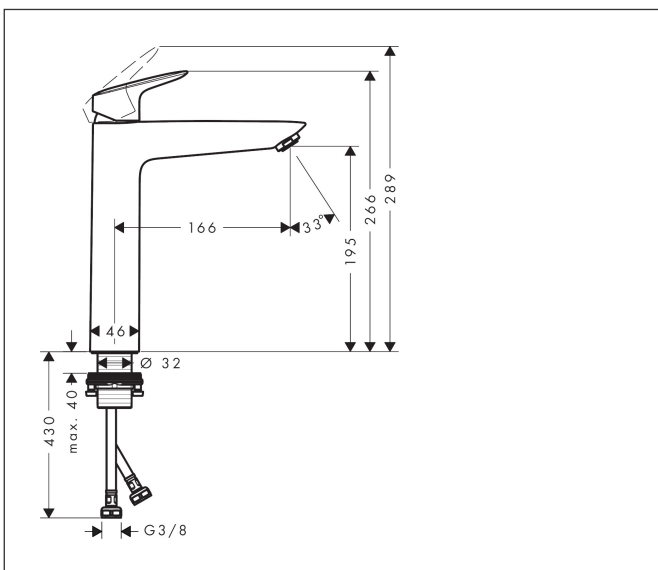

| | |
|-------------|--|
| Merk | hansgrohe |
| Artikelnaam | Logis ééngreeps wastafelmengkraan 190 zonder afvoer |
| Art.nr. | 71091670 |
| Oppervlakte | Mat zwart |
| Netto prijs | 187,20 EUR |

Product foto

Kenmerken

- ComfortZone: 190
- voorsprong uitloop 166 mm
- uitloophoogte: 195 mm
- greepvariant: rechte greep
- vaste uitloop
- straalsoort: normale straal
- maximale doorstroomhoeveelheid bij 3 bar: 5 l/min
- keramisch kardoes
- EU taxonomie: max 6l/min - draagt substantieel bij aan duurzaamheid

Maat tekeningen

Technologie

Certificaat

Merk hansgrohe
 Artikelnaam **Logis** ééngreeps wastafelmengkraan 190 zonder afvoer
 Art.nr. 71091670
 Oppervlakte Mat zwart
 Netto prijs 187,20 EUR

Stroomschema

| | |
|-------------|--|
| Merk | hansgrohe |
| Artikelnaam | Logis ééngreeps wastafelmengkraan 190 zonder afvoer |
| Art.nr. | 71091670 |
| Oppervlakte | Mat zwart |
| Netto prijs | 187,20 EUR |

Explosietekening voor bouwjaar: >06/23

| | |
|-------------|--|
| Merk | hansgrohe |
| Artikelnaam | Logis ééngreeps wastafelmengkraan 190 zonder afvoer |
| Art.nr. | 71091670 |
| Oppervlakte | Mat zwart |
| Netto prijs | 187,20 EUR |