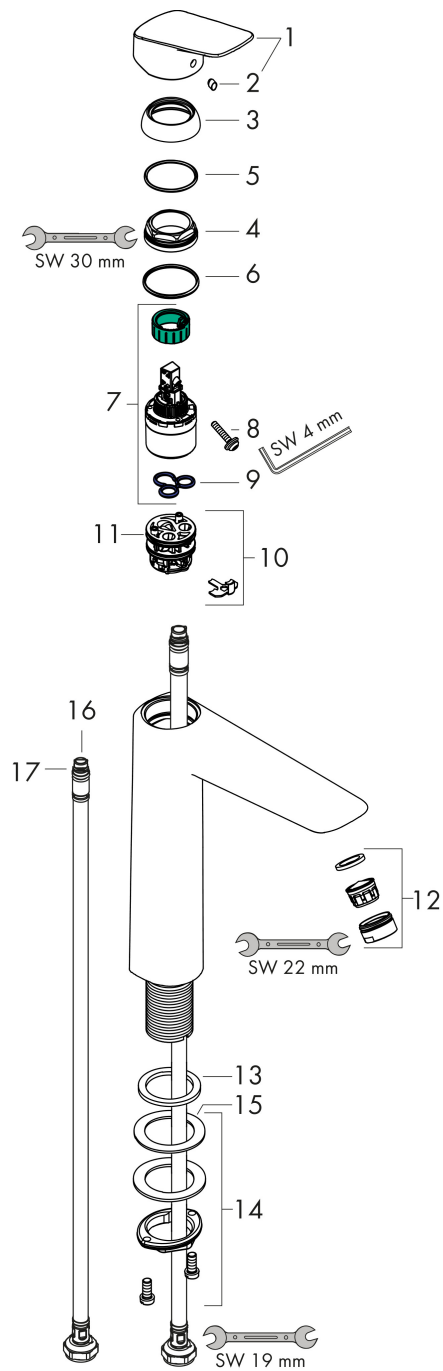

Kenmerken

- ComfortZone: 190
- voorsprong uitloop 166 mm
- uitloophoogte: 195 mm
- greepvariant: rechte greep
- vaste uitloop
- straalsoort: normale straal
- maximale doorstroomhoeveelheid bij 3 bar: 5 l/min
- keramisch kardoes
- EU taxonomie: max 6l/min - draagt substantieel bij aan duurzaamheid

Maat tekeningen

Technologie

Certificaat

Merk hansgrohe
 Artikelnaam **Logis** ééngreeps wastafelmengkraan 190 zonder afvoer
 Art.nr. 71091670
 Oppervlakte Mat zwart
 Netto prijs 187,20 EUR

Stroomschema

| | |
|-------------|--|
| Merk | hansgrohe |
| Artikelnaam | Logis ééngreeps wastafelmengkraan 190 zonder afvoer |
| Art.nr. | 71091670 |
| Oppervlakte | Mat zwart |
| Netto prijs | 187,20 EUR |

Explosietekening voor bouwjaar: >06/23

| | |
|-------------|--|
| Merk | hansgrohe |
| Artikelnaam | Logis ééngreeps wastafelmengkraan 190 zonder afvoer |
| Art.nr. | 71091670 |
| Oppervlakte | Mat zwart |
| Netto prijs | 187,20 EUR |

Onderdelen voor bouwjaar: >06/23

| Pos | Beschrijving | Art.nr. | Prijs |
|-----|--------------------------------------|----------|-------|
| 1 | greep | 92224670 | 60,90 |
| 2 | greepstop | 96338610 | 4,50 |
| 3 | afdekkap | 97406670 | 24,90 |
| 4 | moer | 97209000 | 12,70 |
| 5 | O-Ring 32x2 | 98193000 | 3,00 |
| 6 | O-ring 35x2 | 92604000 | 4,80 |
| 7 | kardoes compl. | 92730000 | 52,00 |
| 8 | borgschroef | 95140000 | 4,80 |
| 9 | dichting | 95008000 | 7,70 |
| 10 | kardoesadapter | 98750000 | 10,40 |
| 11 | O-Ring 30x2 | 98186000 | 3,00 |
| 12 | perlator M24x1 (5 l/min) | 92372670 | 24,90 |
| 13 | vlakdichting | 98749000 | 4,80 |
| 14 | schachtbevestigingsset compl. (Ø 32) | 13961000 | 20,40 |
| 15 | stelring | 97548000 | 3,00 |
| 16 | aansluitslang 600 mm M8x0,75 G3/8 | 96556000 | 20,40 |
| 17 | O-ring 6,6x1,6 | 93019000 | 3,00 |
| a | schachtverlenging | 13898000 | 64,30 |