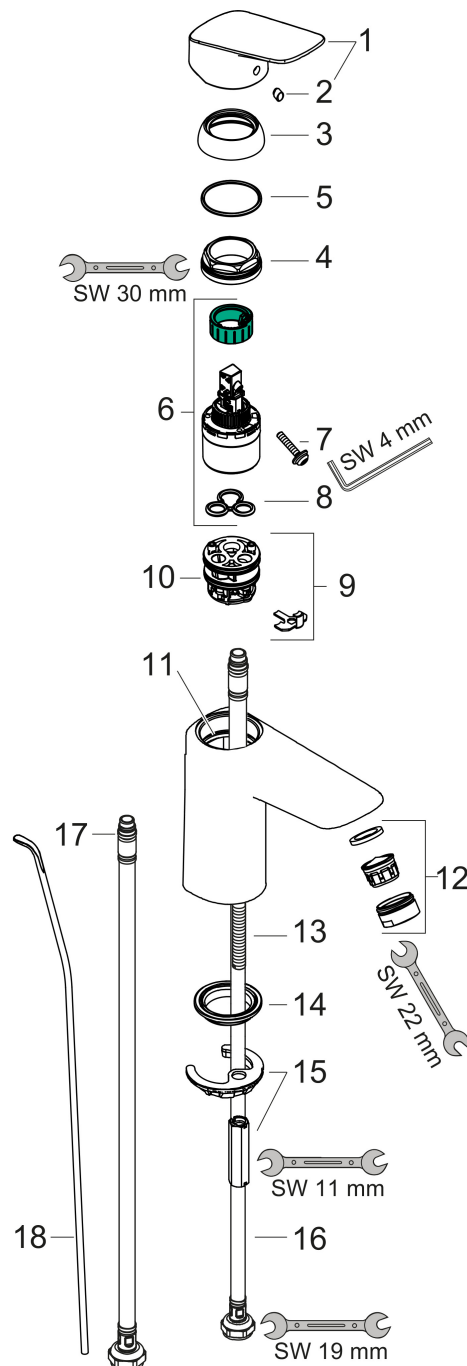

Merk	hansgrohe
Artikelnaam	Logis ééngreeps wastafelmengkraan 100 CoolStart met PopUp trekwaste
Art.nr.	71102670
Oppervlakte	Mat zwart
Netto prijs	153,47 EUR

Explosietekening voor bouwjaar: >06/23