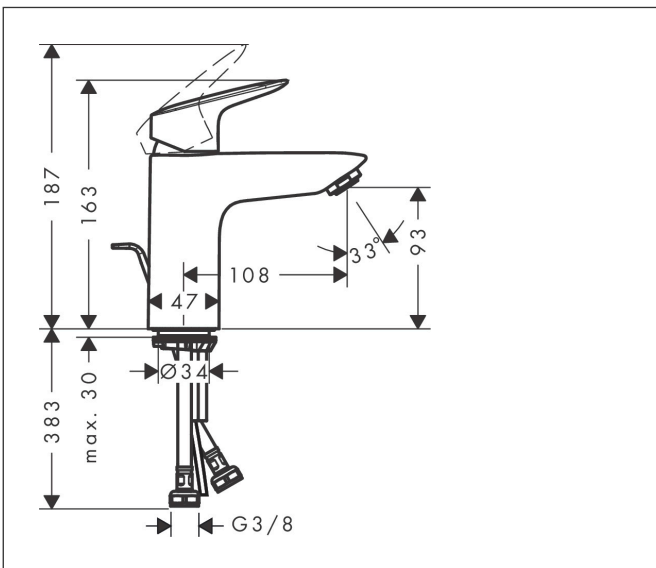

Merk	hansgrohe
Artikelnaam	<b>Logis</b> ééngreeps wastafelmengkraan 100 CoolStart met PopUp trekwaste
Art.nr.	71102670
Oppervlakte	Mat zwart
Netto prijs	153,47 EUR

## Kenmerken

- ComfortZone: 100
- voorsprong uitloop 108 mm
- uitloophoogte: 93 mm
- greepvariant: rechte greep
- vaste uitloop
- straalsoort: normale straal
- maximale doorstroomhoeveelheid bij 3 bar: 5 l/min
- keramisch kardoes
- pop-up afvoergarnituur G 1¼
- materiaal afvoergarnituur: synthetisch
- koud water met de greep in de middenpositie, bespaart energie en kosten
- EU taxonomie: max 6l/min - draagt substantieel bij aan duurzaamheid

## Maat tekeningen