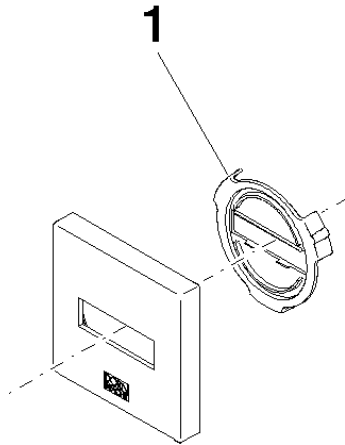

Abdeckung 60 x 60 x 9 mm - Messing gebürstet (23kt Gold)

90 27 78 035 00

Abdeckung 60 x 60 x 9 mm - Messing gebürstet (23kt Gold)

90 27 78 035 00

Abdeckung 60 x 60 x 9 mm - Messing gebürstet (23kt Gold)

90 27 78 035 00

Abdeckung 60 x 60 x 9 mm - Messing gebürstet (23kt Gold)

90 27 78 035 00

Abdeckung 60 x 60 x 9 mm - Messing gebürstet (23kt Gold)

90 27 78 035 00

Ersatzteilstückliste