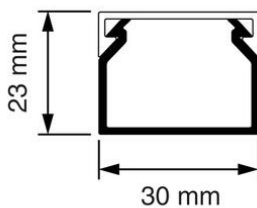

Kabelkokers Z25 + KK

KK 30x23 Kabelkoker bruin (RAL 8014)

- Geleverd met deksel.
- Voorzien van sleufen spijkergaten.
- Inwendige afmetingen: 27 x 20 mm

Artikelnr.:	AT9101
EAN:	8712259012087
Kleur	Bruin
Verpakkingshoeveelheid	48 lgt. x 2 m
Beschermingsgraad (IP)	-
Materiaal	Kunststof
Hoogte	23 mm
Breedte	30 mm
Lengte	2000 mm
Halogeenvrij	Nee
Bruikbare doorsnede	540 mm ²
Soort bevestiging	Bodemponing(perforatie)
RAL-nummer	8014
Kwaliteitsklasse	PVC
Oppervlaktebescherming	Geen (onbehandeld)
Transparant	Nee
Antibacteriële behandeling	Nee
Slagvastheid	-
Uitvoering deksel, paneel	Los (in vrac)
Geschikt voor functiebehoud	Ja
Aantal vaste scheidingswanden	
Aantal insteekbare scheidingswanden	
Met kabelbevestigingsklem	Nee
Beschermfolie	Nee
Met gootkoppelstuk	Nee
Leverbaar op rol	Nee
Uitbreekpoorten	Nee
Verzending	48

Attema kabelkokers Z25 en KK zijn er van klein tot groot. Ze zijn geschikt voor het overzichtelijk installeren van kabels, het geleiden van voedingskabels of voor de stroomvoorziening van hoogwaardige computerapparatuur. De kabelkokers hebben een spijkergat en een uitgekiende sleufstansing voor precies en vlot positioneren van de koker(s). Installatie of aanpassing is mogelijk in een handomdraai dankzij de slimme onderdelen om kabels te fixeren. Alle kokers hebben een solide dekselsluiting en zijn leverbaar in diverse kleuren.