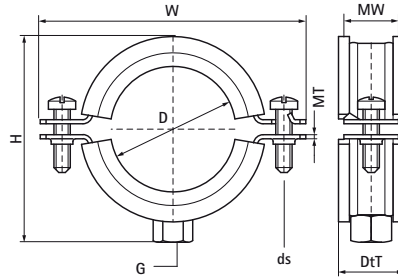

Walraven Bifix® 1301 Stainless Steel (M10)

(M0506)

for stainless steel and plastic pipes

Features & benefits

- two-screw clamp
- with quick locking system
- material: stainless steel 1.4404 (AISI 316L)
- noise insulating lining, EPDM rubber, black
- age resistant lining
- sound insulating lining according DIN 4109

Product Number	Outside Pipe Diameter	DN	Pipe Diameter Imperial	Connection Thread	Total Width x Total Height x Total Depth	Material Width x Material Thickness	Screw Size	Approvals	Maximum Allowed Load Faz
Reference letter	D	D	D	G	W x H x DtT	MW x MT	ds		F_{0,z}
Unit description	mm		"		mm x mm x mm	mm x mm			N
3127018	15 - 19	DN 10	3/8	M10	62 x 38 x 25	20 x 1.25	M6	ITB (KOT)	900
3127023	20 - 23	DN 15	1/2	M10	64 x 43 x 25	20 x 1.25	M6	ITB (KOT)	900
3127029	25 - 28	DN 20	3/4	M10	70 x 47 x 25	20 x 1.25	M6	ITB (KOT)	900
3127035	31 - 35	DN 25	1	M10	78 x 55 x 25	20 x 1.25	M6	ITB (KOT)	900
3127043	40 - 43	DN 32	1 1/4	M10	85 x 63 x 25	20 x 1.25	M6	ITB (KOT)	900
3127049	47 - 51	DN 40	1 1/2	M10	97 x 72 x 25	20 x 1.25	M6	ITB (KOT)	900
3127056	52 - 56	-	-	M10	97 x 75 x 25	20 x 1.25	M6	ITB (KOT)	900
3127063	57 - 64	DN 50	2	M10	102 x 82 x 25	20 x 1.25	M6	ITB (KOT)	900
3127067	64 - 67	-	-	M10	109 x 89 x 25	20 x 2	M6	ITB (KOT)	1,350
3127076	70 - 76	DN 65	2 1/2	M10	118 x 98 x 25	20 x 2	M6	ITB (KOT)	1,350
3127085	79 - 85	-	-	M10	124 x 104 x 25	20 x 2	M6	ITB (KOT)	1,350
3127091	86 - 91	DN 80	3	M10	130 x 109 x 25	20 x 2	M6	ITB (KOT)	1,350
3127106	100 - 106	-	-	M10	154 x 135 x 25	20 x 2.5	M6	ITB (KOT)	1,710
3127116	108 - 116	DN 100	4	M10	158 x 137 x 25	20 x 2.5	M6	ITB (KOT)	1,710
3127132	124 - 132	-	-	M10	170 x 149 x 25	20 x 2.5	M6	ITB (KOT)	1,710
3127141	133 - 141	DN 125	5	M10	179 x 159 x 25	20 x 2.5	M6	ITB (KOT)	1,710
3127168	159 - 168	DN 150	6	M10	233 x 195 x 30	25 x 2.5	M8	ITB (KOT)	1,710
3127210	200 - 210	-	-	M10	273 x 235 x 30	25 x 2.5	M8	ITB (KOT)	1,710
3127219	210 - 219	DN 200	8	M10	285 x 247 x 30	25 x 2.5	M8	ITB (KOT)	1,710
3127225	219 - 225	-	-	M10	284 x 247 x 30	25 x 2.5	M8	ITB (KOT)	1,710
3127250	244 - 250	-	-	M10	317 x 279 x 30	25 x 2.5	M8	ITB (KOT)	1,710