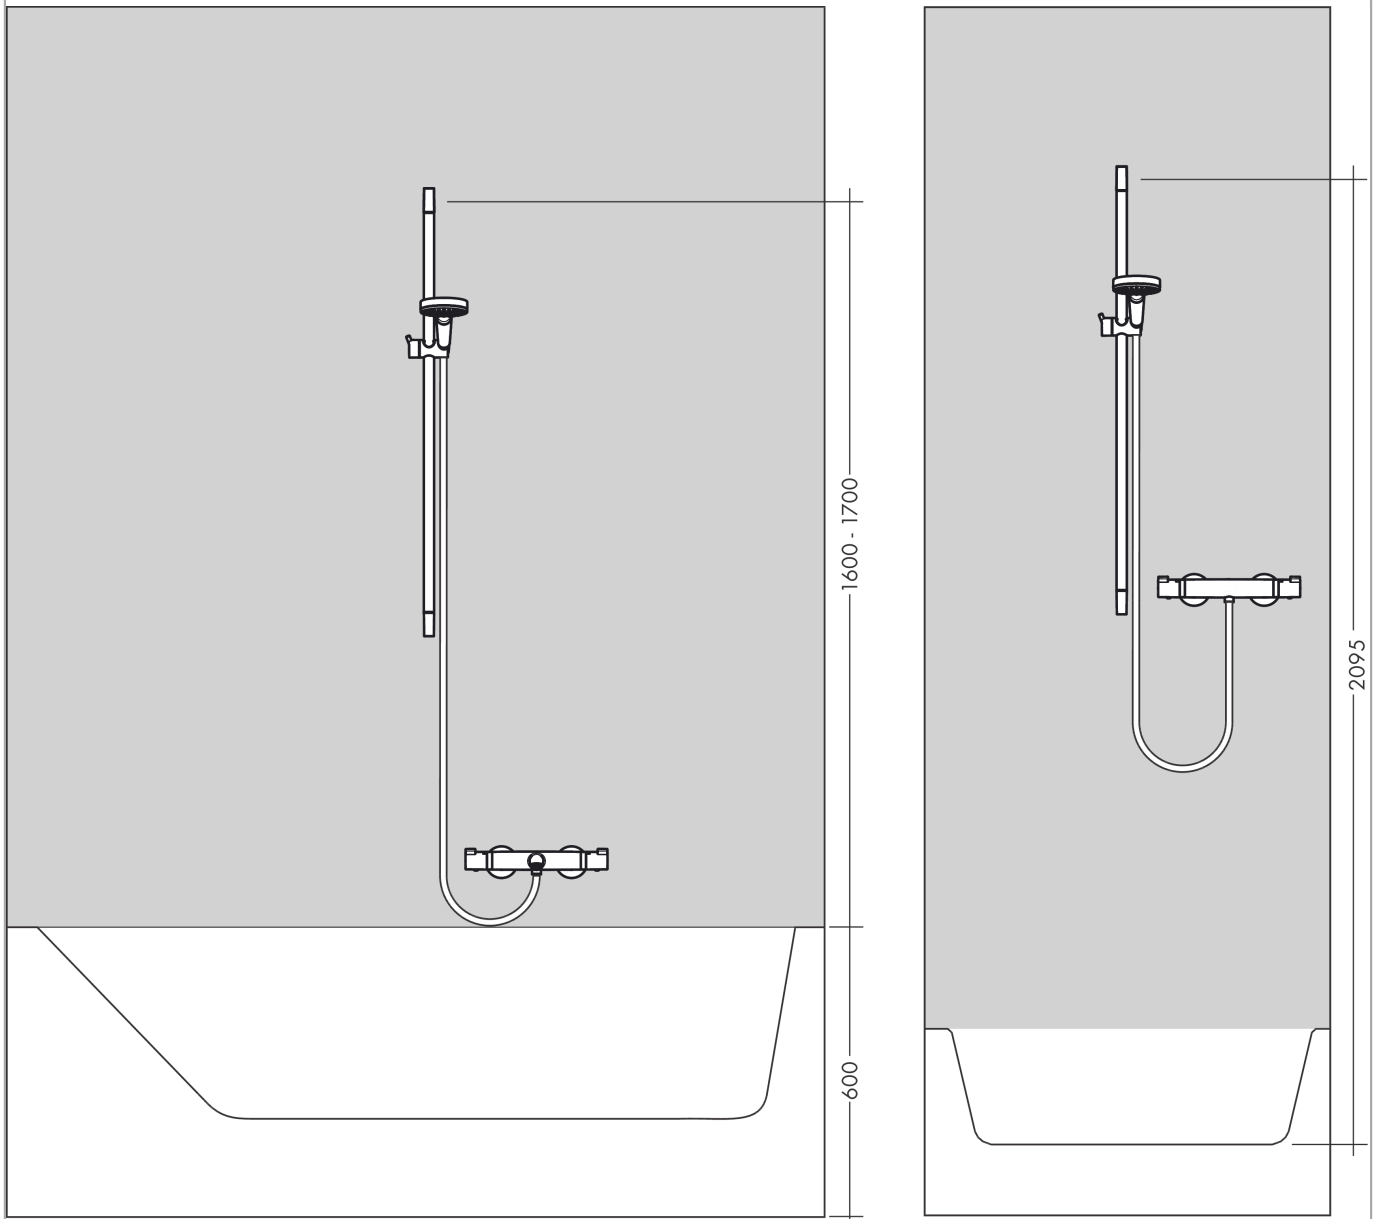

Croma Select S
doucheset Vario EcoSmart met Unica'Crometta glijstang 65 cm
 Finish: **wit/chroom** Artikelnummer: **26563400**

Beschrijving

- bestaat uit: handdouche, douchestang, doucheslang, schuifstuk
- diameter handdouche 110 mm
- Rain, TurboRain, IntenseRain
- handige straalkeuze via Select-knop
- traploos in hoogte verstelbaar
- hoek in 2 stappen verstelbaar
- wandhouders gemaakt van kunststof
- profielbuis: ronde
- buislengte: 669 mm
- diameter glijstang: 22 mm
- boorafstand: 625 mm
- draaikoppeling voorkomt dat de slang in de knoop raakt

Artikeldetails

Vrijblijvende advies verkoopprijs excl. BTW	124,65 €
Vrijblijvende advies verkoopprijs incl. BTW	150,83 €

Technologie

Productfoto

Maattekening

Doorstroomdiagram

De verbruikswaarden werden in overeenstemming met de praktijk met de bijbehorende armaturen (thermostaat/mengkraan/inbouwventiel) gemeten.

Croma Select S
doucheset Vario EcoSmart met Unica'Crometta glijstang 65 cm
 Finish: **wit/chroom** Artikelnummer: **26563400**

Inbouwvoorbeeld

Croma Select S
doucheset Vario EcoSmart met Unica'Crometta glijstang 65 cm
 Finish: wit/chroom Artikelnummer: 26563400

Explosietekening

Bouwjaar: >07/15

Croma Select S
doucheset Vario EcoSmart met Unica'Crometta glijstang 65 cm
 Finish: **wit/chroom** Artikelnummer: **26563400**

Reserveonderdelenlijst

Bouwjaar: >07/15

Regel	Beschrijving	Artikelnummer	Prijs incl. BTW	VE
1	afdekkap	95217000	11,13 €	1
2	opvulschijf 7 mm	97450000	-	1
3	wandsteun	95218000	8,11 €	1
4	bevestigingsmateriaal	96179000	11,13 €	1
5	schuifstuk cpl.	92366000	35,82 €	1
6	Handdouche	26803400	-	1
7	zeef	92672000	4,96 €	1
8	dichting	98058000	2,90 €	1
9	doucheslang Isiflex'B 1,60 m	28276000	-	1