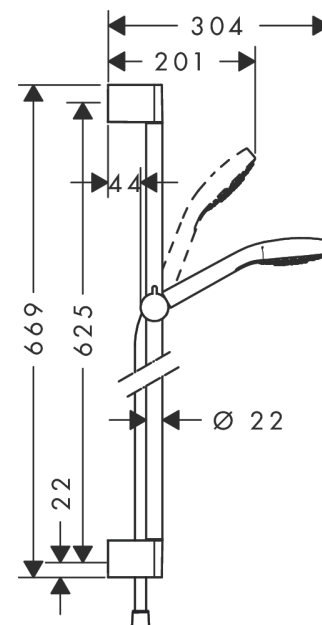

Croma Select S
doucheset Vario EcoSmart met Unica'Crometta glijstang 65 cm
 Finish: **wit/chroom** Artikelnummer: **26563400**

Beschrijving

- bestaat uit: handdouche, douchestang, doucheslang, schuifstuk
- diameter handdouche 110 mm
- Rain, TurboRain, IntenseRain
- handige straalkeuze via Select-knop
- traploos in hoogte verstelbaar
- hoek in 2 stappen verstelbaar
- wandhouders gemaakt van kunststof
- profielbuis: ronde
- buislengte: 669 mm
- diameter glijstang: 22 mm
- boorafstand: 625 mm
- draaikoppeling voorkomt dat de slang in de knoop raakt

Artikeldetails

Vrijblijvende advies verkoopprijs excl. BTW	124,65 €
Vrijblijvende advies verkoopprijs incl. BTW	150,83 €

Technologie

Productfoto

Maattekening

Doorstroomdiagram

De verbruikswaarden werden in overeenstemming met de praktijk met de bijbehorende armaturen (thermostaat/mengkraan/inbouwventiel) gemeten.

Croma Select S
doucheset Vario EcoSmart met Unica'Crometta glijstang 65 cm
 Finish: **wit/chroom** Artikelnummer: **26563400**

Inbouwvoorbeeld

Croma Select S
doucheset Vario EcoSmart met Unica'Crometta glijstang 65 cm
 Finish: wit/chroom Artikelnummer: 26563400

Explosietekening

Bouwjaar: >07/15

Croma Select S
doucheset Vario EcoSmart met Unica'Crometta glijstang 65 cm
 Finish: **wit/chroom** Artikelnummer: **26563400**

Reserveonderdelenlijst

Bouwjaar: >07/15

Regel	Beschrijving	Artikelnummer	Prijs incl. BTW	VE
1	afdekkap	95217000	11,13 €	1
2	opvulschijf 7 mm	97450000	-	1
3	wandsteun	95218000	8,11 €	1
4	bevestigingsmateriaal	96179000	11,13 €	1
5	schuifstuk cpl.	92366000	35,82 €	1
6	Handdouche	26803400	-	1
7	zeef	92672000	4,96 €	1
8	dichting	98058000	2,90 €	1
9	doucheslang Isiflex'B 1,60 m	28276000	-	1