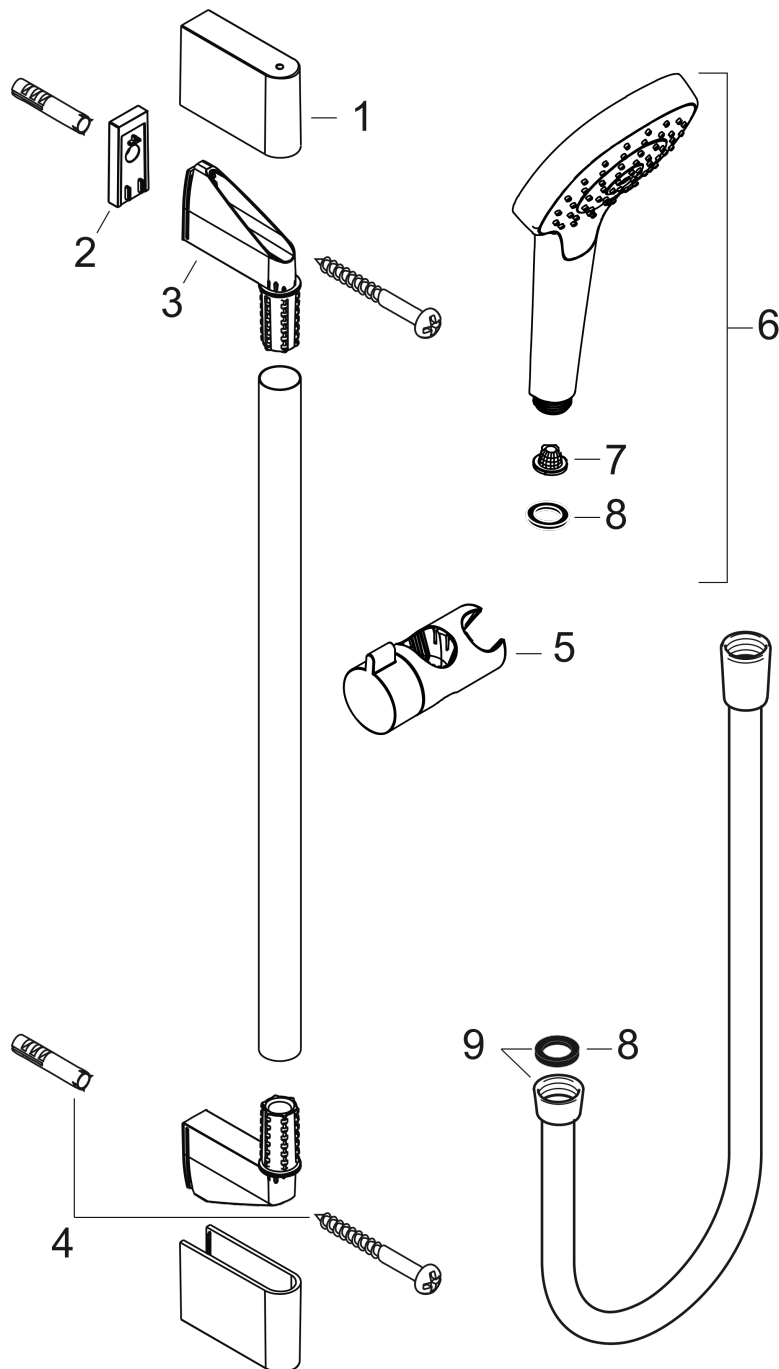

Croma Select S
doucheset Vario EcoSmart met Unica'Crometta glijstang 65 cm
 Finish: **wit/chroom** Artikelnummer: **26563400**

Beschrijving

- bestaat uit: handdouche, douchestang, doucheslang, schuifstuk
- diameter handdouche 110 mm
- Rain, TurboRain, IntenseRain
- handige straalkeuze via Select-knop
- traploos in hoogte verstelbaar
- hoek in 2 stappen verstelbaar
- wandhouders gemaakt van kunststof
- profielbuis: ronde
- buislengte: 669 mm
- diameter glijstang: 22 mm
- boorafstand: 625 mm
- draaikoppeling voorkomt dat de slang in de knoop raakt

Croma Select S
doucheset Vario EcoSmart met Unica'Crometta glijstang 65 cm
 Finish: **wit/chroom** Artikelnummer: **26563400**

Inbouwvoorbeeld

Croma Select S
doucheset Vario EcoSmart met Unica'Crometta glijstang 65 cm
 Finish: wit/chroom Artikelnummer: 26563400

Explosietekening

Bouwjaar: >07/15

Croma Select S
doucheset Vario EcoSmart met Unica'Crometta glijstang 65 cm
 Finish: **wit/chroom** Artikelnummer: **26563400**

Reserveonderdelenlijst

Bouwjaar: >07/15

Regel	Beschrijving	Artikelnummer	Prijs incl. BTW	VE
1	afdekkap	95217000	11,13 €	1
2	opvulschijf 7 mm	97450000	-	1
3	wandsteun	95218000	8,11 €	1
4	bevestigingsmateriaal	96179000	11,13 €	1
5	schuifstuk cpl.	92366000	35,82 €	1
6	Handdouche	26803400	-	1
7	zeef	92672000	4,96 €	1
8	dichting	98058000	2,90 €	1
9	doucheslang Isiflex'B 1,60 m	28276000	-	1