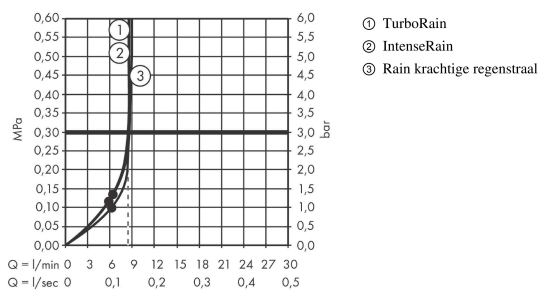

Croma Select S
doucheset Vario EcoSmart met Unica'Crometta glijstang 65 cm
 Finish: **wit/chroom** Artikelnummer: **26563400**

Beschrijving

- bestaat uit: handdouche, douchestang, doucheslang, schuifstuk
- diameter handdouche 110 mm
- Rain, TurboRain, IntenseRain
- handige straalkeuze via Select-knop
- traploos in hoogte verstelbaar
- hoek in 2 stappen verstelbaar
- wandhouders gemaakt van kunststof
- profielbuis: ronde
- buislengte: 669 mm
- diameter glijstang: 22 mm
- boorafstand: 625 mm
- draaikoppeling voorkomt dat de slang in de knoop raakt

Artikeldetails

Vrijblijvende advies verkoopprijs excl. BTW	124,65 €
Vrijblijvende advies verkoopprijs incl. BTW	150,83 €

Technologie

Productfoto

Maattekening

Doorstroomdiagram

De verbruikswaarden werden in overeenstemming met de praktijk met de bijbehorende armaturen (thermostaat/mengkraan/inbouwventiel) gemeten.