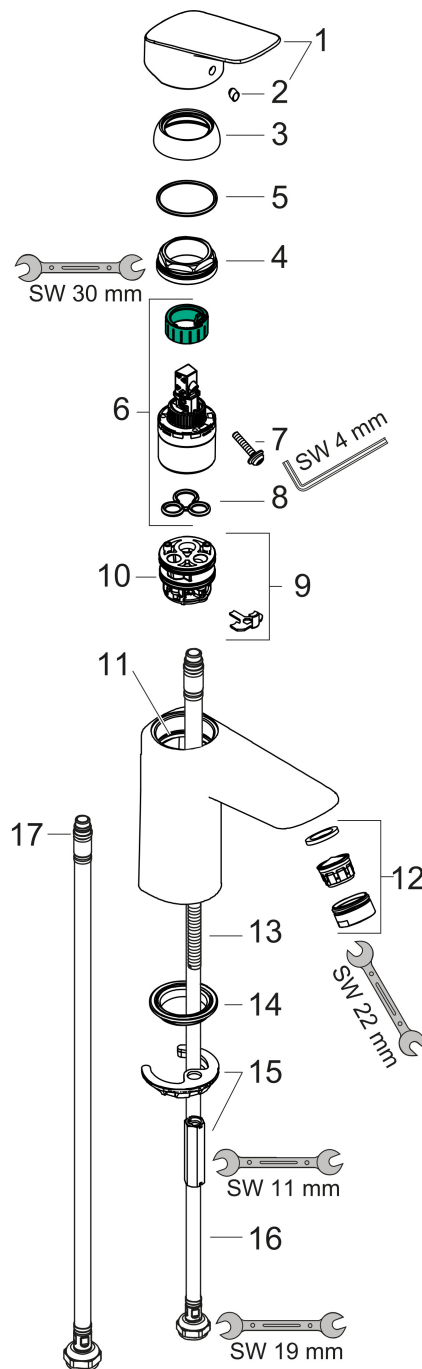

Merk	hansgrohe
Artikelnaam	Logis ééngreeps wastafelmengkraan 100 CoolStart zonder afvoer
Art.nr.	71103670
Oppervlakte	Mat zwart
Netto prijs	144,99 EUR

Explosietekening voor bouwjaar: >06/23