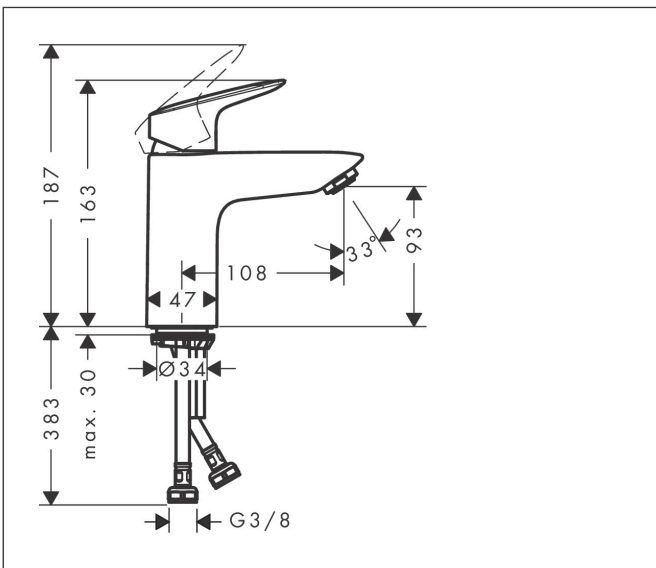

Merk	hansgrohe
Artikelnaam	Logis ééngreeps wastafelmengkraan 100 CoolStart zonder afvoer
Art.nr.	71103670
Oppervlakte	Mat zwart
Netto prijs	144,99 EUR

Product foto

Kenmerken

- ComfortZone: 100
- voorsprong uitloop 108 mm
- uitloophoogte: 93 mm
- greepvariant: rechte greep
- vaste uitloop
- straalsoort: normale straal
- maximale doorstroomhoeveelheid bij 3 bar: 5 l/min
- keramisch kardoes
- koud water met de greep in de middenpositie, bespaart energie en kosten
- EU taxonomie: max 6l/min - draagt substantieel bij aan duurzaamheid

Maat tekeningen

Technologie

Certificaat

Merk hansgrohe
 Artikelnaam **Logis** ééngreeps wastafelmengkraan 100 CoolStart zonder afvoer
 Art.nr. 71103670
 Oppervlakte Mat zwart
 Netto prijs 144,99 EUR

Stroomschema

Merk	hansgrohe
Artikelnaam	Logis ééngreeps wastafelmengkraan 100 CoolStart zonder afvoer
Art.nr.	71103670
Oppervlakte	Mat zwart
Netto prijs	144,99 EUR

Explosietekening voor bouwjaar: >06/23

Merk	hansgrohe
Artikelnaam	Logis ééngreeps wastafelmengkraan 100 CoolStart zonder afvoer
Art.nr.	71103670
Oppervlakte	Mat zwart
Netto prijs	144,99 EUR

Onderdelen voor bouwjaar: >06/23

Pos	Beschrijving	Art.nr.	Prijs
1	greep	92236670	78,00
2	greepstop	96338610	4,50
3	afdekkap	97406670	24,90
4	moer	97209000	12,70
5	O-Ring 32x2	98193000	3,00
6	kardoes compl.	92730000	52,00
7	borgschroef	95140000	4,80
8	dichting	95008000	7,70
9	kardoesadapter	98750000	10,40
10	O-Ring 30x2	98186000	3,00
11	O-ring 35x2	92604000	4,80
12	perlator M24x1 (5 l/min)	92372670	24,90
13	dichting Ø 42	98722000	4,80
14	schroef M8 x 68	97736000	4,80
15	schachtbevestigingsset compl.	96016000	25,70
16	aansluitslang 450 mm M8x0,75 G3/8	97206000	25,70
17	O-ring 6,6x1,6	93019000	3,00
18	trekstang	96657670	15,60
a	afvoergarnituur	92168670	49,10