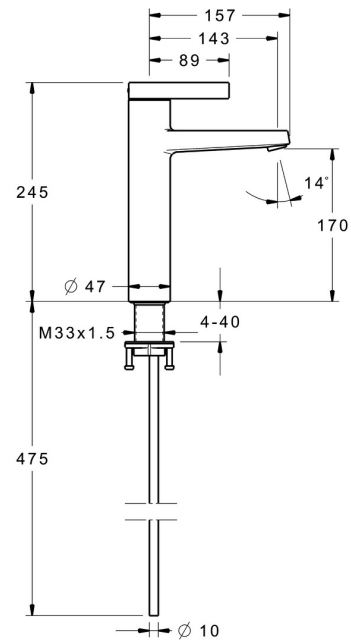

EAN: 4015474263512
static.hansa.com/57562103

- Wastafel
- Eengreeps
- Wastafelmontage
- Chrom
- Vaste uitloop
- PCA® mousseur voor een drakonafhankelijke doorstroom, CACHÉ® mousseur geïntegreerd in kraanhuis
- Hendel met warm-koud-aanduiding, Eengreeps bediend
- Temperatuurbegrenzer (achteraf instelbaar)
- \varnothing 35 mm keramisch binnenwerk voor debiet en temperatuur instelling
- Flexibele aansluitslang(en)
- Kraanhuis gemaakt van DZR messing
- Zonder afvoergarnituur, Zonder trekstangopening

Technische gegevens

Doorstromingseigenschappen

Doorstroomhoeveelheid bij 3 bar (met debietregelaar)	6.0 l/min
Drukverlies bij doorstroomhoeveelheid (0,2 l/s)	2 bar

Technische eigenschappen

DN-maat	DN15
Warmwatertoevoer	max. +70°C
Werkdruk	0.5-10 bar
Aansluitmaat	G3/8
Projection	143 mm
Terugstroom beveiliging (EN1717)	AA
Materiaal	brass

Voorschriften

EN-norm	EN 817
---------	---------------

Reserveonderdelen

SP57562103

	Naam	Code
1	Hendel Chroom	59914017
1.1	Schroef, M5x6, SW2.5	59912617
1.3	Binnendeel temperatuurhendel Chroom	59913762
2	Kap Chroom	59914016
3	Schroef, M42x1, SW34	59913365
4	Binnenwerk, 3.5 Eco	59912324
4	Binnenwerk, 3.5 Classic	59913075
4.1	Temperature adjustment limiter	59912325
4.3	O-ring, d 28.24x2.62 Stopgezet	59912590
4.4	O-ring, d 10.10x1.60 Stopgezet	59905072
5.3	O-ring, d 36.09x d 3.53	59913396
5.7	Bevestigingsset	59913371
5.8	Pijp, M10x1640	59913372
5.9	O-ring, d 7.65x1.78	59902337
6	Mousseur, M18.5x1, TJ	59913366
6.1	Pasring voor schuimstraler Chroom	59913654
6.3	Schuimstralersleutel, M18.5	59913367
N.I.	Sleutel, SW30/34	59912108