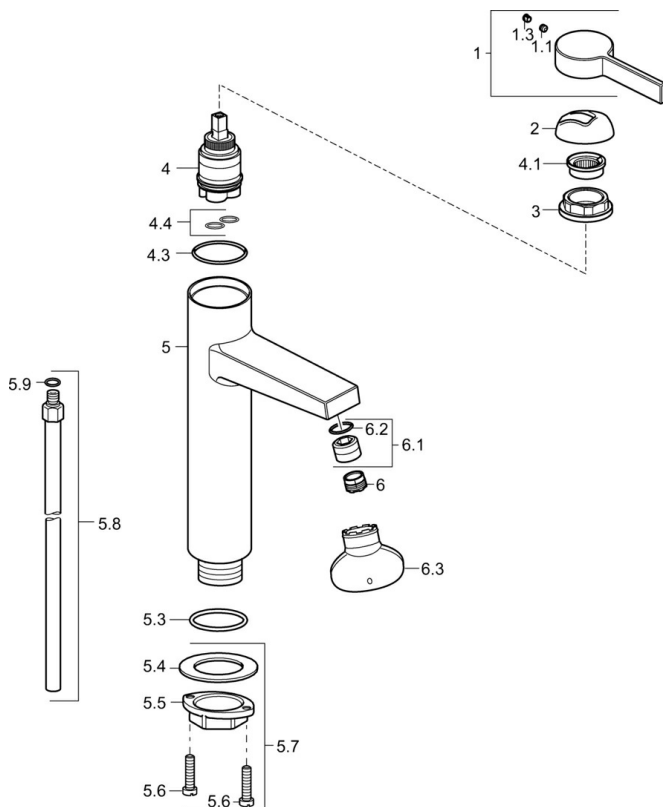

EAN: 4015474263512
static.hansa.com/57562103

- Wastafel
- Eengreeps
- Wastafelmontage
- Chrom
- Vaste uitloop
- PCA® mousseur voor een drakonafhankelijke doorstroom, CACHÉ® mousseur geïntegreerd in kraanhuis
- Hendel met warm-koud-aanduiding, Eengreeps bediend
- Temperatuurbegrenzer (achteraf instelbaar)
- \varnothing 35 mm keramisch binnenwerk voor debiet en temperatuur instelling
- Flexibele aansluitslang(en)
- Kraanhuis gemaakt van DZR messing
- Zonder afvoergarnituur, Zonder trekstangopening

Technische gegevens

Doorstromingseigenschappen

Doorstroomhoeveelheid bij 3 bar (met debietregelaar)	6.0 l/min
Drukverlies bij doorstroomhoeveelheid (0,2 l/s)	2 bar

Technische eigenschappen

DN-maat	DN15
Warmwatertoevoer	max. +70°C
Werkdruk	0.5-10 bar
Aansluitmaat	G3/8
Projection	143 mm
Terugstroom beveiliging (EN1717)	AA
Materiaal	brass

Voorschriften

EN-norm	EN 817
---------	---------------

Reserveonderdelen

SP57562103

	Naam	Code
1	Hendel Chroom	59914017
1.1	Schroef, M5x6, SW2.5	59912617
1.3	Binnendeel temperatuurhendel Chroom	59913762
2	Kap Chroom	59914016
3	Schroef, M42x1, SW34	59913365
4	Binnenwerk, 3.5 Eco	59912324
4	Binnenwerk, 3.5 Classic	59913075
4.1	Temperature adjustment limiter	59912325
4.3	O-ring, d 28.24x2.62 Stopgezet	59912590
4.4	O-ring, d 10.10x1.60 Stopgezet	59905072
5.3	O-ring, d 36.09x d 3.53	59913396
5.7	Bevestigingsset	59913371
5.8	Pijp, M10x1640	59913372
5.9	O-ring, d 7.65x1.78	59902337
6	Mousseur, M18.5x1, TJ	59913366
6.1	Pasring voor schuimstraler Chroom	59913654
6.3	Schuimstralersleutel, M18.5	59913367
N.I.	Sleutel, SW30/34	59912108