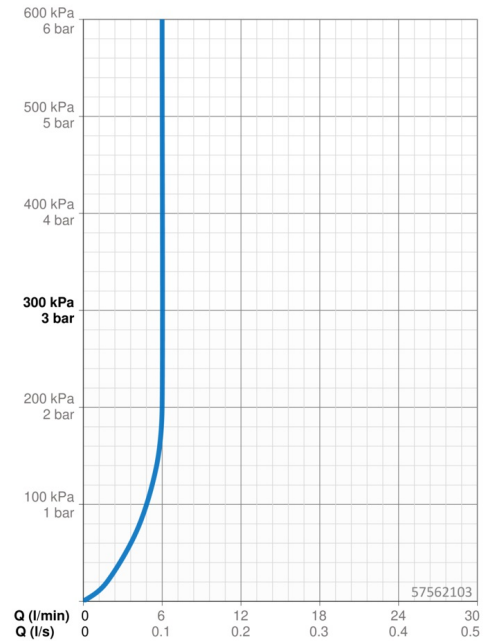

Technische gegevens

Doorstromingseigenschappen

Doorstroomhoeveelheid bij 3 bar (met debietregelaar)	6.0 l/min
Drukverlies bij doorstroomhoeveelheid (0,2 l/s)	2 bar

Technische eigenschappen

DN-maat	DN15
Warmwatertoevoer	max. +70°C
Werkdruk	0.5-10 bar
Aansluitmaat	G3/8
Projection	143 mm
Terugstroom beveiliging (EN1717)	AA
Materiaal	brass

Voorschriften

EN-norm	EN 817