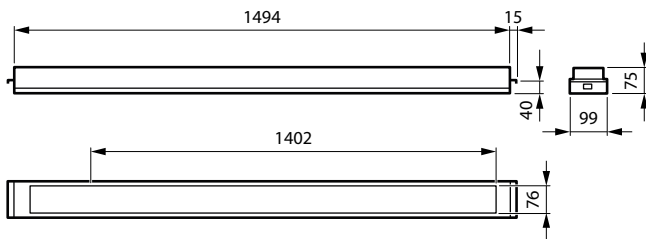

TrueBlend inbouw

Conform EU RoHS-richtlijn	Ja
Brandbaarheidscategorie van de diffuser	TP(b) diffuser flammability class
Prestaties bij omgevingstemperatuur Tq	25 °C
Bereik omgevingstemperatuur	+10 tot +35 °C

Initiële prestaties (conform IEC)

Tolerantie lichtstroom	+/-10%
Aanvankelijke kleurkwaliteit	(0.38, 0.38) SDCM ≤3.0
Tolerantie energieverbruik	+/-10%
Initiële Tolerantie kleurweergave-index	+/-2

Prestaties gedurende tijd (conform IEC)

Uitvalpercentage van regel-VSA bij mediaan bruikbare levensduur van 50.000 uur	2,5 %
Uitvalpercentage voorschakelapparatuur bij mediaan bruikbare levensduur van 100.000 uur	5 %
Lumenbehoud (EN-IEC 62722-2-1) bij mediaan bruikbare levensduur van 50.000 uur	L90

Lumenbehoud (EN-IEC 62722-2-1) bij mediaan bruikbare levensduur van 100.000 uur	L80

Productgegevens

Productnaam voor bestelling	RC455B 48S/940 MLO L1495 W100 B40
Volledige productnaam	RC455B 48S/940 MLO L1495 W100 B40
Full EOC	872016962170100
Bestelcode	8720169621701
Materiaaln. (12NC)	910505103946
Lokale code	8720169621701
Numerator - Aantal per pak	1
EAN/UPC - product/behuizing	8720169621701
Numerator - Dozen per buitendoos	1
EAN/UPC - Case	8720169621701
Code productfamilie	RC455B [TrueBlend Recessed Bandraster]

Maatschets