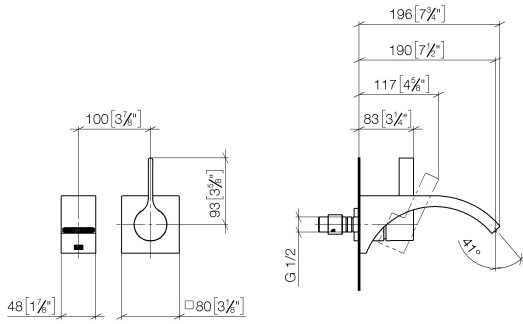

36 861 811

- Ausladung 190 mm
- starrer Auslauf
- rechteckiger luftangereicherter Strahl
- Bohrungsdurchmesser Auslauf 37 mm
- Bohrungsdurchmesser Einhandbatterie 57 mm
- Rosette für Mischer 80 x 80 mm
- Durchfluss max. 4,5 l/min
- bleifrei
- Dieses Produkt leistet einen Beitrag zur Erfüllung der Vorgaben von nachhaltigen Gebäudezertifizierungen, z.B. LEED®, BREEAM®, DGNB

	Dark Chrome	36 861 811-19
	Chrom	36 861 811-00
	Platin gebürstet	36 861 811-06
	Messing gebürstet (23kt Gold)	36 861 811-28
	Dark Platinum gebürstet	36 861 811-99

36 861 811

mm [inches]

Durchflussdiagramm