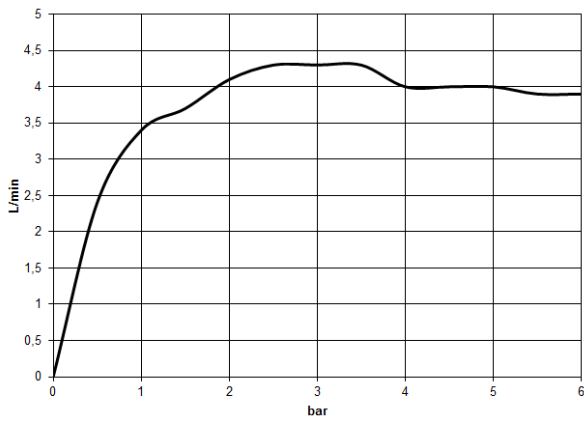

36 861 811

- Ausladung 190 mm
- starrer Auslauf
- rechteckiger luftangereicherter Strahl
- Bohrungsdurchmesser Auslauf 37 mm
- Bohrungsdurchmesser Einhandbatterie 57 mm
- Rosette für Mischer 80 x 80 mm
- Durchfluss max. 4,5 l/min
- bleifrei
- Dieses Produkt leistet einen Beitrag zur Erfüllung der Vorgaben von nachhaltigen Gebäudezertifizierungen, z.B. LEED®, BREEAM®, DGNB

	Dark Chrome	36 861 811-19
	Chrom	36 861 811-00
	Platin gebürstet	36 861 811-06
	Messing gebürstet (23kt Gold)	36 861 811-28
	Dark Platinum gebürstet	36 861 811-99

36 861 811

mm [inches]

Durchflussdiagramm