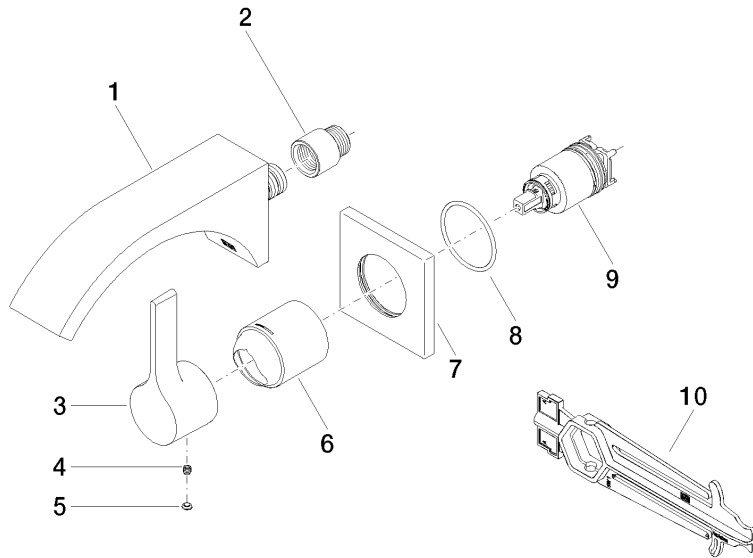

36 861 811

- Ausladung 190 mm
- starrer Auslauf
- rechteckiger luftangereicherter Strahl
- Bohrungsdurchmesser Auslauf 37 mm
- Bohrungsdurchmesser Einhandbatterie 57 mm
- Rosette für Mischer 80 x 80 mm
- Durchfluss max. 4,5 l/min
- bleifrei
- Dieses Produkt leistet einen Beitrag zur Erfüllung der Vorgaben von nachhaltigen Gebäudezertifizierungen, z.B. LEED®, BREEAM®, DGNB

Codes & Standards

NSF372

NSF61

CYO Waschtisch-Wand-Einhandbatterie ohne Ablaufgarnitur - Dark Chrome

CYO

36 861 811

Zertifikate

IAPMO_6397

IAPMO_N-4976

36 861 811

Ersatzteile für die
anderen
Oberflächenvarianten
finden Sie hier:
Chrom

CYO Waschtisch-Wand-Einhandbatterie ohne Ablaufgarnitur - Dark Chrome

CYO

36 861 811

Ersatzteilstückliste

Nr.	Artikelnummer	Benennung	Verbaumenge	Lieferzeit
	13 805 811-19	CYO Waschtisch-Wand-Auslauf ohne Ablaufgarnitur - Dark Chrome	10	20